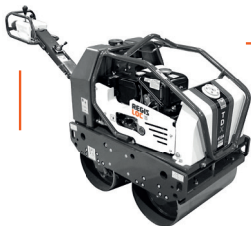

TRACTOPELLE

DUMPER
600 À 4000 L

CHARGEUSE

CHARIOT TÉLESCOPIQUE
DE 4 À 18M

GRUPE ÉLECTROGÈNE

GRUPE ÉLECTROGÈNE
DE 3 À 6 KVA

GRUPE ÉLECTROGÈNE
DE 15 À 300 KVA

PELLE

PELLE SUR PNEUS
DE 6 À 10 TONNES

MINI-PELLE DE 5 TONNES
À 12 TONNES

MICRO PELLE
800 KG

MINI-PELLE DE 1,5 TONNES
À 3,5 TONNES

BRH

(OPTION SUR PELLE
À CHENILLE)

COMPACTAGE

ROULEAU DE 1M À 2,15M

PILONNEUSE

ROULEAU 2 BILLES 0,65M

PLAQUE VIBRANTE DE 60 À 750KG

TRAITEMENT DU BÉTON

SCIE À SOL

PONCEUSE À SOL

CAROTTEUSE

BÉTONNIÈRE

BRISE BÉTON

SABLEUSE

COMPRESSEUR DE 5000 L À 25 000 L

SABLEUSE - COMPRESSEUR

COMPRESSEUR DE 2 500 L À 3500 L

Un espace de vente avec une large gamme d'articles pour vos travaux et chantiers, est à votre disposition dans chacune de nos agences Régis Loc.