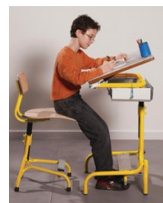

La classe flexible des CAP Métiers de la Blanchisserie

Les assises flexibles :

Tabouret culbuto

Galette sol

Tapis de sol

Banquette

Pouf

La zone d'enquête et d'échange mobile

La zone de numérique

Zone de travail au sol mobile

La zone d'interaction

Zone de développement et de présentation

Des accessoires :

Casque anti-bruit pliable

De la décoration, des plantes, ...