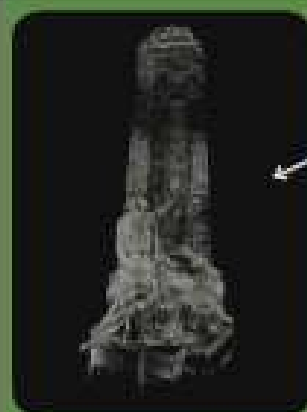

MONUMENT AUX MORTS

RÉALISÉ PAR LES ÉLÈVES DE 1ÈRE TGT

HISTORIQUE

En 1919, après la première guerre mondiale, les enseignants ont été beaucoup critiqués car ils étaient vus comme des "planqués" à tort car beaucoup d'entre eux ont été tués.

En leur honneur, un monument a été construit à Sillac qui servait d'hôpital. Après plusieurs transferts, il est de retour au lycée.

LA RÉALISATION DU PROJET

Réalisation du levé :

- Mise en place des cibles.
- Levé au GRS des sommets de la polygone.
- Levé polygonal encadré fermé avec cibles.

NOUS AVONS COMMENCÉ PAR CHARGER LES PHOTOS POUR OBTENIR LE NUAGE DE POINTS ÉPARSÉS, PUIS PAR LA SUITE LE NUAGE DE POINTS DENSES.

APRÈS AVOIR RÉALISÉ LE MAILLAGE ET LE MAILLAGE TEXTURÉ, NOUS AVONS OBTENU LE RÉSULTAT FINAL DE LA MAQUETTE 3D AVANT IMPRESSION.