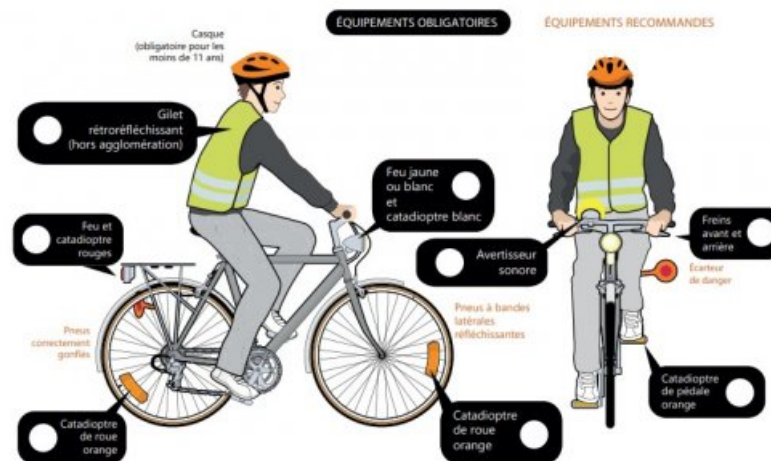

Les équipements de sécurité en vélo

publié le 03/03/2022

A la suite de l'exposition de l'association "vélo pour tous" sur les éléments de sécurité indispensables sur votre vélo (exposition dans le hall du collège tout le mois de décembre), notamment lorsqu'on roule de nuit, l'association s'est proposée d'offrir, en partenariat avec la MACIF, des gilets directionnels à led.

Ainsi, nous avons sélectionné les élèves arrivant avec les éléments de sécurité minimum, à savoir :

- Un éclairage fonctionnel avant et arrière,
- Des éléments réfléchissants sur les roues et sur les pédales
- Un avertisseur sonore