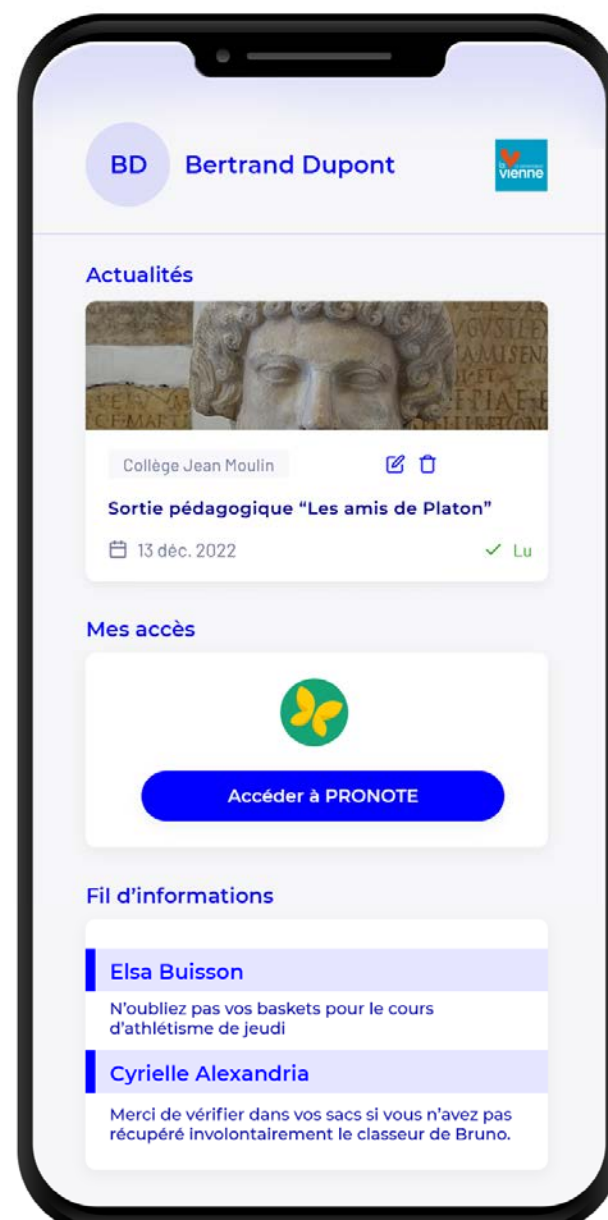

Depuis un ordinateur, une tablette ou un smartphone, je vais sur <https://enej.lavienne86.fr> et je me connecte avec mon identifiant **Educonnect***.

*Si je n'ai pas encore d'identifiant Educonnect, je le demande au secrétariat de l'établissement.

À savoir

Les données sont hébergées en France en conformité avec le RGPD

Les actualités sont ciblées et adaptées à mon niveau de classe : 6^{ème}, 5^{ème}, 4^{ème} ou 3^{ème}

J'accède aux services partenaires sans m'authentifier à nouveau

Mes fonctionnalités préférées de PRONOTE sont intégrées

Des services utiles

Ressources numériques

J'accède aux ressources numériques mises à ma disposition par le collège et le Département de la Vienne (kiosque de presse)