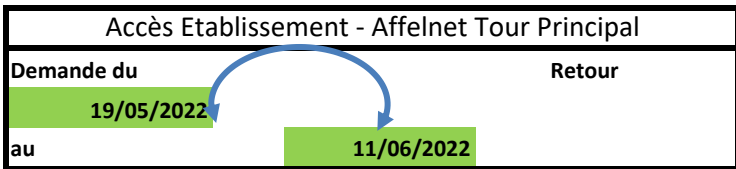

Services en ligne

Phase Affectation

Affelnet Lycee

1ère Phase Demande Affectation

2ème Phase : Inscition

Légende des démarches

Accès Parents Téléservices
Services en ligne

Accès Collège Téléservices