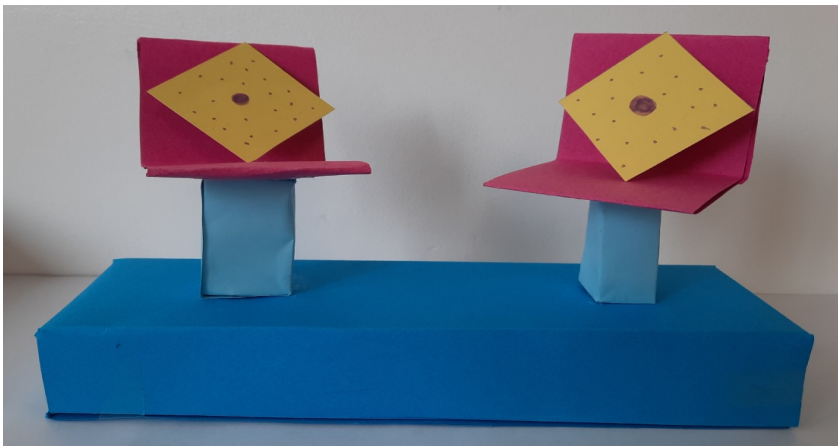

Modula création

Mars 2021

Haut-fauteuil

Un fauteuil confortable et hauteur réglable.
Il est fabriqué à partir de tissu et de coton.
Les coussins sont inclus dans l'achat.

Dimensions :

Hauteur du dossier : 50cm

Hauteur : 90 cm

499,99 €

TRANSLUCIDE

C'est un banc avec
rangements intégrés et
terrarium.

La décoration est vendue séparément

100 % confortable

Les pieds et les tiroirs
sont en bois et l'assise
en cuir blanc .
Les terrariums sont en
verre .

Fabrication 100 % française !

Pieds : 20cm

Assise + tiroirs : 30cm

Terrariums : 15cm

Longueur : 1m40

450 €

Canapenceinte

Ce canapé est intégré de deux enceintes+une échelle pour monter.
On peut enlever les enceintes.

599€

Sa taille réelle est de :
1 mètre de longueur
2 mètres de hauteur
50 centimètres de
profondeur !!

Rangez ce que
vous voulez il y
a plein de place.

RUBIMEUBLE

Le rubimeuble c'est un meuble en rubik's cube c'est à dire un géant rubik's cube avec plein de petites armoires.