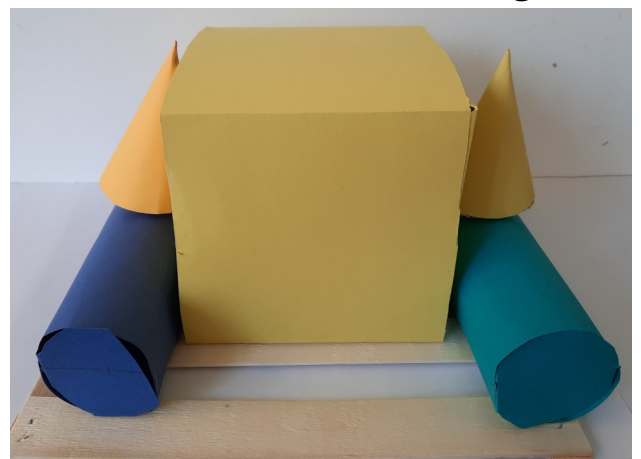

Merci d'avoir lu ce catalogue !

A très vite dans notre magasin Modula création !