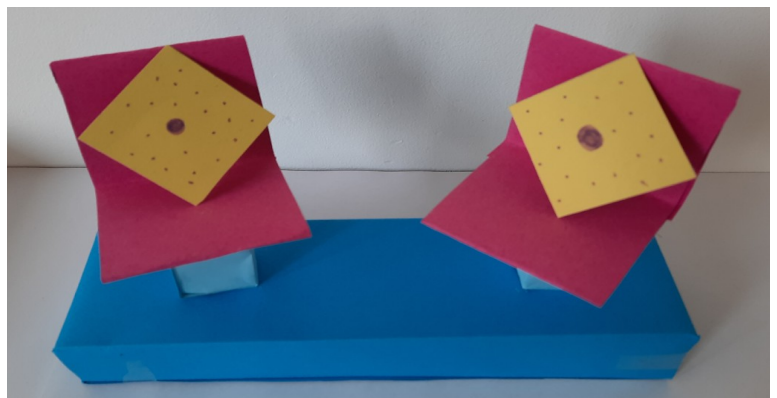

Dimensions :

Hauteur du dossier : 50cm

Hauteur : 90 cm

499,99 €