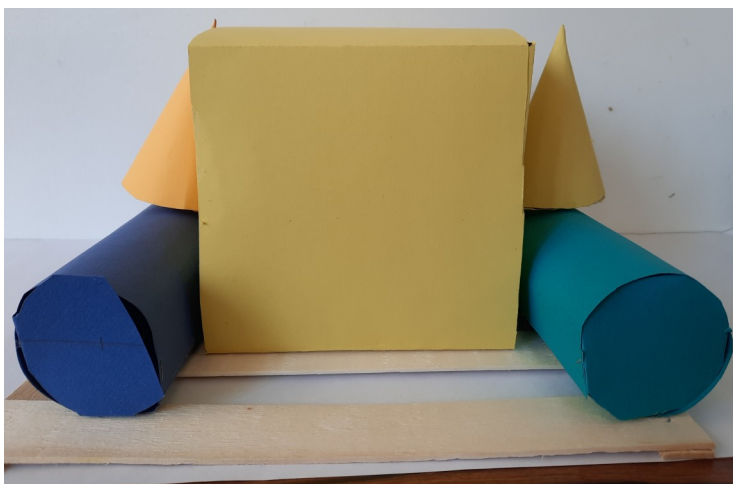

stock :disponible

Merci d'aller dans notre magasin Modula création pour le récupérer au plus vite !

C'est une table anti-covid car leur protection en cône protège tout virus de vous.

Les cylindres en dessous permettent de mettre des bouteilles de jus de fruit ou autre.

ATTENTION :

- les cônes sont pointus alors si un enfant veut aller dessus il va se blesser
- le super congèle est dangereux car si un enfant rentre dedans il ressort congelé.

Le coffre réfrigérant permet de mettre tout type d'objet comme des glaces ou plein d'autre encore.

Elle peut se plier pour aller à la plage.

On peut recharger les téléphones portables.