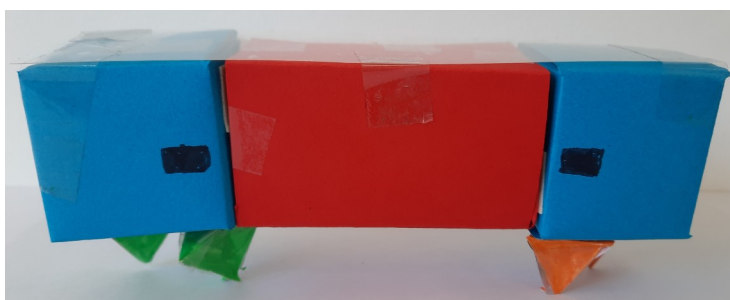

599€

Sa taille réelle est de :
1 mètre de longueur
2 mètres de hauteur
50 centimètres de
profondeur !!

Rangez ce que
vous voulez il y
a plein de place.

RUBIMEUBLE

Le rubimeuble c'est un meuble en rubik's cube c'est à dire un géant rubik's cube avec plein de petites armoires.

On peut le faire tourner pour avoir plus de rangement.

Livraison gratuite à partir de 60€ d'achat.

399€

Le rubimeuble est en plastique, ses dimensions sont de 1m50 de côté.

Il y a toutes les couleurs du rubik's cube : Bleu, Jaune, Orange, Blanc, Vert, Rouge.

Meuble pour enfant

Notre meuble est composé de deux portes de 60 cm avec des toutes petites poignées de 10 cm.

Pour attirer vos jolis enfants nous avons décidé de choisir la couleur rouge tomate et bleu de la couleur du ciel.