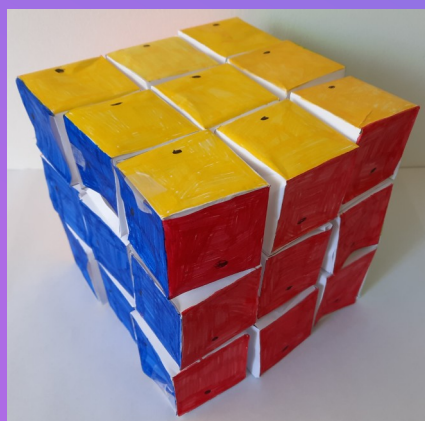

Modula création

Mars 2021

Haut-fauteuil

Un fauteuil confortable et hauteur réglable.
Il est fabriqué à partir de tissu et de coton.
Les coussins sont inclus dans l'achat.

Dimensions :

Hauteur du dossier : 50cm