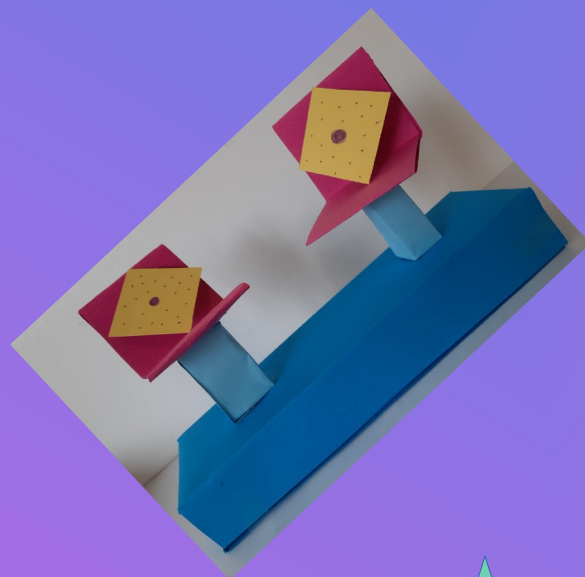

Modula création

Mars 2021

Haut-fauteuil

Un fauteuil confortable et hauteur réglable.
Il est fabriqué à partir de tissu et de coton.
Les coussins sont inclus dans l'achat.

Dimensions :

Hauteur du dossier : 50cm

Fabrication 100 % française !

Pieds : 20cm

Assise + tiroirs : 30cm

Terrariums : 15cm

Longueur : 1m40

450 €

Canapenceinte

Ce canapé est intégré de deux enceintes+une échelle pour monter.
On peut enlever les enceintes.

599€

Sa taille réelle est de :
1 mètre de longueur
2 mètres de hauteur
50 centimètres de
profondeur !!

Rangez ce que
vous voulez il y
a plein de place.

RUBIMEUBLE

Le rubimeuble c'est un meuble en rubik's cube c'est à dire un géant rubik's cube avec plein de petites armoires.

Dimensions : table de chêne : Hauteur :3m,
Largeur: 3m

chaise de coton : Hauteur:4m
Largeur:45cm

stock :disponible

Merci d'aller dans notre magasin Modula création pour le récupérer au plus vite !

C'est une table anti-covid car leur protection en cône protège tout virus de vous.