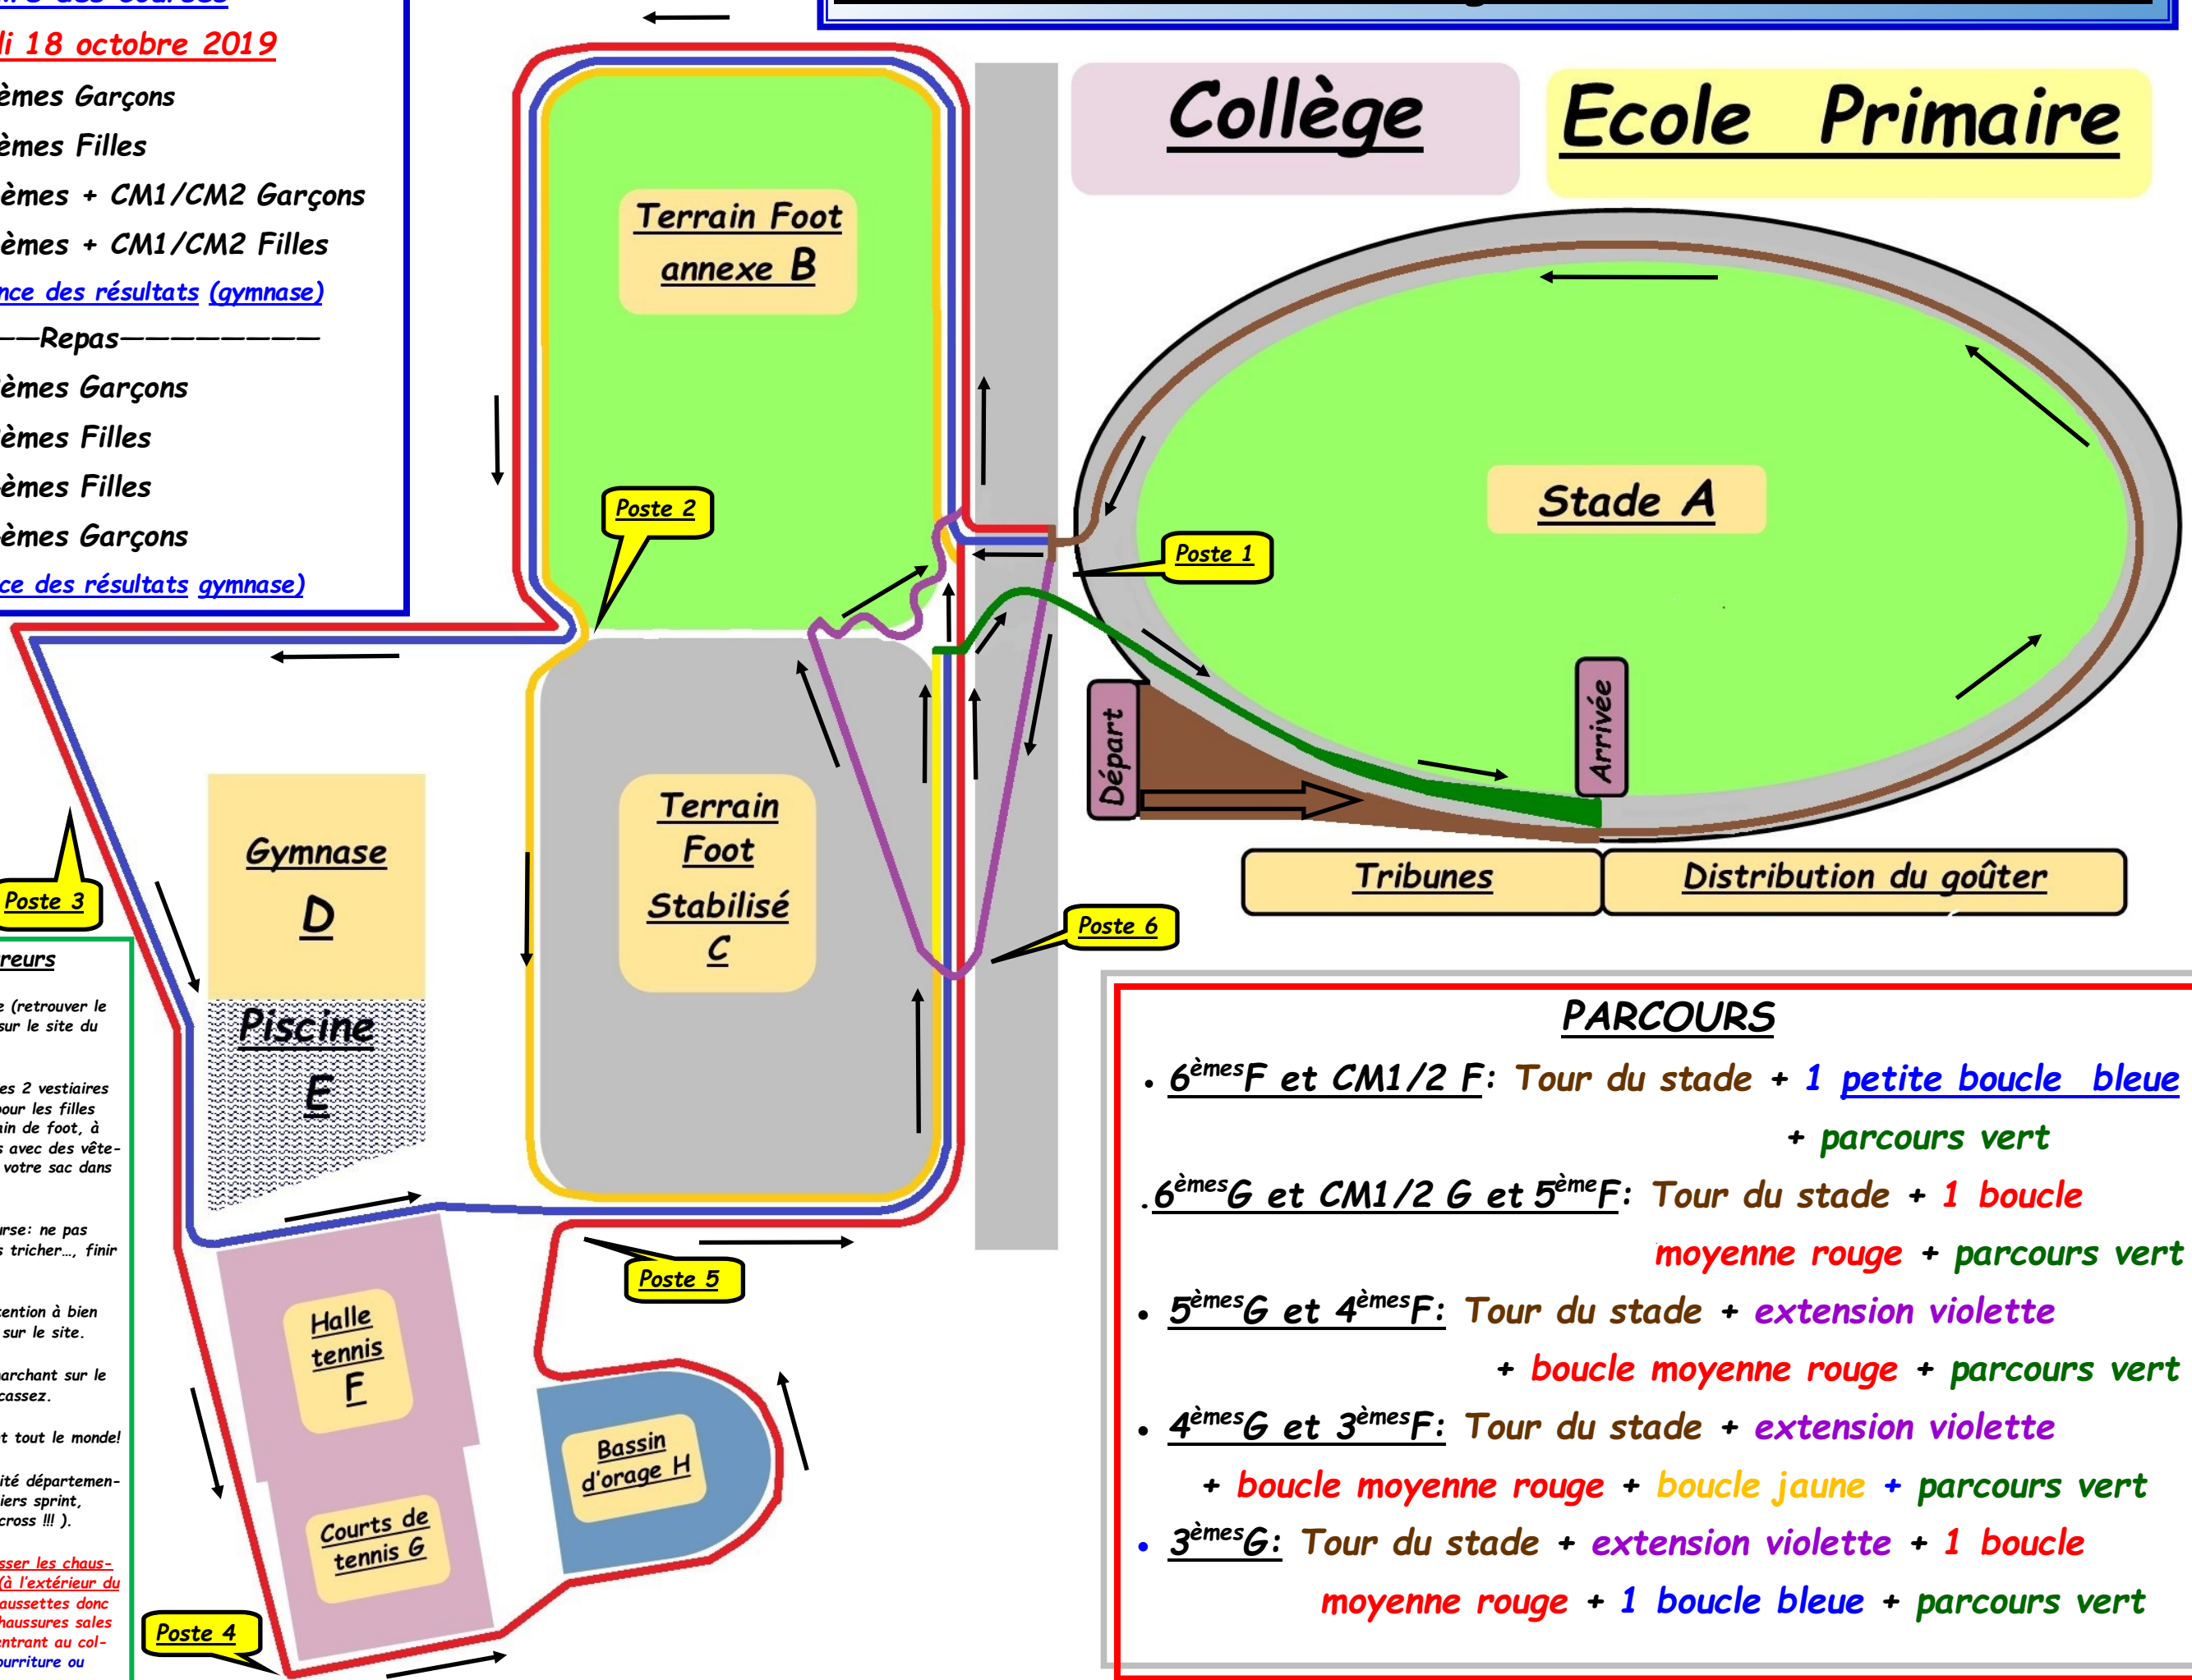

Parcours cross écoles-collège vendredi 18 octobre 2019

Horaire des courses

Vendredi 18 octobre 2019

- 9 h 20 >>> 5èmes Garçons
- 9 h 45 >>> 5èmes Filles
- 10 h 10 >>> 6èmes + CM1/CM2 Garçons
- 10 h 35 >>> 6èmes + CM1/CM2 Filles
- 11 h 10 >>> Annnonce des résultats (gymnase)
- Repas-----
- 13 h 30 >>> 3èmes Garçons
- 13 h 55 >>> 3èmes Filles
- 14 h 20 >>> 4èmes Filles
- 14 h 50 >>> 4èmes Garçons
- 15h20 >>> Annnonce des résultats gymnase)

- ### Consignes pour les coureurs
- Marquez votre n° dessus la main gauche (retrouver le dans les panneaux d'affichage UNSS et sur le site du collège).
 - Se changer >>> pour les garçons dans les 2 vestiaires sous les tribunes du stade, côté route, pour les filles dans les 2 vestiaires côté piste et terrain de foot, à côté des sanitaires. Sortir des vestiaires avec des vêtements chauds, surtout le matin, déposer votre sac dans les tribunes.
 - Courir en cherchant à bien gérer sa course: ne pas partir trop vite, ne pas s'arrêter, ne pas tricher..., finir pour marquer des points pour sa classe.
 - Pas de déchets dans les tribunes et attention à bien tout mettre dans les poubelles installées sur le site.
 - Ne pas gêner les autres coureurs, en marchant sur le parcours: réparer la rubalise, si vous la cassez.
 - Encourager vos camarades en respectant tout le monde!
 - Animation Athlétisme sur le stade (Comité départemental) >>> venez vous tester sur les 3 ateliers sprint, saut, lancer (y aller en dehors de votre cross !!!).
 - Podium et résultats après la course: laisser les chaussures en dehors du Pôle Sportif Mélusin (à l'extérieur du couloir d'accès aux vestiaires) >>> En chaussettes donc dans le gymnase; vous récupérerez vos chaussures sales après la proclamation des résultats en rentrant au collège). Pas de déchets, de bonbons, de nourriture ou boisson dans le gymnase !!!