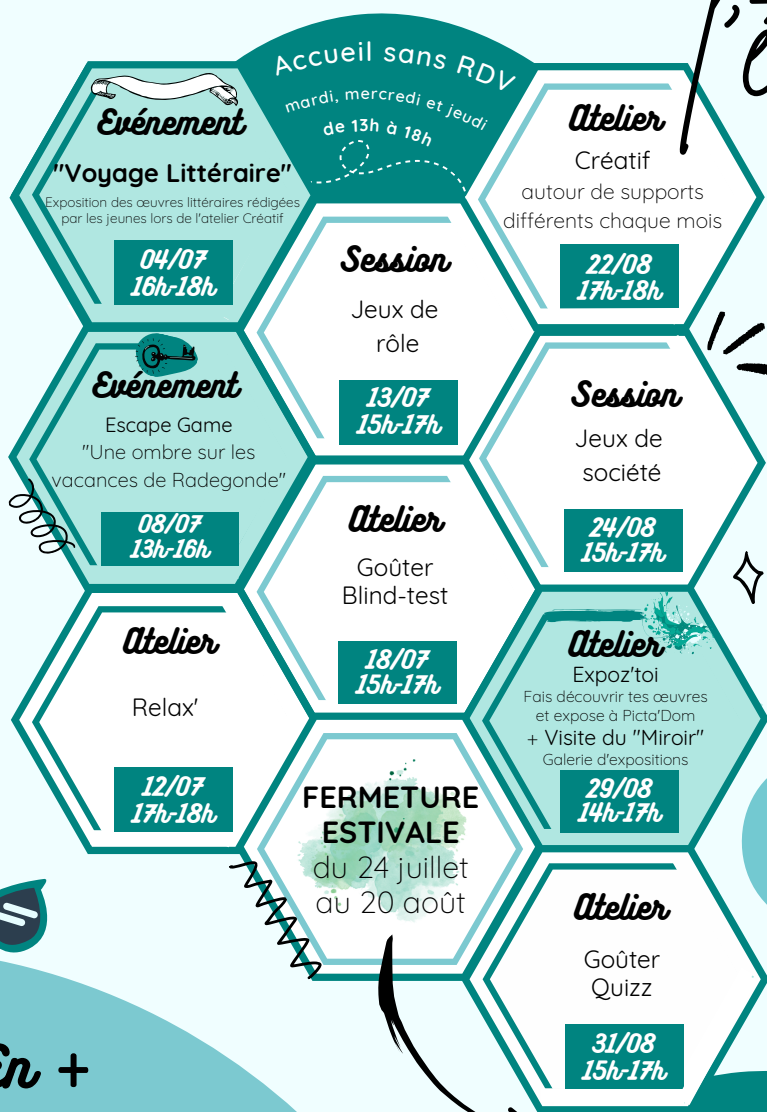

Programme de

l'été

Picta'Dom
23 rue de la
Regratterie
86000 Poitiers
0549031094
@pictado86

En +

- ◆ Une conseillère en insertion de la Mission Locale
- ◆ Une sage-femme de la PMI
- ◆ Un.e avocat.e d'Avoc'Enfants

RDV
à ta
demande !

OUVERTURE PARTIELLE

Semaine 29 :
ouverture les mardi et jeudi,
fermeture le mercredi 19 juillet

Semaine 34 :
ouverture les mardi et jeudi,
fermeture le mercredi 23 août