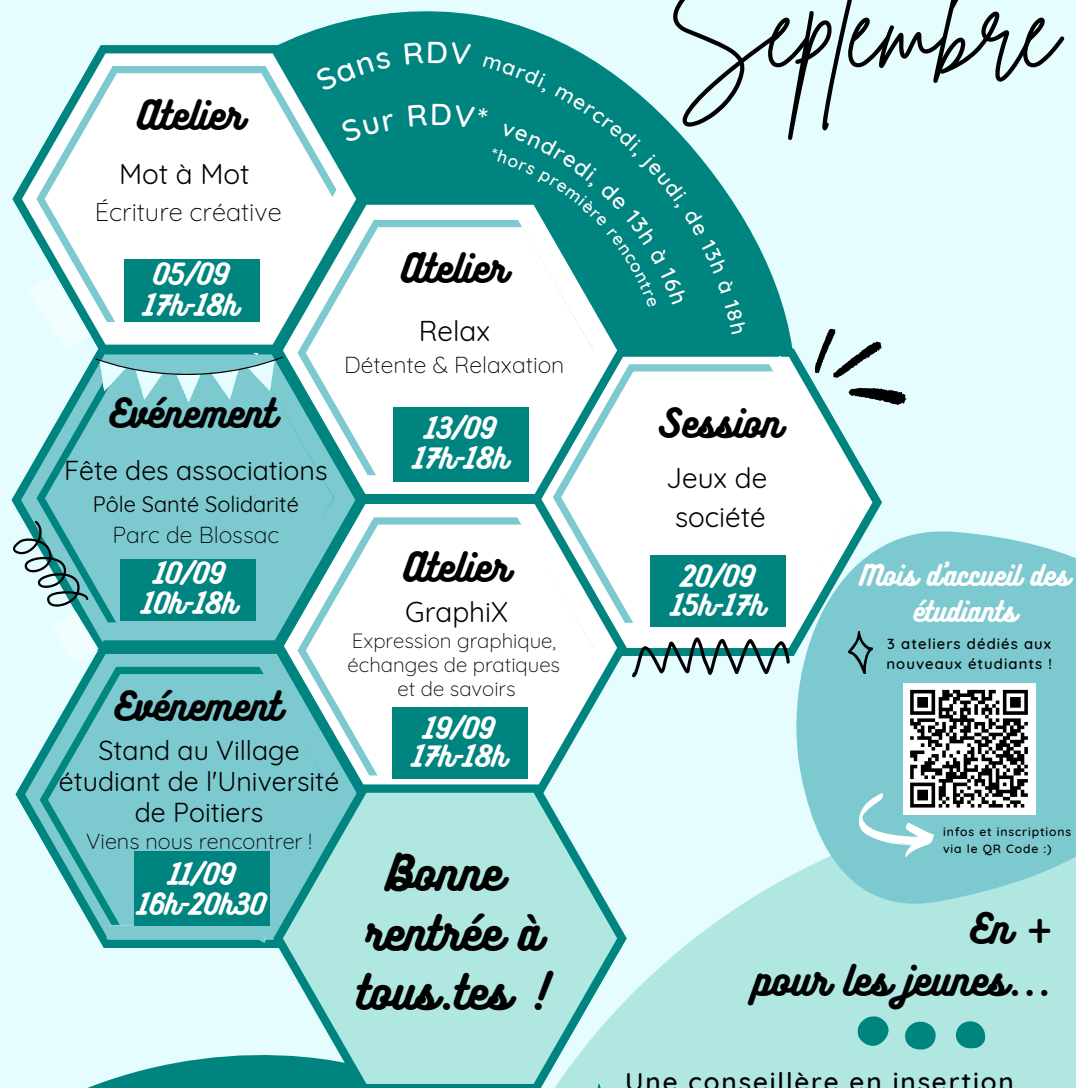

...et pour les parents ? ?

- ★ Le Café des parents
- ★ Une psychologue spécialisée dans le soutien à la parentalité (EPE)
- ★ Une éducatrice de la protection de l'enfance (ASE)
- ★ Une éducatrice de la justice des mineurs (PJJ)

- ◆ Une conseillère en insertion de la Mission Locale
- ◆ Une sage-femme de la PMI
- ◆ Un.e avocat.e d'Avoc'Enfants
- ◆ Un.e professionnel.le de consultations jeunes consommateurs

...et pour les parents ? ?