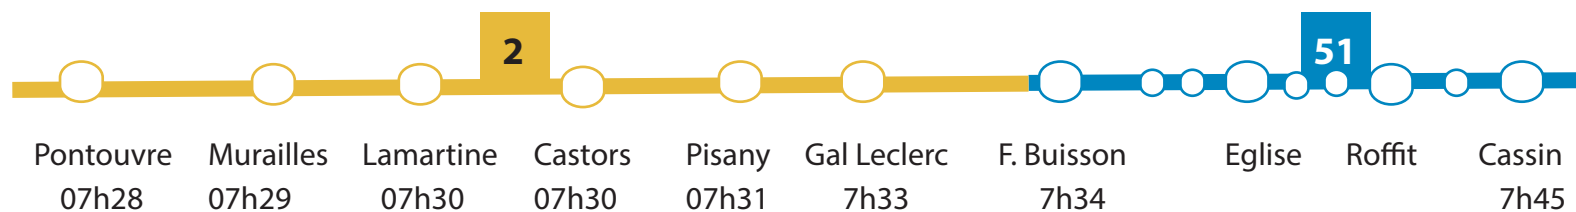

Ligne 51

Du 1/09/2021 et jusqu'à fin novembre environ

Pour les enfants empruntant habituellement la ligne 51 aux arrêts :

Pontouvre
Murailles
Lamartine
Castor
Pisany
Gal Leclerc

Nous vous conseillons de prendre le bus de la ligne **2**
(en direction de Angoulême Gare SNCF) , aux horaires suivants :

Pontouvre	07h28
Murailles	07h29
Lamartine	07h30
Castors	07h30
Pisany	07h31
Gal Leclerc	07h33

Puis descendre à l'arrêt "F. Buisson" et attendre la ligne 51 pour arriver à l'arrêt CASSIN vers 7h45.

**Descendre à l'arrêt "F. Buisson"
et attendre la ligne 51
pour arriver à l'arrêt CASSIN à 7h45**