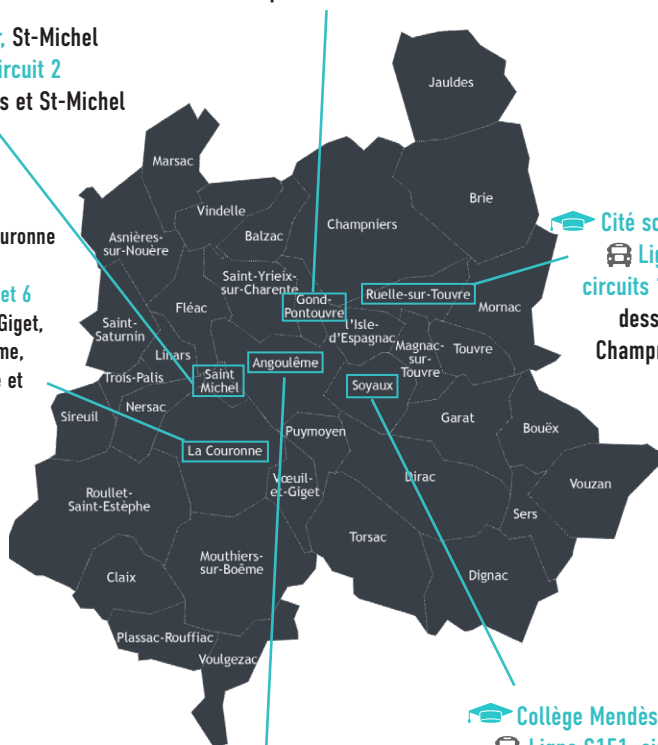

- Possibilité d'inscription en cours d'année scolaire.

 Collège René Cassin, Gond-Pontouvre  
 Ligne S129, circuits 1, 2, 3 et 4  
desservant Asnières-sur-Nouère, Vindelle,  
Balzac, Champniers et Gond-Pontouvre

 Collège Puygretier, St-Michel  
 Ligne S167, circuit 2  
desservant Trois-Palis et St-Michel

 Collège Badinter, La Couronne  
 Ligne S132,  
circuits 1, 2, 3, 4, 5 et 6  
desservant Voueil-et-Giget,  
Mouthiers-sur-Boème,  
Roulet-St-Estèphe et  
La Couronne

 Cité scolaire, Ruelle  
 Ligne S141,  
circuits 1, 2, 3, 4, 5 et 6  
desservant Brie,  
Champniers et Ruelle

 Lycées de Ma Campagne, Angoulême,  
et le lycée de l'Oisellerie, La Couronne  
 Ligne S102, circuit 1  
desservant Roulet-St-Estèphe, Claix, Angoulême

 Collège Mendès-France, Soyaux  
 Ligne S151, circuits 1, 2 et 3  
desservant Bouëx, Garat, Dirac  
et Soyaux

 Établissements scolaires de Bel Air et à proximité  
de la Cathédrale, Angoulême  
 Ligne S103, circuit 1  
desservant Brie, Champniers, Angoulême