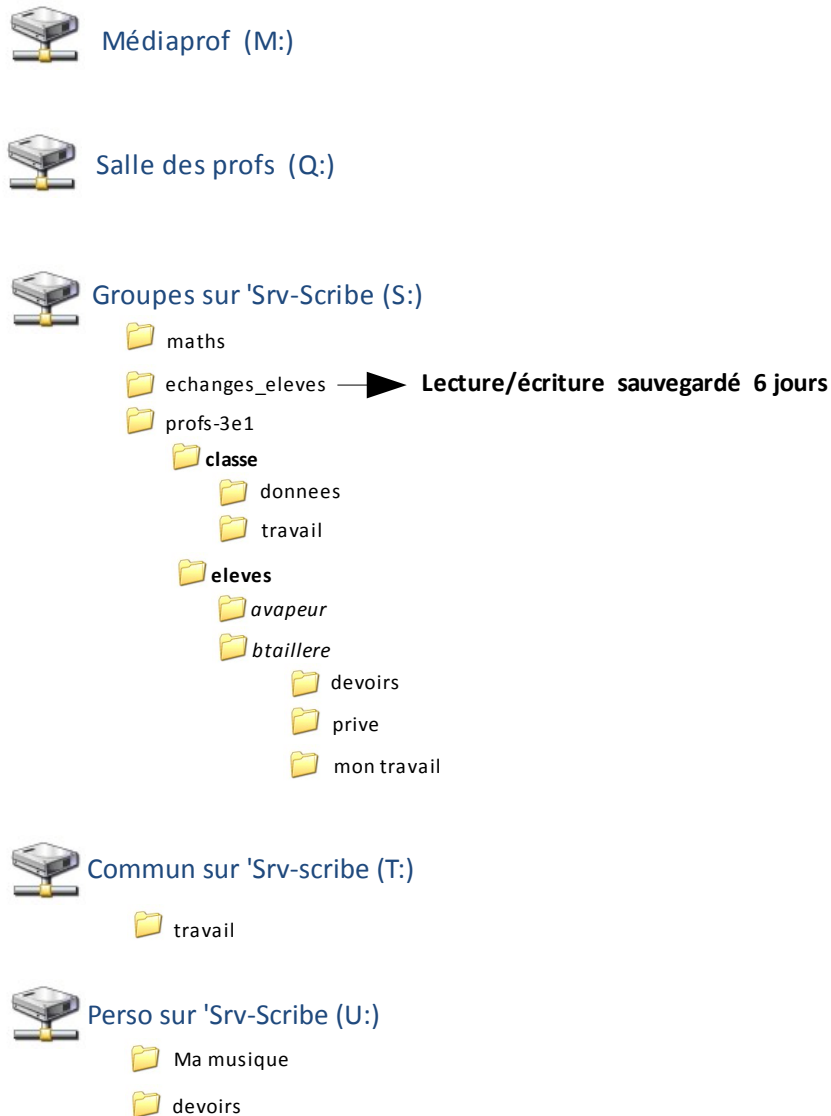

### Lecteurs réseau

Groupes sur 'Srv-Scribe (S:)

Commun sur 'Srv-scribe (T:)

Perso sur 'Srv-Scribe (U:)

*Ces 3 lecteurs sont accessibles dans i-Cart via l'item « Mes Dossiers »*

# SCHEMA de l' arborescence du serveur pédagogique pour l'enseignant

L'arborescence du serveur pédagogique dans l'établissement

Cette même arborescence dans l'item « Mes dossiers » de i-Cart

**Attention ! Le lecteur « Médiaprof » n'apparaît pas. Il n'est pas accessible via l'ENT i-Cart**