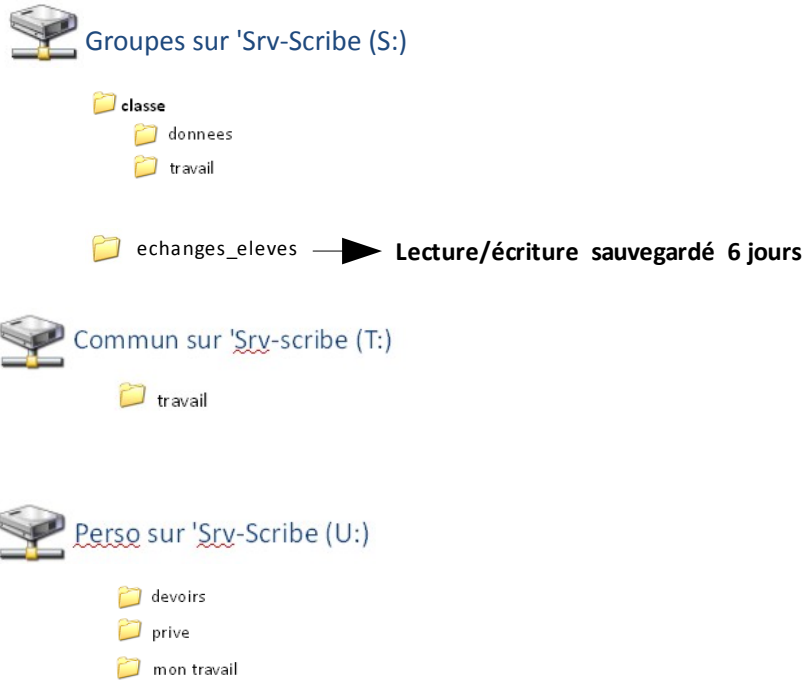

# SCHEMA de l' arborescence du serveur pédagogique pour l'enseignant

L'arborescence du serveur pédagogique dans l'établissement

Cette même arborescence dans l'item « Mes dossiers » de i-Cart

**Attention ! Le lecteur « Médiaprof » n'apparaît pas. Il n'est pas accessible via l'ENT i-Cart**

**Attention ! Le lecteur « Groupe » n'apparaît pas**

**Attention ! Le répertoire « échange\_eleve » n'apparaît pas**

# SCHEMA de l' arborescence du serveur pédagogique pour l'élève

L'arborescence du serveur pédagogique dans l'établissement

Cette même arborescence dans l'item « Mes dossiers » de i-Cart

Attention ! Le lecteur « **Groupes** » n'apparaît pas