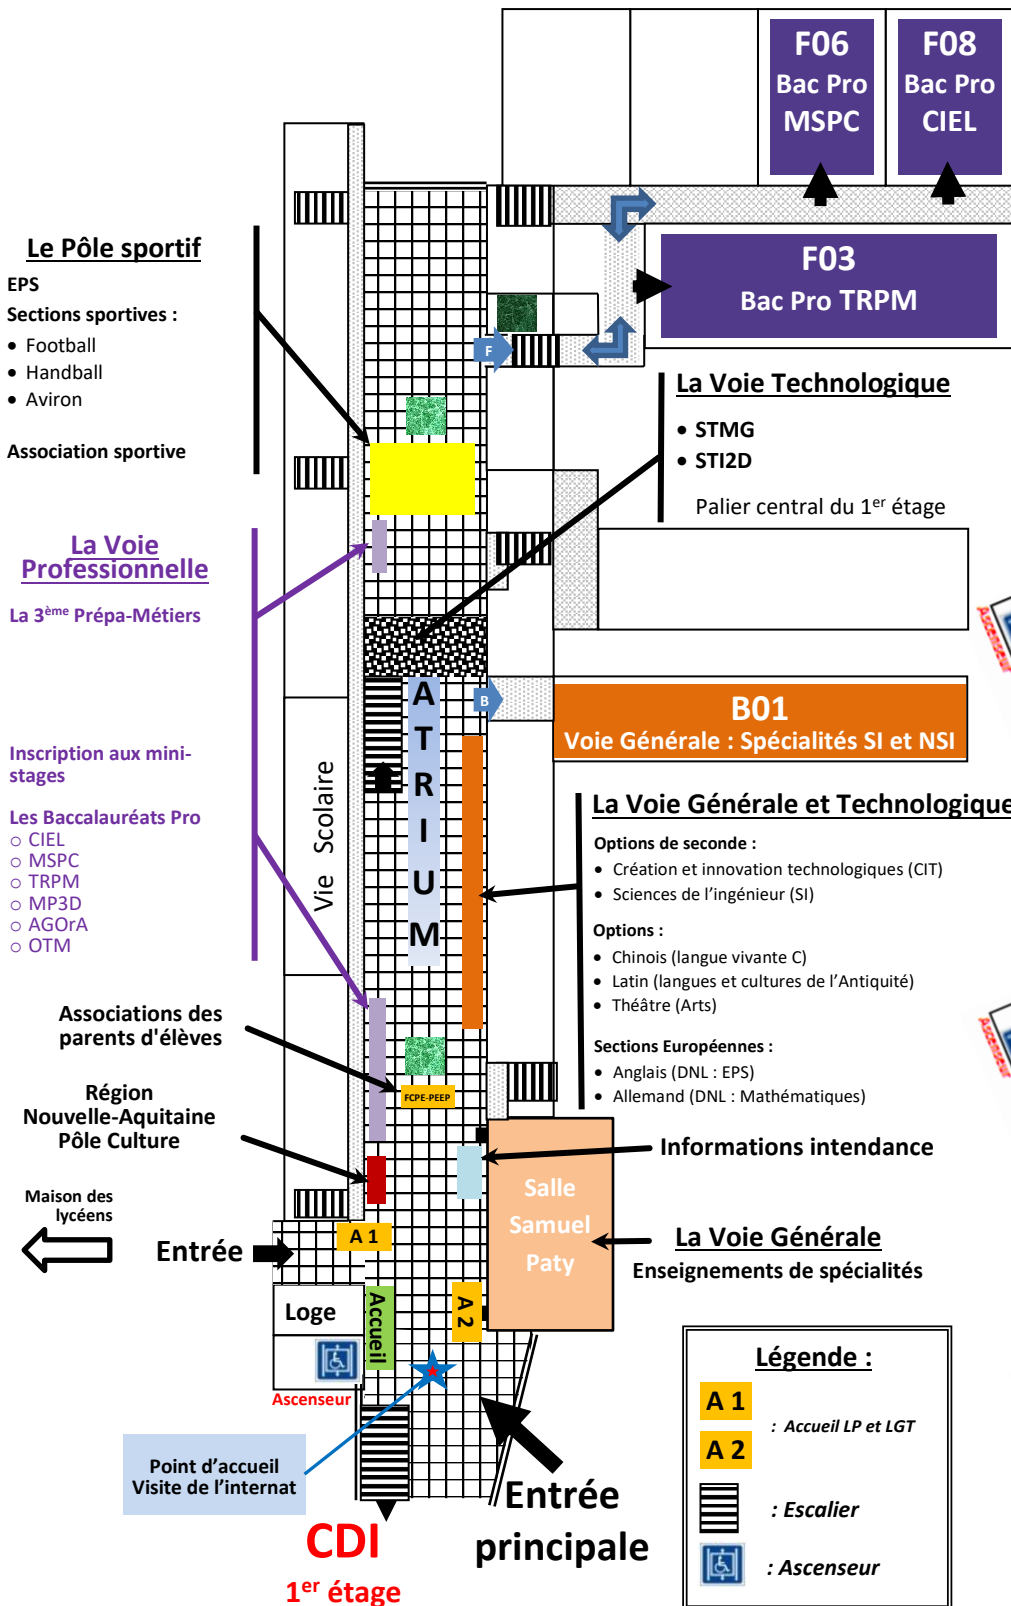

Nous sommes heureux de vous accueillir au lycée Bernard Palissy à l'occasion de notre Journée Portes Ouvertes !!!

ATRIUM - Rez de chaussée