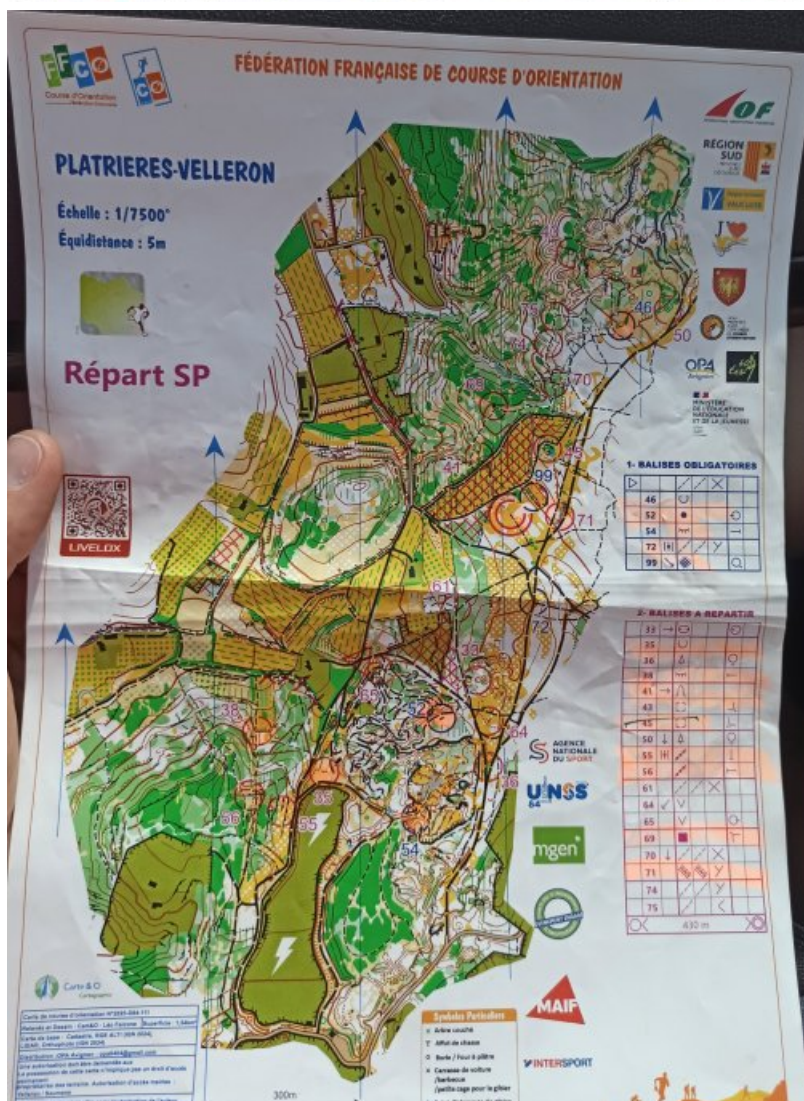

J2- Championnat de France UNSS CO Avignon (05/06/25)

publié le 05/06/2025

Descriptif :

J2- 🇫🇷 CO 2e/10 et 3e/36 de la répartition : ÉNORME ! (05/06/25)

Au final, 5e/10 en Sport Partagé (tous en 6e !) et 22e/36 en établissement. Bruna, 🏆 JA national.

Carte, résultats globaux, lien officiel de l'organisation avec les reportages photos et es interviews de nos équipes dans la suite de l'article.

https://padlet.com/sd084_2/unss-cha...

C'est terminé : 5e/10 en sport partagé, 22e/36 en établissement. 2e et 3e de la seconde épreuve des championnats de France (répartition). Les deux jeunes coachs certifiés niveau national tout comme notre JA Bruna au four et au moulin. BRAVO pour ces résultats exceptionnels. Le podium n'est pas si loin* et faire basculer le collège dans ce type d'objectif à l'avenir en dit long sur le chemin parcourus et le niveau qui s'élève au bénéfice des années et héritage des aînés.

*du fait du poste manquant (oubli sur l'avant dernière balise à 3min de l'arrivée) de notre dernier relais le premier jour. Sans cette perte de lucidité-rigueur dont il faut savoir se remettre individuellement et collectivement (chose faite

en terminant 3e/36 le lendemain), nous aurions terminé au pied du podium, 4e, à la place de Pons le vice-champion académique. L'équipe sport partagé manque de 20s la 4e place sur le relais du premier jour, sachant qu'il y a trois relais, cela veut dire que ça s'est joué à 7s par course de 28' à 1h41.