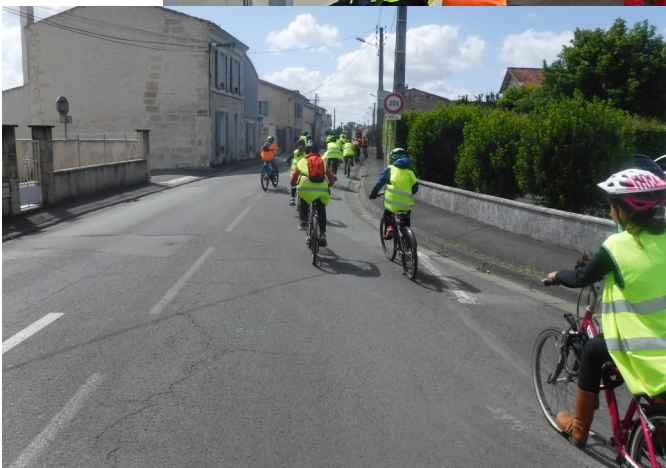

Trajets en vélos (13km aller-retour)

Echauffement dans la cage

Relais, démineurs, en jeux d'équipes sur le BLOC.

DIFFICULTE : où rigueur, confiance, anticipation et détermination se mêlent.

ESCALADE : option APPN - 3e segpa Habitat

Collège Curie : nos élèves, notre richesse.

2020-2021

Appréhension du vertige, confiance en soi, en l'autre (SEGPA filière habitat)

Anticipation d'itinéraire (APPN, orientation...)