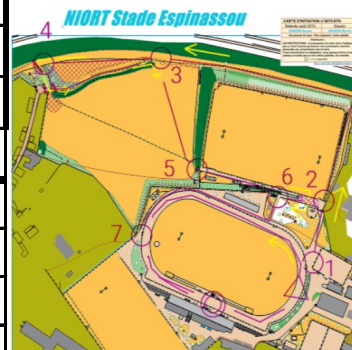

mardi, 14mai 2024

Sportive Garçons

1,6km

	Nb coureurs	Points marqués
Athènes	7°	12
Corinthe	9°	7
Delphes	1°	10
Némée	5°	7
Olympie	8°	10
Sparte	3°	3
Ecole P. de Coubertin	6°	18
Ecole Des Brizeaux	2°	22
Ecole St Gelais	4°	18
Ecole J.Ferry	10°	14

Association Sportive
Collège P&M Curie NIORT

CROSS COUNTRY

Classe	RANG	dossard	NOM Prénom	Vbre pts	Temps (H:min:s)
Ecole St Gelais	1	925	BLANCHARD Maxence	1 0	5:57 AM
Corinthe	2	207	GLOMBARD Noam	2 0	6:03 AM
Athènes	3	108	GRILLE Maxime	3 0	
Sparte	4	610	NZAPA-ASSALA-YANGANI Brayen	4	Candidat(e) APPN
Delphes	5	305	DUPUIS Noa	5	0
Delphes	6	313	MERCIER Yannis	6	0
Ecole Des Brizeaux	7	916	COURTEILLE Sacha	7	0
Delphes	8	302	CARON Jules	8	AS
Ecole P. de Coubertin	9	951	DESTHIEUX Edouard	9	0
Olympie	10	512	JOURDAIN Nino	10	0
Olympie	11	517	PRAT Arthur	11	0
Ecole P. de Coubertin	12	958	MOHAMMED Kevan	12	0
Ecole Des Brizeaux	13	905	GRIMAUD Saïan	13	0
Ecole P. de Coubertin	14	949	CAMUSSO GOODWIN Estebàn	14	0
Athènes	15	107	GAILLER Dorian	15	0
Ecole Des Brizeaux	16	900	COIFFARD Baptiste	16	Candidat(e) APPN
Némée	17	424	VASSEUR Timothé	17	0
Ecole Des Brizeaux	18	915	CARBONNE Isaac	18	0
Ecole Des Brizeaux	19	906	VIALA Dorian	19	0
Olympie	20	503	ANICET Célestin	20	option APPN
Ecole Des Brizeaux	21	902	FIKRI Sami	21	0
Ecole Des Brizeaux	22	913	VICLIN Jules	22	Candidat(e) APPN
Ecole P. de Coubertin	23	962	ROMAN Laurio	23	0
Ecole Des Brizeaux	24	901	CANDILLIER Fahyz	24	0
Ecole St Gelais	25	926	BOUSSEREAU Jules	25	0
Ecole P. de Coubertin	26	960	PREVEAU Arthur	26	0
Ecole St Gelais	27	932	GARNAULT Kris	27	0
Olympie	28	502	AL HAYEK Mazen	28	0
Ecole P. de Coubertin	29	942	ABISOINA Germain	29	0
Delphes	30	304	DUARTE Clément	30	0