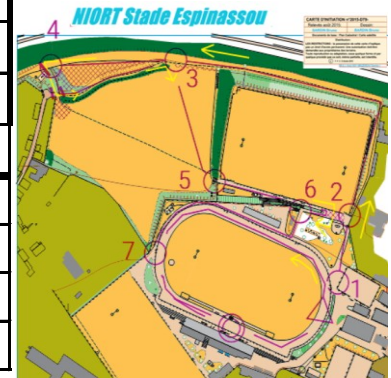

mardi, 14mai 2024

Sportive Filles

1,6km

	Nb coureurs	Points marqués	
Athènes	3°	8	760
Corinthe	2°	14	1266
Delphes	9°	8	1140
Némée	1°	13	848
Olympie	7°	9	1110
Sparte	6°	2	229
Ecole P. de Coubertin	4°	21	2290
Ecole Des Brizeaux	8°	19	2356
Ecole St Gelais	5°	7	794
Ecole J.Ferry	10°	9	1492

Classe	RANG	dossard	NOM Prénom	Nbre pt	Niveau	Temps (H:min:s)
Ecole P. de Coubertin	1	1041	KONE BEAUVY Céline	1	0	
Sparte	2	611	PASSEBON Lola	2	0	
Corinthe	3	213	MARC Laura	3	0	
Ecole P. de Coubertin	4	1039	GLOMBARD Alya	4	0	
Corinthe	5	212	MARC Julie	5	option APPN	
Némée	6	407	JACQUIN Lonie	6	0	
Athènes	7	109	GUIGUE Apolline	7	0	
Némée	8	402	CAMBARROT Clémence	8	0	
Corinthe	9	209	JUIN Chloé	9	0	
Ecole Des Brizeaux	10	1006	AMED-ANWAR Denya	10	0	
Corinthe	11	223	WACRENIER Agate	11	option APPN	
Némée	12	415	NGONGANG Elza	12	0	
Ecole J.Ferry	13	1 058	LEVEQUE Rose	13	0	
Corinthe	14	216	PETELET Caroline	14	Candidat(e) APPN	
Olympie	15	509	GASTINEAU Bruna	15	option APPN	
Némée	16	405	GHANDRI Sarah	16	0	
Némée	17	404	COULON Alicia	17	0	
Ecole P. de Coubertin	18	1 027	ARMANDO FERREIRA Rafaela	18	0	
Ecole P. de Coubertin	19	1 049	SEMIOT Zelie	19	0	
Athènes	20	115	PARTAUD Louise	20	0	
Corinthe	21	200	AGUADO YVIQUEL Bérénice	21	0	
Némée	22	420	QUERO Raphaelle	22	0	
Ecole P. de Coubertin	23	1 051	SMAILI Loubna	23	0	
Ecole Des Brizeaux	24	1 007	ARNAULT Salomé	24	0	
Delphes	25	306	EZ-ZAIME Majdouline	25	0	
Ecole P. de Coubertin	26	1 028	BADEY MAELYS	26	0	
Ecole Des Brizeaux	27	1 008	AZÉMA Jade	27	0	
Delphes	28	314	MIGEON Inès	28	0	
Ecole Des Brizeaux	29	1 016	HONDAGNEU Soline	29	0	
Némée	30	417	PEROCHON Blandine	30	0