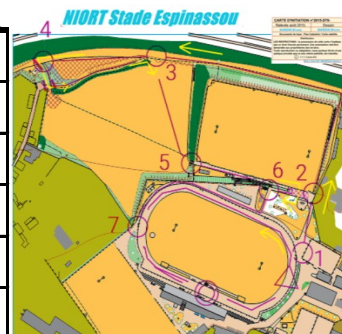

mardi, 14 mai 2024

Ludique

1 km

	Nb coureurs	Points marqués	(r)Apport pts
Athènes	1°	1	26
Corinthe	5°	2	198
Delphes	6°	1	118
Némée			
Olympie			
Sparte	4°	7	546
Ecole P. de Coubertin			
Ecole Des Brizeaux	3°	24	1372
Ecole St Gelais	2°	24	1280
Ecole J.Ferry			

Classe	RANG	dossard	NOM Prénom	Vbre pt:	Sexe	Temps (H:min:s)	
Ecole Des Brizeaux	1	811	GUENET Sacha	1	G	0	5:22 AM
Ecole St Gelais	2	842	GENET-LE BARS Calie	2	F	0	5:36 AM
Ecole St Gelais	3	854	JACOB Lyam	3	G	0	
Ecole Des Brizeaux	4	829	MARTINEL Ezeckiel	4	G	0	
Ecole St Gelais	5	833	AUGEREAU Chloé	5	F	0	
Ecole Des Brizeaux	6	815	GRIMOIRE-BATAILLE Kenael	6	G	0	
Ecole Des Brizeaux	7	806	BARLIGEA Emily	7	F	0	
Ecole St Gelais	8	840	DELAIRE MOINET Rose	8	F		Candidat(e) APPN
Ecole Des Brizeaux	9	831	TRAORÉ Mahamadou	9	G	0	
Ecole Des Brizeaux	10	824	CROMER Julia	10	F	0	
Sparte	11	606	GAUTELIER--GRIGNON Ema	11	F	0	
Ecole St Gelais	12	852	RENAUD Emma	12	F	0	
Athènes	13	103	CHALUMEAU Hector	13	G	0	
Sparte	14	614	SURAUULT Ethan	14	G	0	
Ecole Des Brizeaux	15	828	LAIDI Mariam	15	F	0	
Ecole St Gelais	16	841	DUQUESNE Gabrielle	16	F	0	
Ecole St Gelais	17	849	MAINARD Salomé	17	F	0	
Ecole St Gelais	18	855	MAINGUENEAU Matthéo	18	G	0	
Ecole Des Brizeaux	19	826	DELESTRAT-CHACON Charlie	19	F	0	
Ecole St Gelais	20	836	BURLAUD Seiya	20	F	0	
Ecole St Gelais	21	856	MICHAUD Hadrien	21	G	0	
Ecole St Gelais	22	846	JACQUART MARCHAND Roman	22	F	0	
Ecole St Gelais	23	844	GUSTIN Laurette	23	F	0	
Ecole Des Brizeaux	24	819	BEAUQUENNE Lou	24	F	0	
Ecole St Gelais	25	837	CARDINEAU Séraphine	25	F	0	
Ecole Des Brizeaux	26	814	MARIT Noa	26	G	0	
Ecole Des Brizeaux	27	813	FITTE-DUVAL Shaïna	27	F	0	
Ecole Des Brizeaux	28	802	GOURMET Mathis	28	G	0