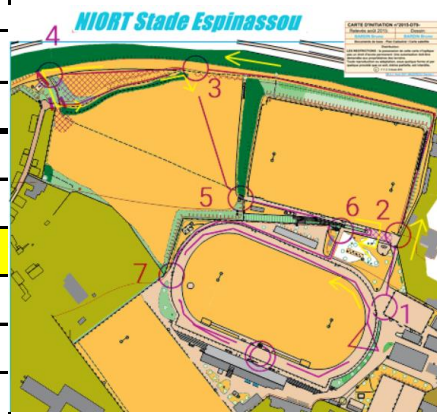

Niveau classe

CROSS cycle 3 collège Curie 17/05/2023	Pts ludique	Nbre ludique	(r)Apport ludique							Total Courses sportives	Classement SCRACH	CLASSEMENT PAR NIVEAU
				Pts garçons	Nbre garçons	(r)Apport Garçons	Pts filles	Nbre filles	(r)Apport Filles			
6ACROPOLE	4	4	39,0	2	20	52,0	8	16	82,0	134,0	6	5
6ANGKOR	0	0	0,0	12	18	90,0	10	12	84,7	174,7	12	7
6BIGBEN	7	6	49,3	3	8	54,5	13	2	103,0	157,5	10	6
6BRANDEBOURG	0	0	0,0	1	16	41,1	5	26	72,2	113,4	4	3
6COLISÉE	0	0	0,0	8	10	71,0	2	19	49,7	120,7	5	4
6PANTHEON	5	6	45,0	4	14	55,6	1	7	47,7	103,4	1	1 <u>Vainqueur</u>
6TAJ MAHAL	0	0	0,0	6	12	61,6	3	9	51,7	113,3	3	2
Ecole P. de Coubertin	3	4	38,5	7	17	69,5	9	21	83,8	153,3	9	4
Ecole Des Brizeaux	1	54	22,2	10	21	74,0	6	21	72,9	146,9	7	2
Ecole St Gelais	2	34	26,8	5	14	57,1	4	14	56,1	113,2	2	1 <u>Vainqueur</u>
Ecole La Mirandelle	0	0	0,0	9	10	73,5	7	11	74,7	148,2	8	3
Ecole E. Proust	6	2	48,0	11	9	83,0	11	7	85,7	168,7	11	5
Ecole J.Ferry	0	0	0,0	13	9	113,6	12	13	92,7	206,2	13	6

COLLEGE	16	98	91
ECOLES	94	80	87
Coueurs	110	178	178

466 COUREURS

mercredi, 17mai 2023

Ludique

1,6km

	Nb coureurs	Points marqués	(r)Apport pts
6ACROPOLE	4°	4	156
6ANGKOR			0
6BIGBEN	7°	6	296
6BRANDEBOURG			0
6COLISÉE			0
6PANTHEON	5°	6	270
6TAJ MAHAL			0
Ecole P. de Coubert	3°	4	154
Ecole Des Brizeaux	1°	54	1198
Ecole St Gelais	2°	34	910
Ecole La Mirandelle			0
Ecole E. Proust	6°	2	96
Ecole J.Ferry			0