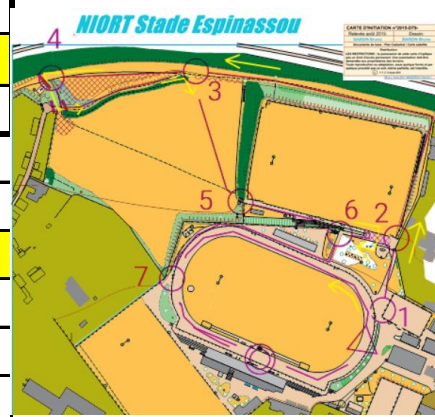

mercredi, 17mai 2023

Sportive Filles

1,6km

	Nb coureurs	Points marqués
6ACROPOLE	8°	16
6ANGKOR	10°	12
6BIGBEN	13°	2
6BRANDEBOURG	5°	26
6COLISÉE	2°	19
6PANTHEON	1°	7
6TAJ MAHAL	3°	9
Ecole P. de Coubertin	9°	21
Ecole Des Brizeaux	6°	21
Ecole St Gelais	4°	14
Ecole La Mirandelle	7°	11
Ecole E. Proust	11°	7
Ecole J.Ferry	12°	13