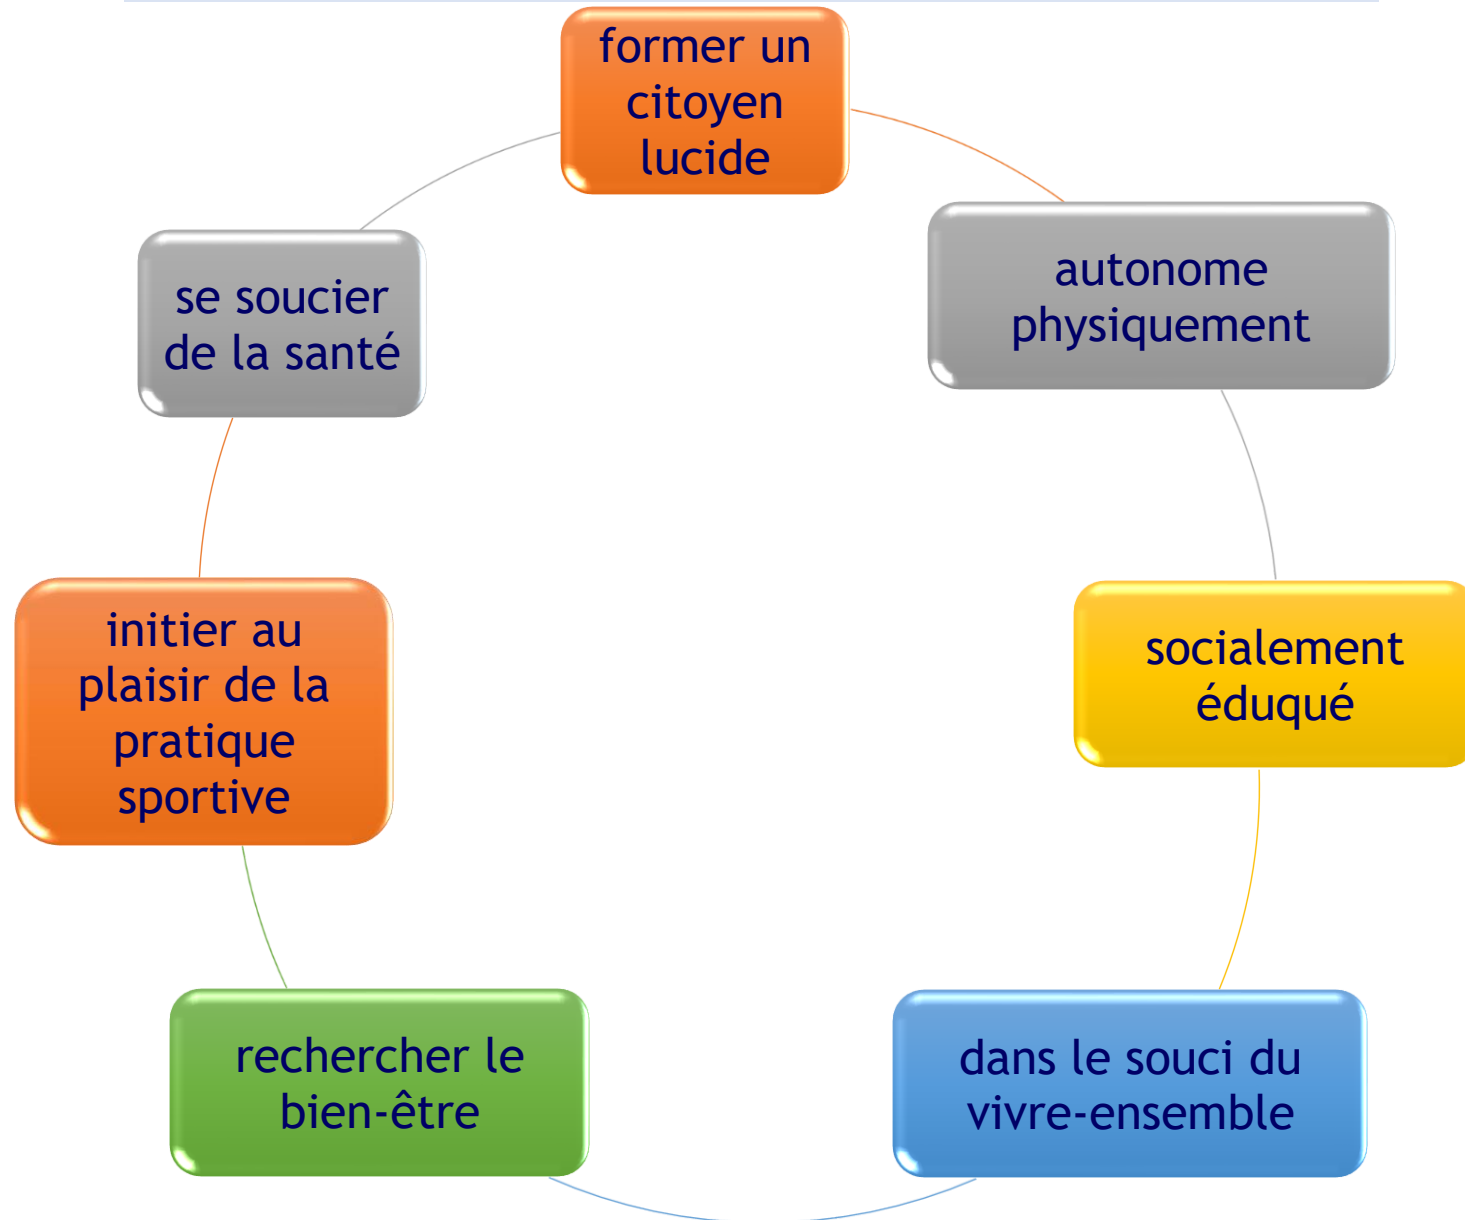

L'EPS à
Anatole FRANCE

LES FINALITES DE L'EPS

J'PEUX PAS
J'AI
MATCH

REGLES DE VIE COMMUNES à TOUTES LES CLASSES

- Temps limite pour se changer et ne pas traîner au vestiaire (6 minutes)
- Tenue spécifique OBLIGATOIRE à chaque cours. AVOIR SON SAC d'EPS
- Se changer AVANT et APRES le cours
- Apporter sa gourde en cours**
- Respect de tous et calme dans les vestiaires
- Se doucher après le cours si besoin
- Chaussures de **sport adaptées et** lacées.
- Les élèves dispensés assistent au cours sauf pour les dispenses longues (= demande écrite à la Madame la Principale)

LA TENUE : ADAPTÉE !

NON

NON