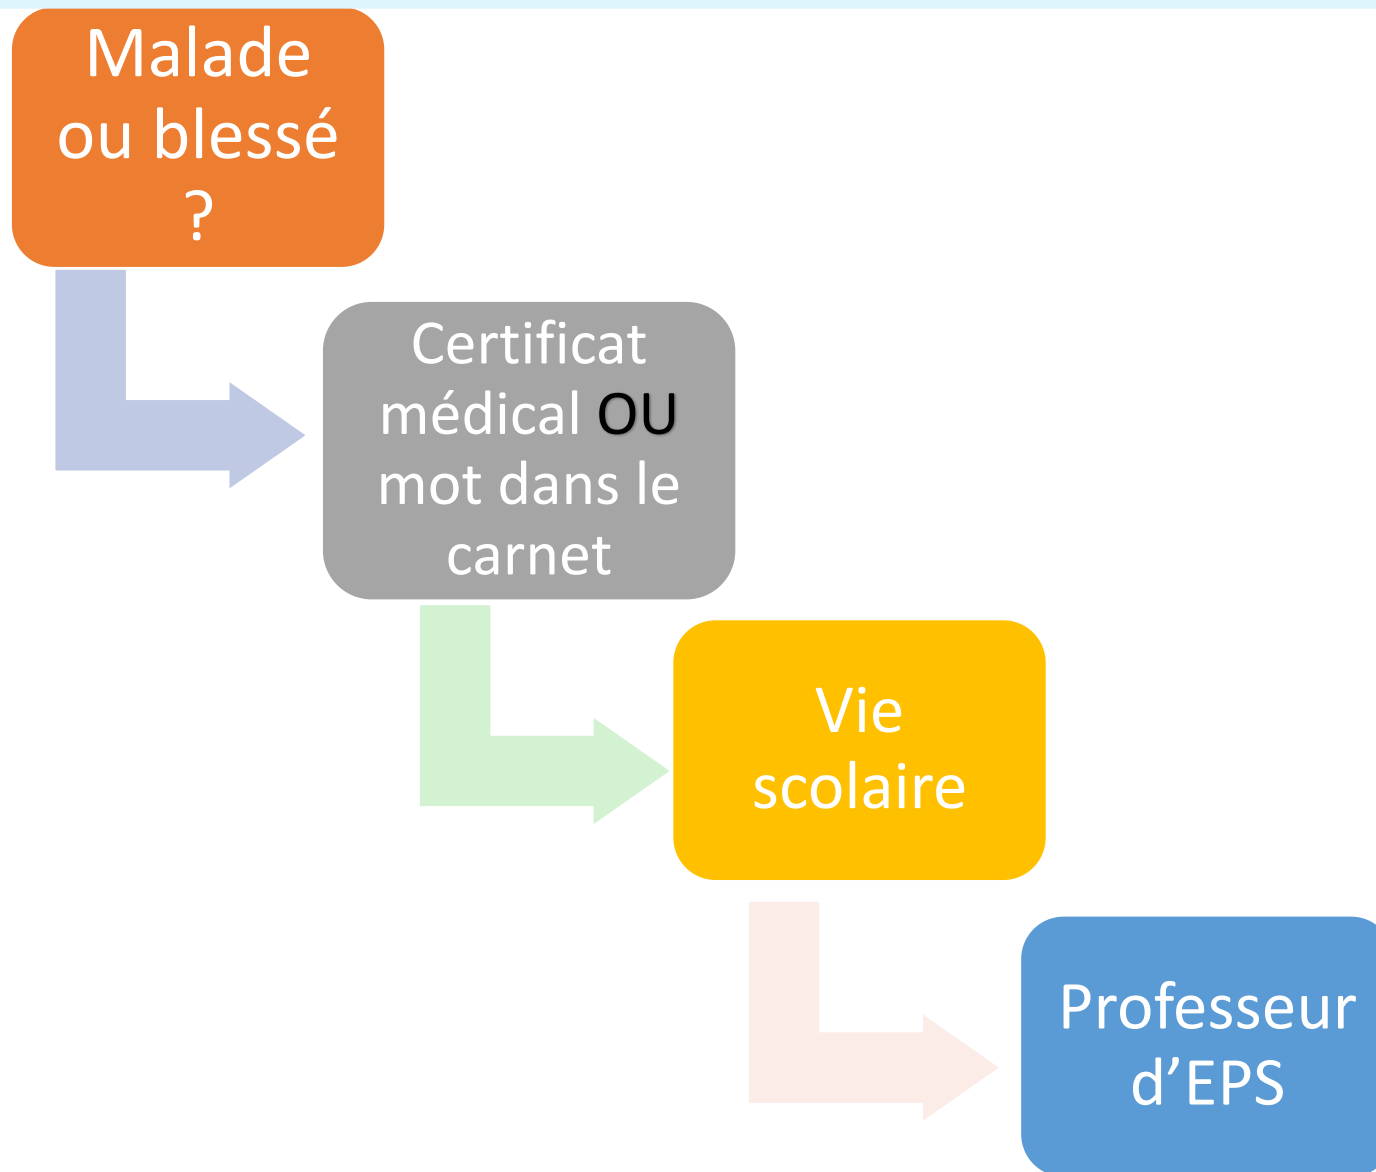

L'EPS à
Anatole FRANCE

LES FINALITES DE L'EPS

J'PEUX PAS
J'AI
MATCH

REGLES DE VIE COMMUNES à TOUTES LES CLASSES

- Temps limite pour se changer et ne pas traîner au vestiaire (6 minutes)
- Tenue spécifique OBLIGATOIRE à chaque cours. AVOIR SON SAC d'EPS
- Se changer AVANT et APRES le cours
- Apporter sa gourde en cours**
- Respect de tous et calme dans les vestiaires
- Se doucher après le cours si besoin
- Chaussures de **sport adaptées et** lacées.
- Les élèves dispensés assistent au cours sauf pour les dispenses longues (= demande écrite à la Madame la Principale)

LA TENUE : ADAPTÉE !

NON

NON