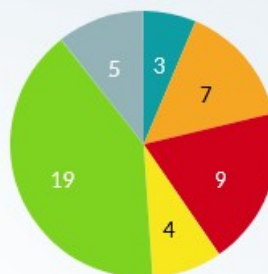

Le bilan du CDI

Année scolaire 2022-2023
Collège de la Tour- Montguyon

Les prêts du CDI

**1766 documents
empruntés cette année**

**628 prêts pour les
6èmes ! BRAVO**

Les prêts (01/09/2022-26/06/2023)

Les acquisitions

les achats de fictions : 215 documents

BD (12.9%) Manga (21.29%)
Roman (63.87%) autres (1.94%)

Les achats de documentaires : 47 documents

généralités (6.38%)
Techniques/ Technologie (14.89%)
Arts, sports, loisirs (19.15%) Histoire (8.51%)
Société (EMC) (40.43%) Sciences (10.64%)