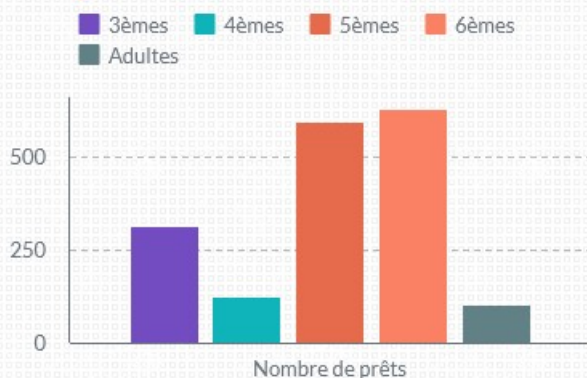

Le bilan du CDI

Année scolaire 2022-2023
Collège de la Tour- Montguyon

Les prêts du CDI

**1766 documents
empruntés cette année**

**628 prêts pour les
6èmes ! BRAVO**

Les prêts (01/09/2022-26/06/2023)

Les acquisitions

les achats de fictions : 215 documents

BD (12.9%) Manga (21.29%)
Roman (63.87%) autres (1.94%)

Les achats de documentaires : 47 documents

généralités (6.38%)
Techniques/ Technologie (14.89%)
Arts, sports, loisirs (19.15%) Histoire (8.51%)
Société (EMC) (40.43%) Sciences (10.64%)