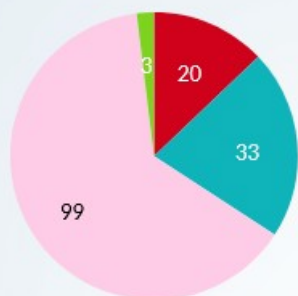

Le bilan du CDI

Année scolaire 2022-2023
Collège de la Tour- Montguyon

Les prêts du CDI

**1766 documents
empruntés cette année**

**628 prêts pour les
6èmes ! BRAVO**

Les prêts (01/09/2022-26/06/2023)

Les acquisitions

les achats de fictions : 215 documents

BD (12.9%) Manga (21.29%)
Roman (63.87%) autres (1.94%)

Les achats de documentaires : 47 documents

généralités (6.38%)
Techniques/ Technologie (14.89%)
Arts, sports, loisirs (19.15%) Histoire (8.51%)
Société (EMC) (40.43%) Sciences (10.64%)