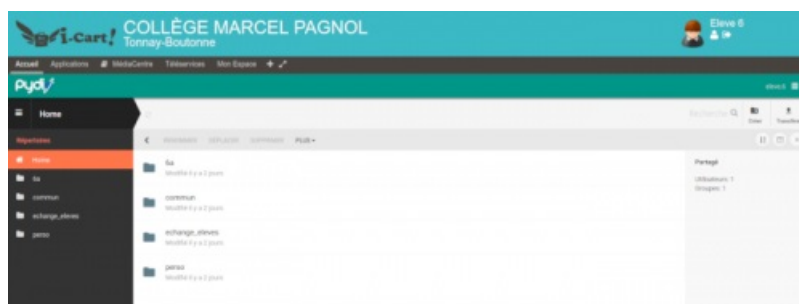

## Descriptif :

Cet article met à la disposition des élèves et des enseignants un tutoriel sur l'utilisation de Pydio une application présente dans l'ENT I-Cart.

Dans le catalogue d'application de l'ENT I-Cart, les élèves dispose de l'application Pydio .

Cette application permet, aux utilisateurs, de l'ENT le partage et la synchronisation de fichiers en ligne, c'est à dire que Pydio permet l'accès depuis une machine (ordinateur, tablette, téléphone portable) connectée à internet aux dossiers et fichiers du réseau du collège.