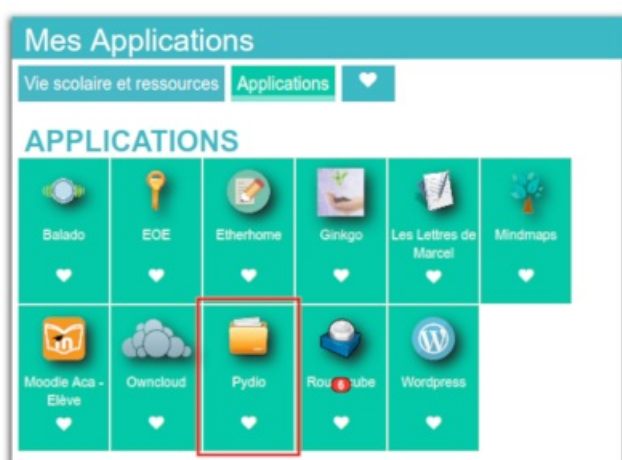

# ENT I-Cart - Pydio

publié le 18/03/2020 - mis à jour le 23/03/2020

Élèves - Enseignants

## Descriptif :

Cet article met à la disposition des élèves et des enseignants un tutoriel sur l'utilisation de Pydio une application présente dans l'ENT I-Cart.

Dans le catalogue d'application de l'ENT I-Cart, les élèves dispose de l'application Pydio .

Cette application permet, aux utilisateurs, de l'ENT le partage et la synchronisation de fichiers en ligne, c'est à dire que Pydio permet l'accès depuis une machine (ordinateur, tablette, téléphone portable) connectée à internet aux dossiers et fichiers du réseau du collège.