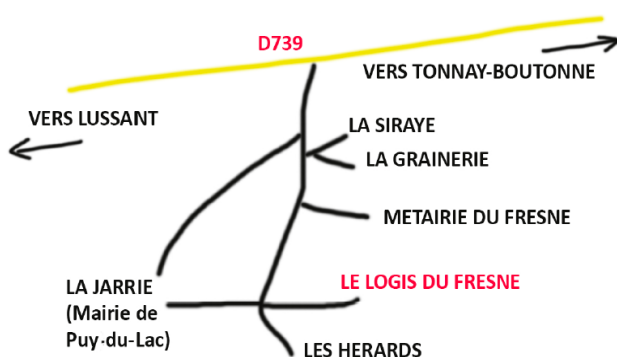

De 19h00 à 20h00 : Apéro et pique nique partagé

Partagez un moment de convivialité. Et toujours un coin pour les gourmands : Thé, café et gâteaux.

De 20h00 à 20h30 : Résultats du concours de dessins

Ecoutez la proclamation des résultats du concours de dessin et venez applaudir les gagnants qui se verront remettre leur bon cadeau.

De 20h30 à 21h30 : Spectacle Théâtral « Chauve qui peut »

L'heure est à la fantaisie : Quand une Rhinolophe rencontre une Grande Noctule qui débarque de sa lointaine Russie : qu'est ce qu'elles se racontent ?? Des histoires de chauve-souris, bien sûr ! Un spectacle naturaliste et humoristique créé et interprété par Véronique et Alexandra .

De 21h45 à 23h30 : Conférence et Balade

Venez parfaire vos connaissances avec un expert chiroptérologue de Nature Environnement 17. Il vous dévoilera les secrets de leur vie au quotidien et tordra le cou aux mythes et préjugés dont elles sont affublées. Enfin, venez découvrir en vrai les chauves-souris puy-laquoises. Observez-les, écoutez-les et essayer de découvrir à quelles espèces elles appartiennent.

VENEZ NOMBREUX au Logis du Fresne à PUY DU LAC

Un 2e rendez-vous pour les passionnés de nature et de biodiversité.

Pour développer ses connaissances,
apprendre à préserver son environnement et s'amuser !!