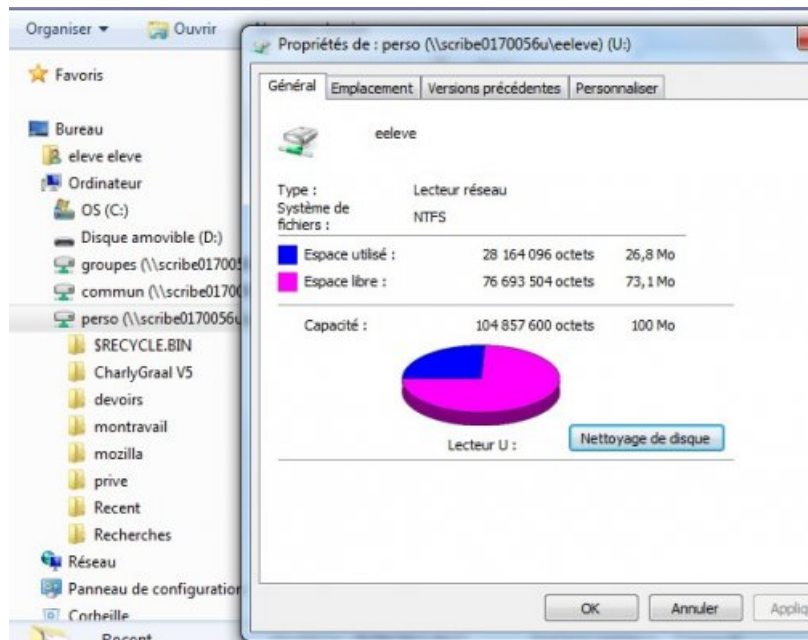

Lorsque votre quota disque sera atteint vous ne pourrez plus rien enregistrer et vos disques seront affichés en rouge :

Il ne vous restera plus qu'à supprimer des fichiers et surtout à penser à vider la corbeille !

-1) Rechercher les gros fichiers (vidéos, mobilier SweetHome, fichiers skechup)

-2) Vider la corbeille

Il ne vous reste plus qu'à vérifier l'espace restant (*ici, l'élève n'avait que 100 Mo d'espace autorisé*)