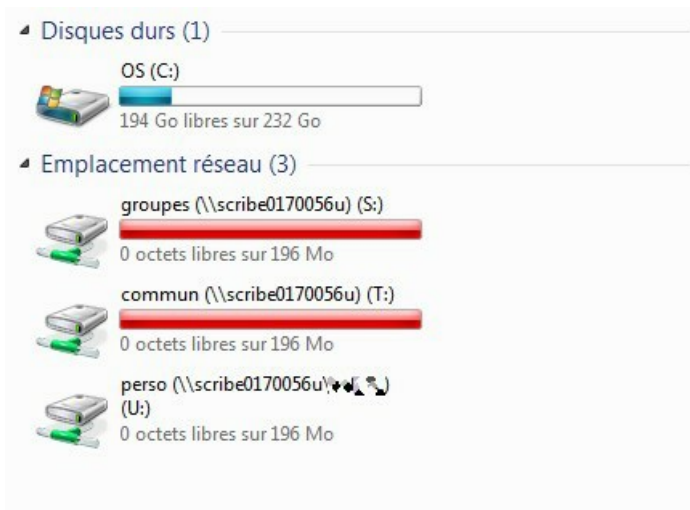

I-cart : Disque plein

publié le 30/09/2020 - mis à jour le 10/10/2020

L'espace de stockage sur le réseau est limité à 500 Mo par élève.

Pour information :

Support	Durée	Taille
Vidéo Youtube format : mp4	3 minutes	30 à 40 Mo
Musique audio format : .mp3	3 minutes	2,3 Mo
Musique audio format : .wav	3 minutes	23 Mo
Diaporama	Suivant la qualité des images	2 à 20 Mo

Lorsque votre quota disque sera atteint vous ne pourrez plus rien enregistrer et vos disques seront affichés en rouge :

Il ne vous restera plus qu'à supprimer des fichiers et surtout à penser à vider la corbeille !

-1) Rechercher les gros fichiers (vidéos, mobilier SweetHome, fichiers skechup)

-2) Vider la corbeille

Il ne vous reste plus qu'à vérifier l'espace restant (*ici, l'élève n'avait que 100 Mo d'espace autorisé*)