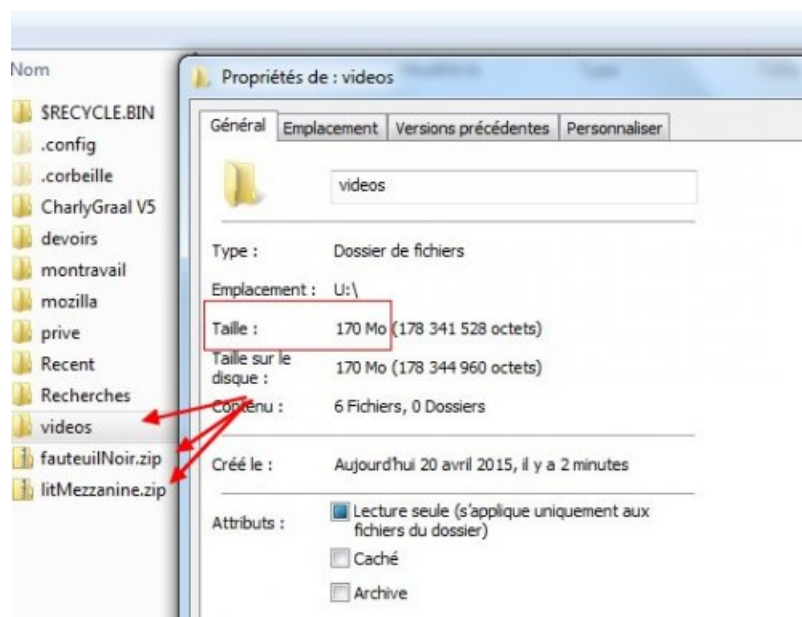

Il ne vous restera plus qu'à supprimer des fichiers et surtout à penser à vider la corbeille !

-1) Rechercher les gros fichiers (vidéos, mobilier SweetHome, fichiers skechup)