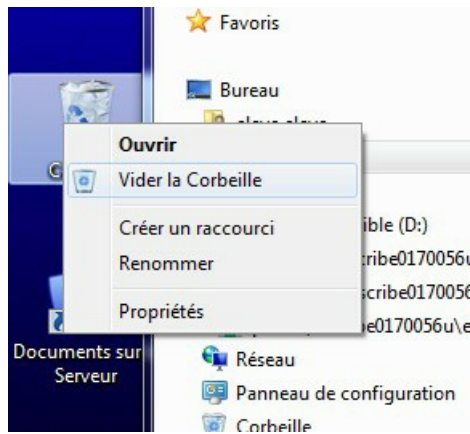

Il ne vous reste plus qu'à vérifier l'espace restant (*ici, l'élève n'avait que 100 Mo d'espace autorisé*)