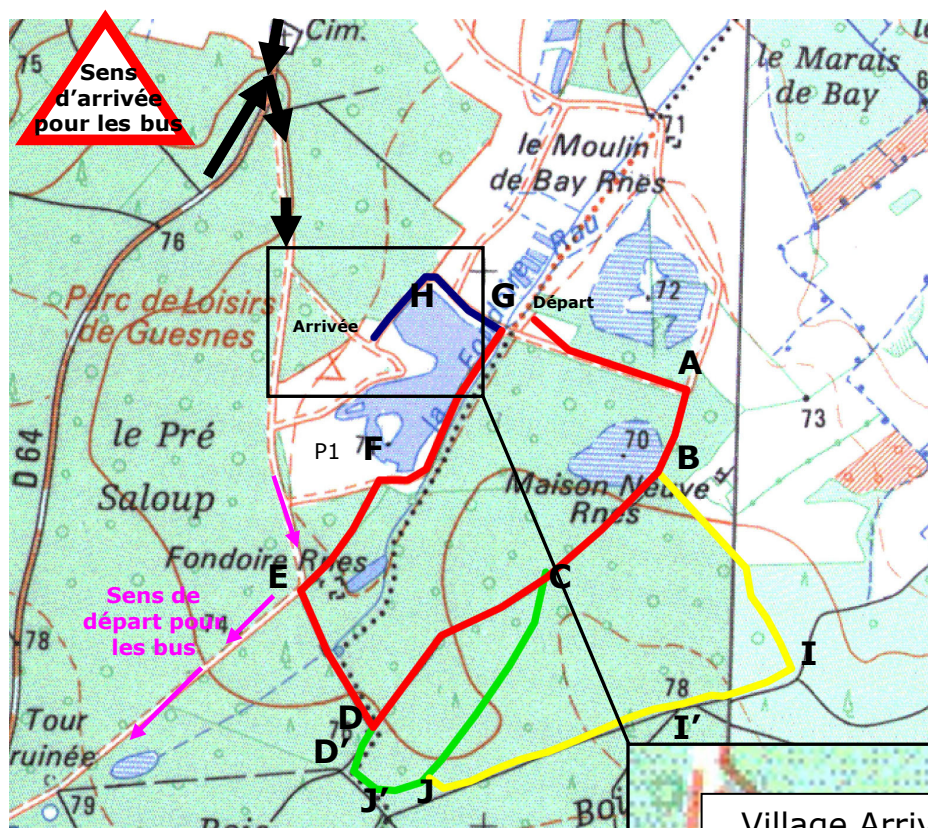

Les parcours

Cross UNSS Départemental 2011

Catégories	Horaires	Distances	Lettres
Benjamines	14h	2200m	Départ + ABCDEFGH + Arrivée
Benjamins	14h15	2600m	Départ + ABCJDEFGH + Arrivée
Minimes Filles	14h30	2600m	Départ + ABCJDEFGH + Arrivée
Minimes Garçons	14h50	3100m	Départ + ABIJDEFGH + Arrivée
Cadettes/Juniores	15h10	3100m	Départ + ABIJDEFGH + Arrivée
Cadets	15h40	4200m	Départ + ABCDEFGH+ABCDEFGH + Arrivée
Juniors	16h10	5000m	Départ + ABIJDEFG+ABCDEFGH + Arrivée

Base carte IGN 1/25000^{ème}

Les Bus qui restent sur site l'après-midi se stationnent et font descendre les élèves sur le P1.
Les Bus qui repartent font descendre les élèves sur le chemin à droite de P1 et suivent les flèches.