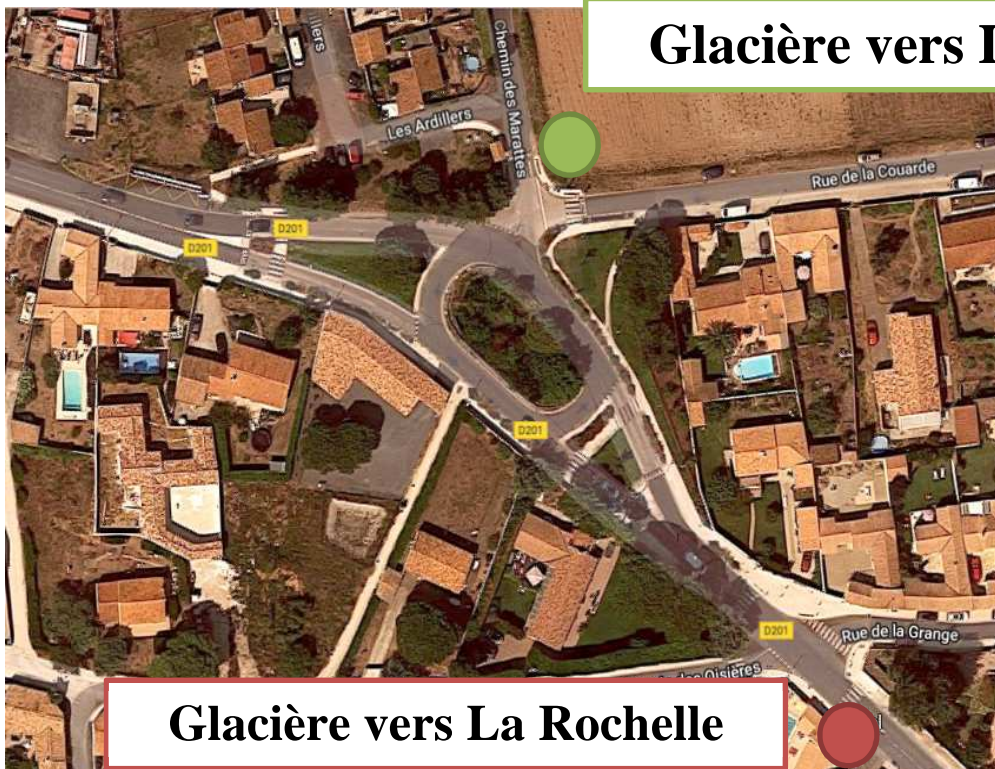

## INFOS TRAFIC - TRAVAUX

*Le Bois Plage en Ré – Rue de la Glacière*

**3-3 Collège – Le Bois Plage et La Couarde**

### ARRÊT

**« LE BOIS PLAGE EN RE - MARCHE »**

**NON DESSERVI**

**DU 7 JANVIER AU 10 MARS 2019 INCLUS**

**ARRÊT REPORTE :**

**« Graine » face au 88 Rue de la Graine**

**« GRAINE »**

**88 Rue de La Graine**

## INFOS TRAFIC - TRAVAUX

*Le Bois Plage en Ré – Rue de la Glacière*

**3-3 Collège – Le Bois Plage et La Couarde**

**ARRÊT**  
**« LE BOIS PLAGE EN RE - GLACIERE »**  
**NON DESSERVI**  
**DU 7 JANVIER AU 10 MARS 2019 INCLUS**  
**ARRÊT REPORTE :**

**« Glacière » angle de la rue de la  
Couarde et chemin des Marattes**

**Glacière vers La Rochelle**

**Glacière vers La Rochelle**

**0 800 73 01 46**

Service & appel  
gratuits

Le centre d'appels répond de 7h à 19h du lundi au samedi hors jours fériés.  
En période estivale, de juin à septembre, jusqu'à 20h00 et 7j/7.