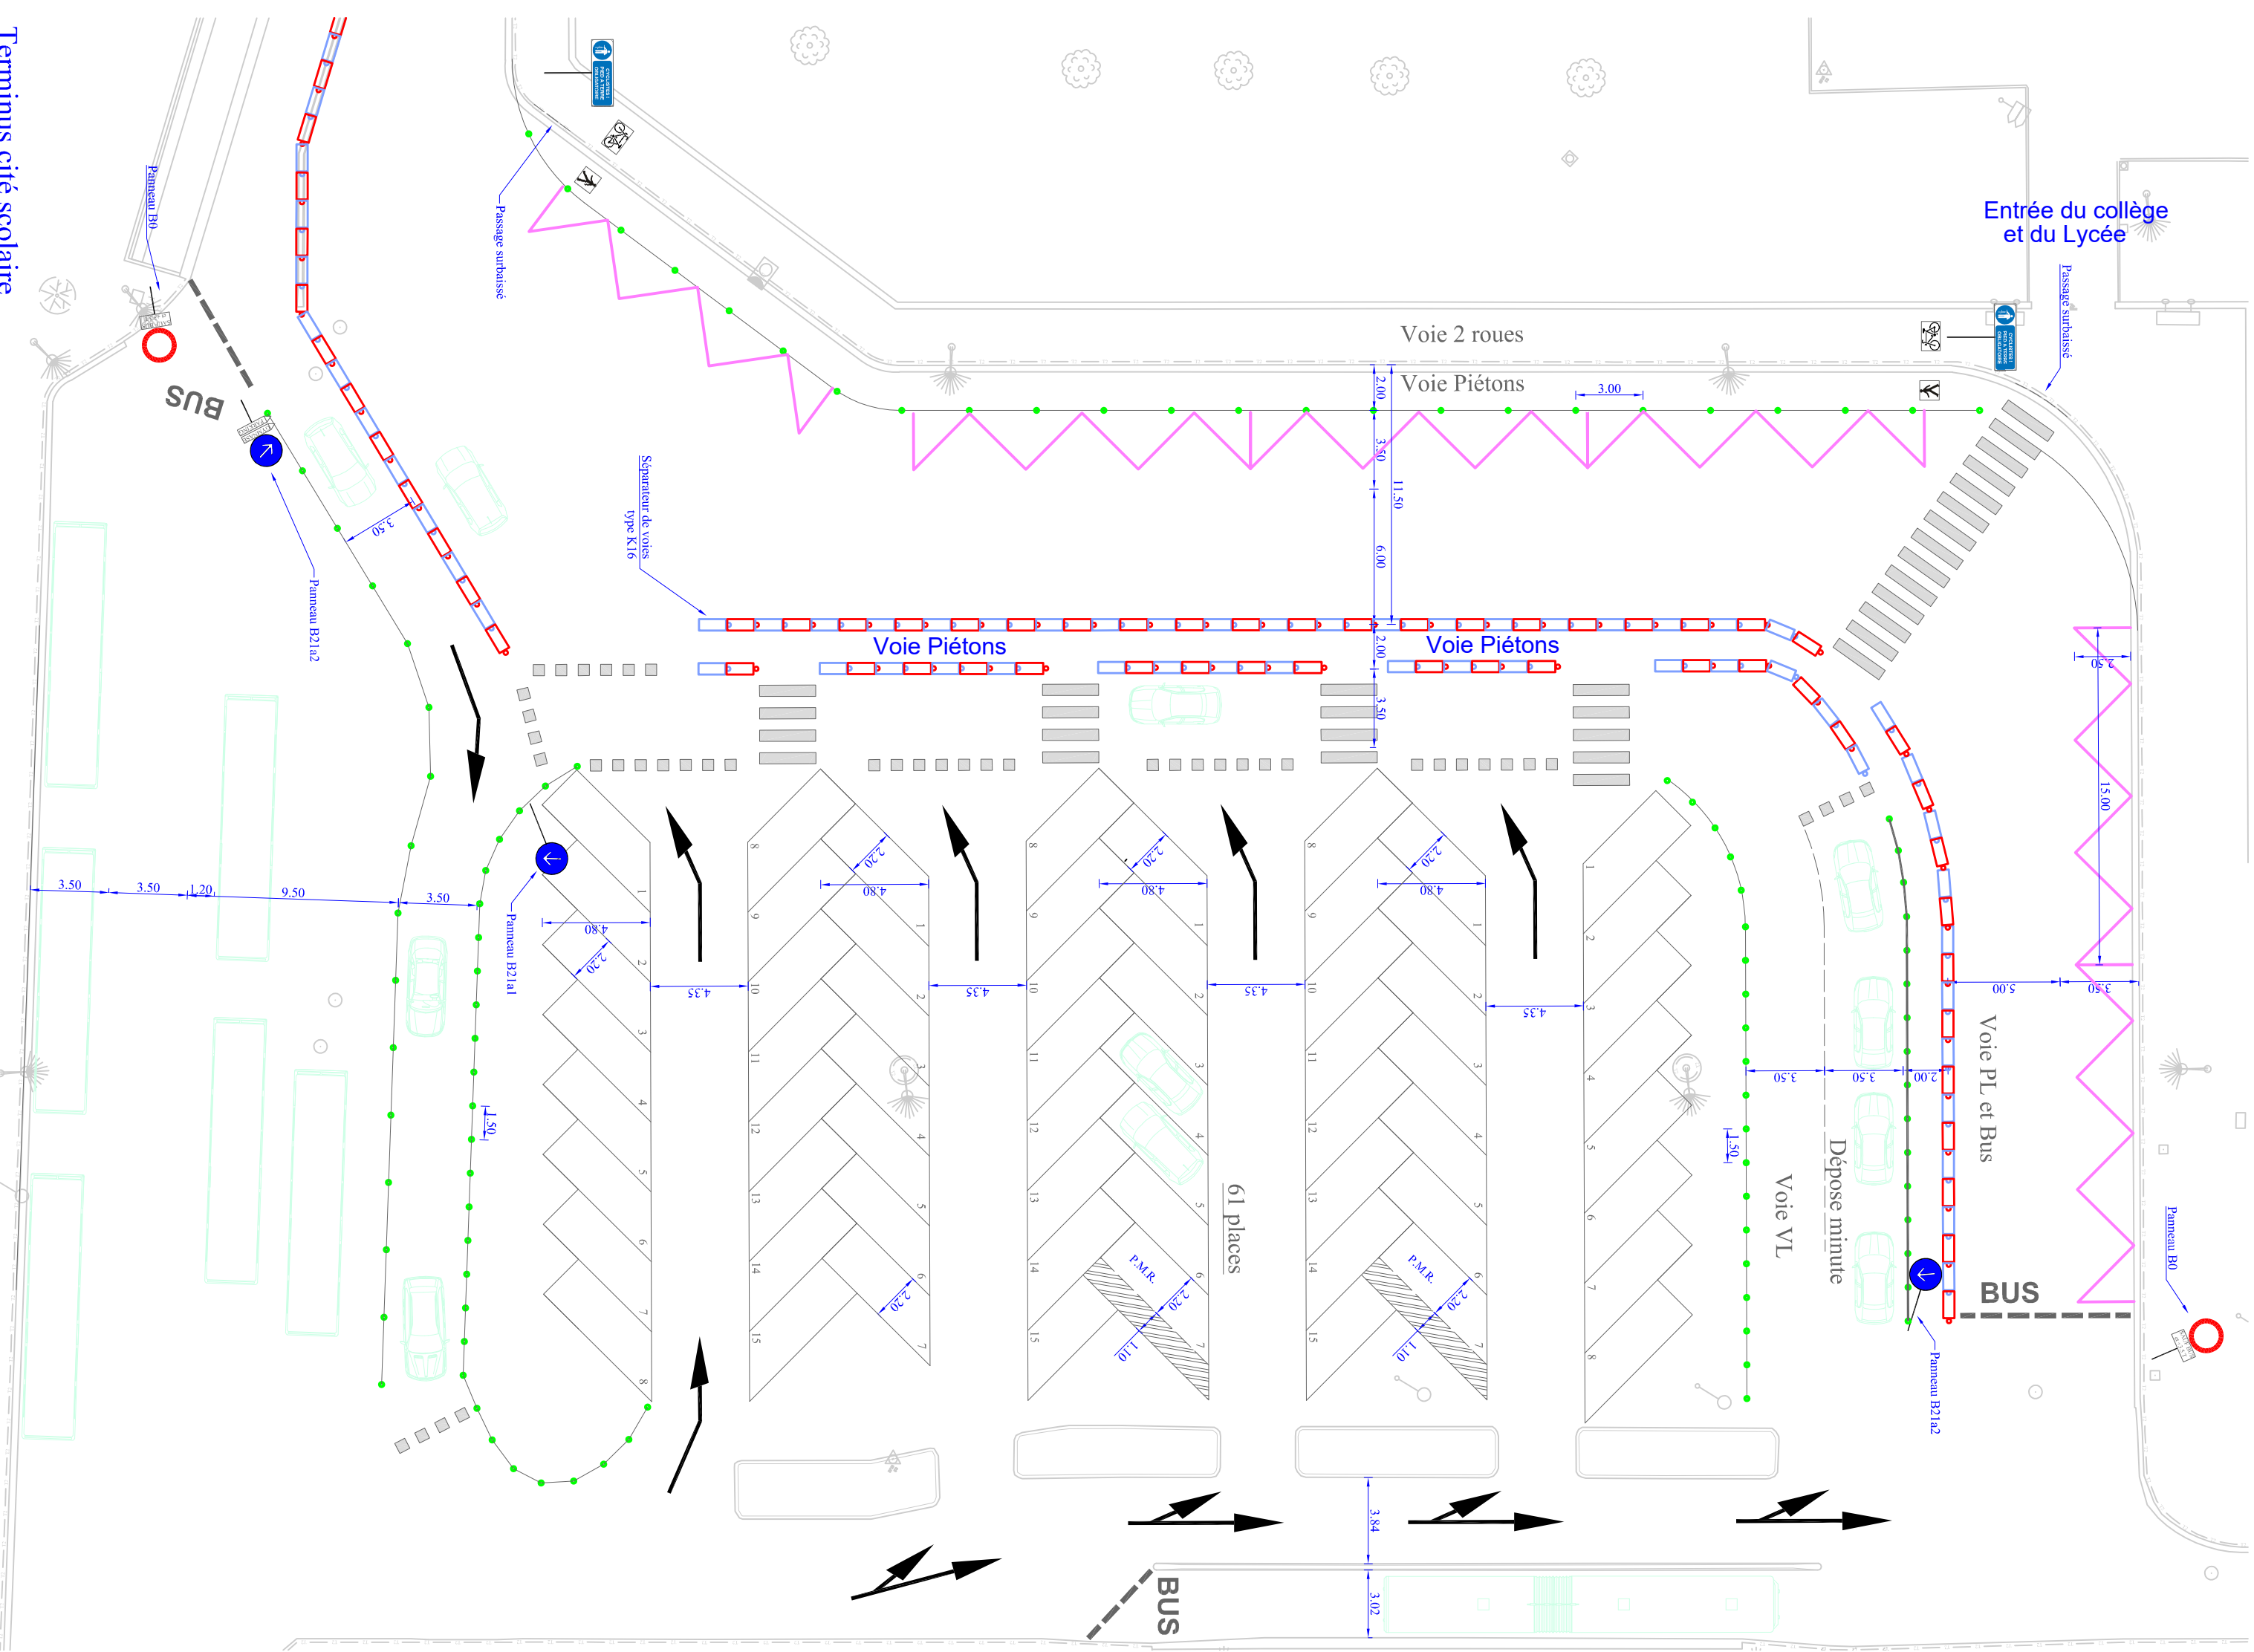

Terminus cité scolaire
Ruelle sur Touvre

Entrée du collège
et du Lycée

ech. 1:250