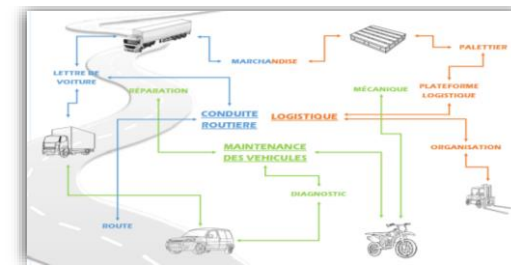

CALENDRIER des MINI-STAGES

 Découverte de la filière Maintenance des Véhicules Bac Pro MVP - Mécanique Auto Bac Pro MVM - Mécanique Moto Bac Pro MVTR- Mécanique Poids Lourds	
Semaine 9	Vendredi 4 mars de 8h30 à 12h30
Semaine 10	Jeudi 10 mars de 13h30 à 17h30
PORTE OUVERTE JAG - Samedi 12 Mars de 9h00 à 15h00	
Semaine 11	Jeudi 17 mars de 13h30 à 17h30
	Vendredi 18 mars de 8h30 à 12h30
Semaine 12	Jeudi 24 mars de 13h30 à 17h30
	Vendredi 25 mars de 8h30 à 12h30
Semaine 13	Jeudi 31 mars de 13h30 à 17h30
	Vendredi 1er avril de 8h30 à 12h30
Semaine 14	Jeudi 7 avril de 13h30 à 17h30
	Vendredi 8 avril de 8h30 à 12h30
Semaine 15	Jeudi 14 avril de 13h30 à 17h30

 Découverte de la filière TLCR 	
Bac Pro Logistique Bac Pro OTM - Organisation de Transport de Marchandises Bac Pro CTRM - Conduite Transport Routier Marchandises	
Semaine 10	Jeudi 10 mars de 8h30 à 17h30
PORTE OUVERTE JAG - Samedi 12 Mars de 9h00 à 15h00	
Semaine 11	Jeudi 17 mars de 8h30 à 17h30
Semaine 12	Jeudi 24 mars de 8h30 à 17h30
Semaine 13	Jeudi 31 mars de 8h30 à 17h30
Semaine 14	Jeudi 7 avril de 8h30 à 17h30
Semaine 15	Jeudi 14 avril de 8h30 à 17h30

 Journées Spéciales CAP Maintenance des Véhicules & Opératrice Opérateur Logistique 	
CAP MVP - CAP OOL	
Semaine 10	Lundi 7 mars de 9h à 16h30
PORTE OUVERTE JAG - Samedi 12 Mars de 9h00 à 15h00	
Semaine 12	Lundi 21 Mars de 9h à 16h30
Semaine 13	Lundi 28 Mars de 9h à 16h30
Semaine 14	Lundi 4 Avril de 9h à 16h30