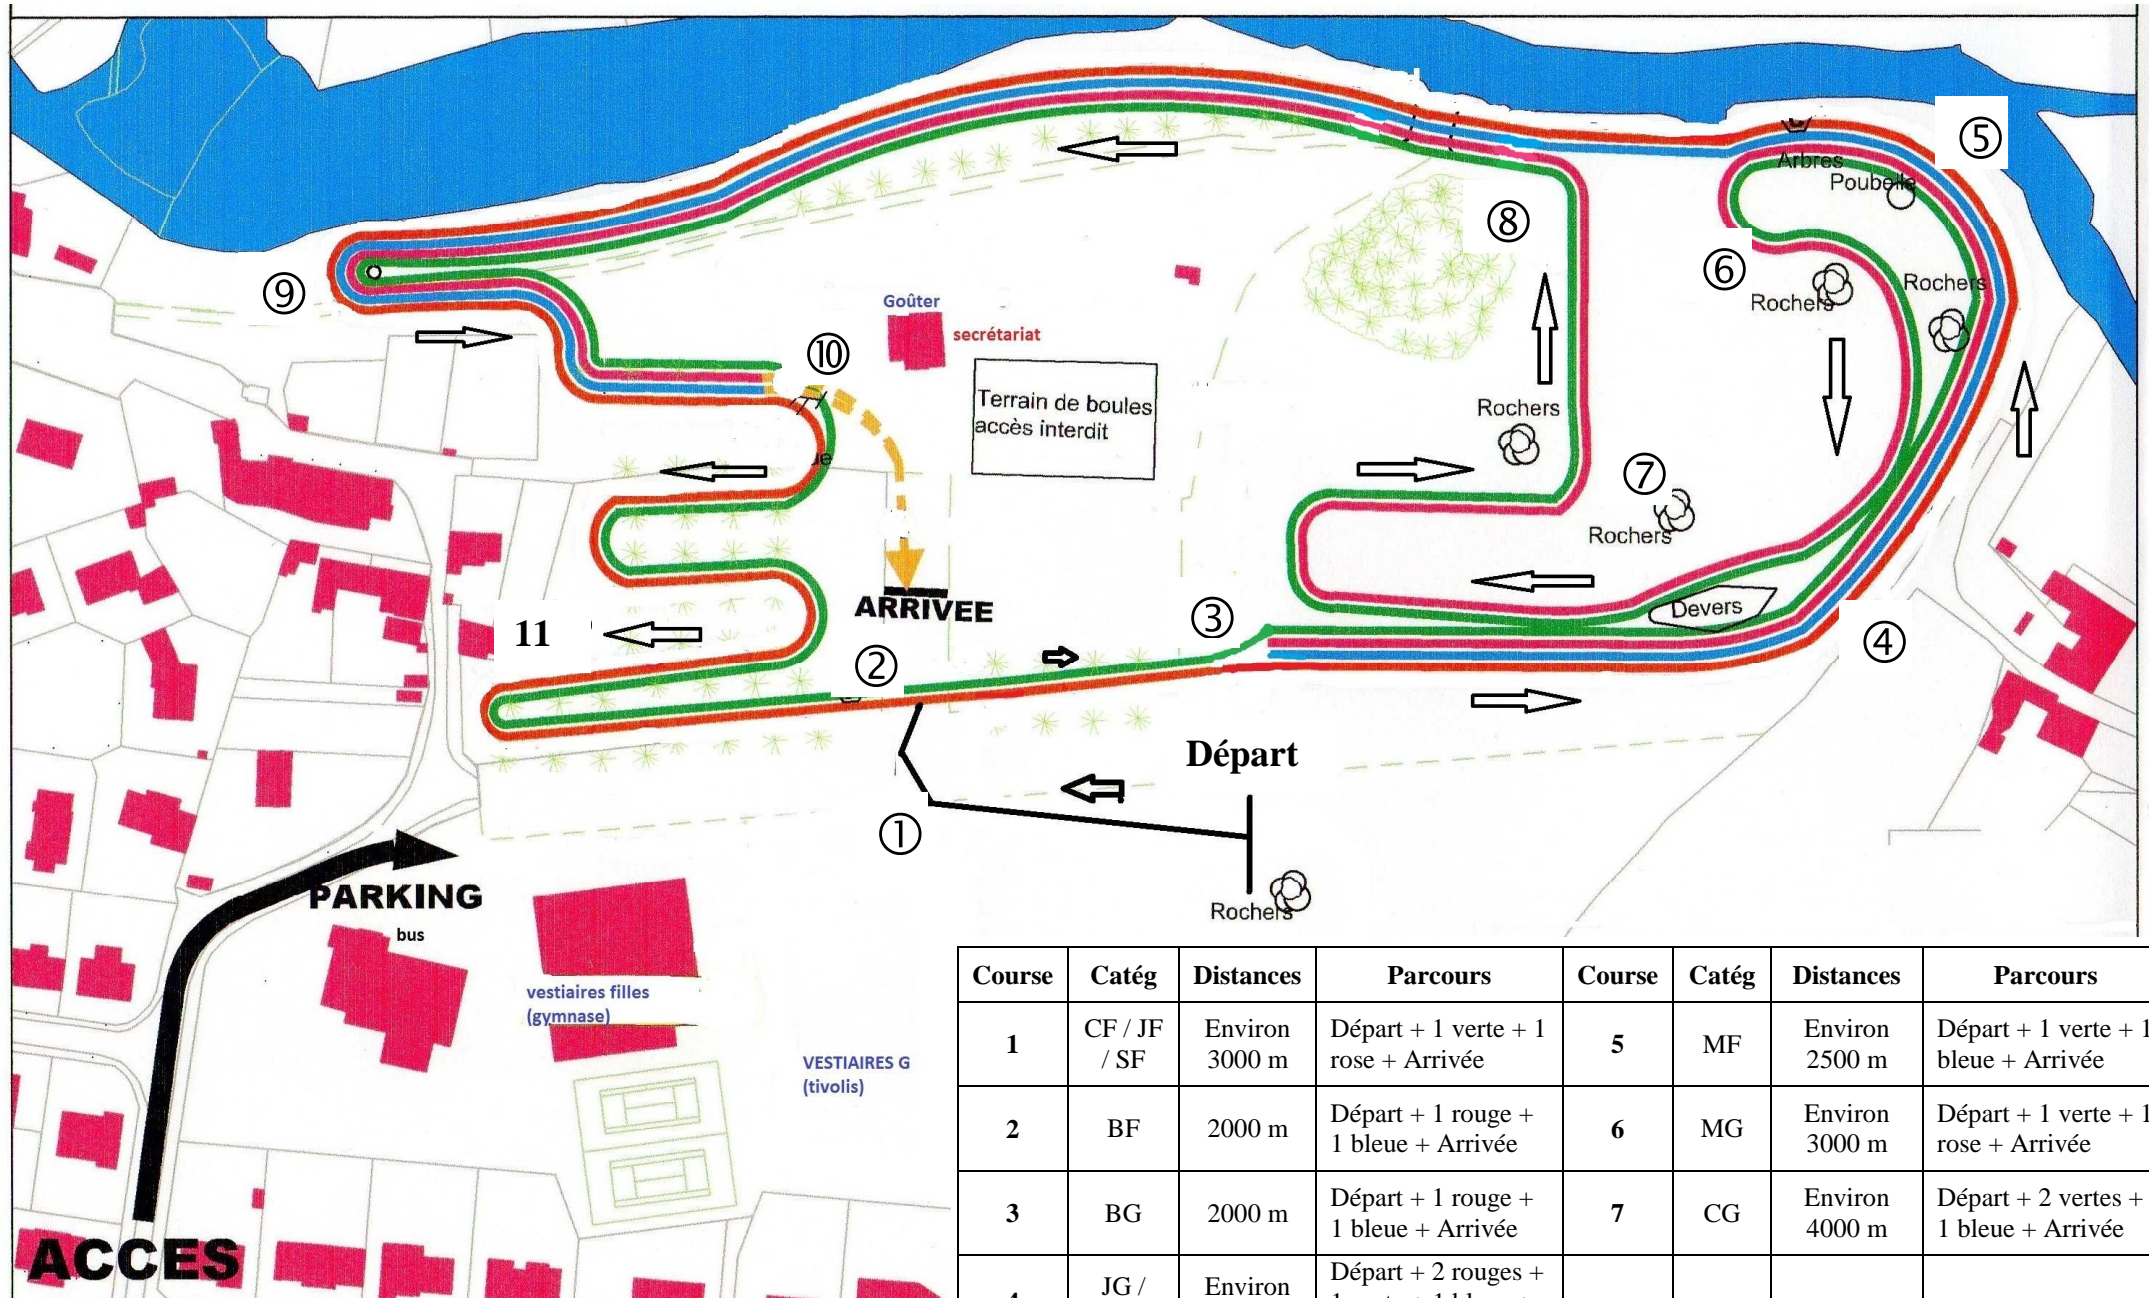

Cross départemental UNSS

LE TALLUD - 29 novembre 2017

Course	Catég	Distances	Parcours	Course	Catég	Distances	Parcours
1	CF / JF / SF	Environ 3000 m	Départ + 1 verte + 1 rose + Arrivée	5	MF	Environ 2500 m	Départ + 1 verte + 1 bleue + Arrivée
2	BF	2000 m	Départ + 1 rouge + 1 bleue + Arrivée	6	MG	Environ 3000 m	Départ + 1 verte + 1 rose + Arrivée
3	BG	2000 m	Départ + 1 rouge + 1 bleue + Arrivée	7	CG	Environ 4000 m	Départ + 2 vertes + 1 bleue + Arrivée
4	JG / SG	Environ 5000 m	Départ + 2 rouges + 1 verte + 1 bleue + Arrivée				