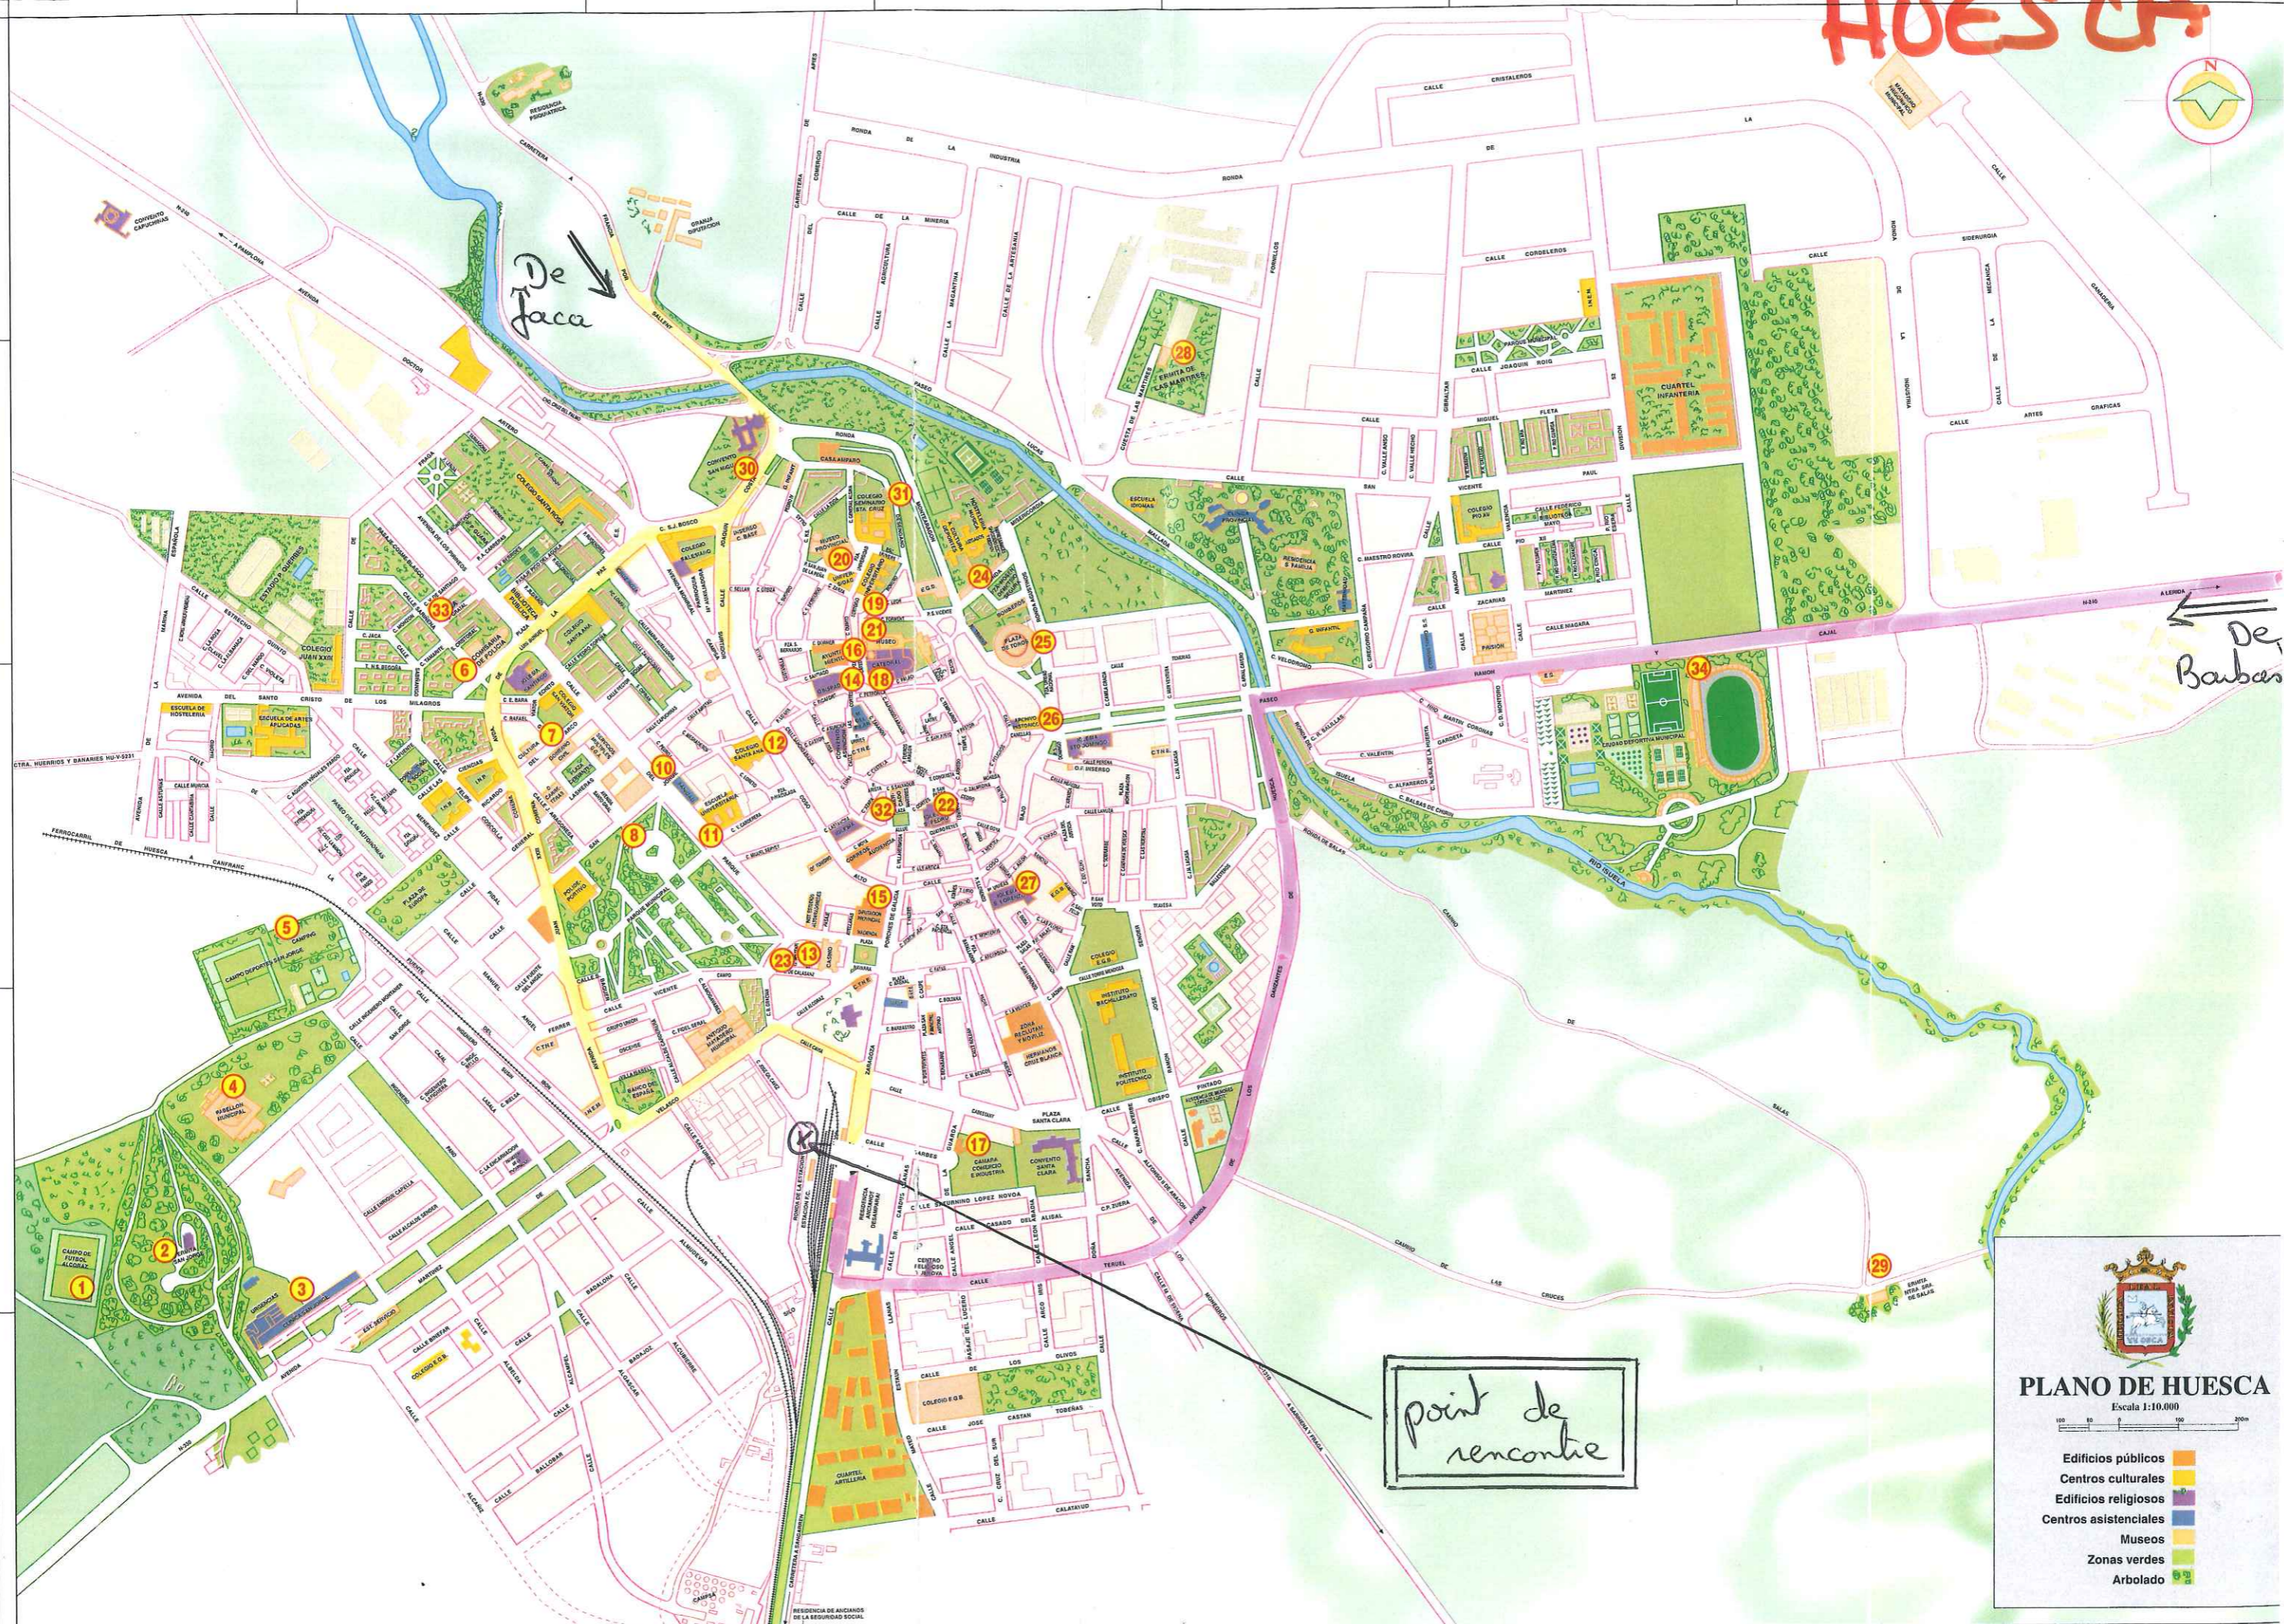

HUESCA

De Jaca

De Barbates

point de rencontre

PLANO DE HUESCA

Escala 1:10.000

- Edificios públicos
- Centros culturales
- Edificios religiosos
- Centros asistenciales
- Museos
- Zonas verdes
- Arbolado