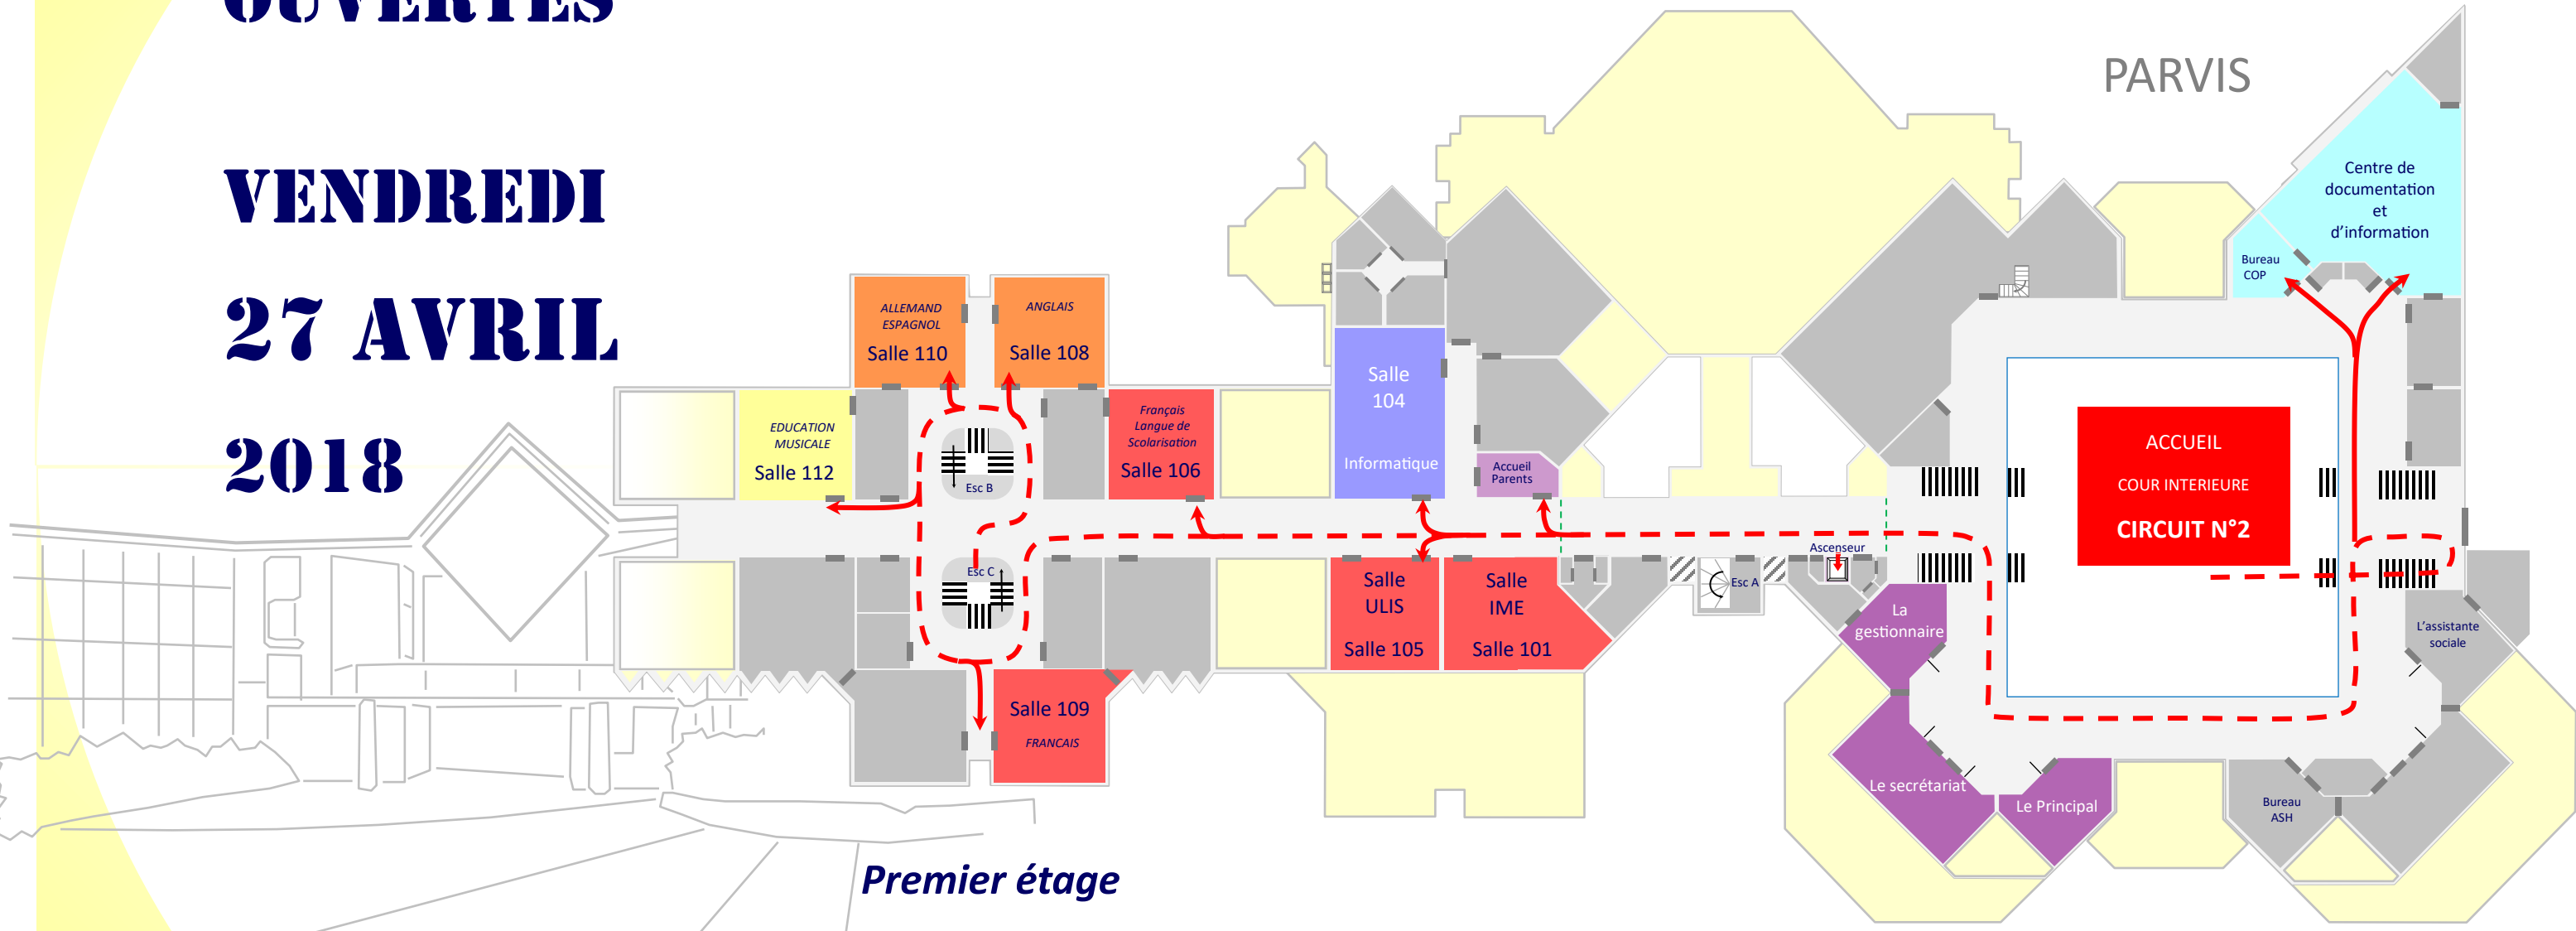

JOURNEE PORTES OUVERTES VENDREDI 27 AVRIL 2018

Bienvenue...

POLE DOCUMENTATION
ORIENTATION
M. Sancandi,
Documentaliste

POLE VIE de l'ELEVE
Bureau Référente MDPH
M. Sandoval
Bureau Assistante Sociale
Mme Fort

POLE ADMINISTRATIF
Bureau Principal M. Koch
Bureau Gestionnaire Mme Rodrigues
Bureau Secrétariat Mme Moissant
Mme Fenoy

Premier étage

POLE EDUCATION MUSICALE
Mme Louit
Salle 112

POLE LANGUE ALLEMAND ESPAGNOL
Mme De Vries
Mme Duval
Mme Rodriguez
Salle 110

POLE LANGUE ANGLAIS
Mme Desaphie
Mme Furgier
Mme Touchais
Salle 108

POLE LETTRES
Mme Hecht
Mme Martinon
Mme Quéré
Mme Roques
Salle 109

UPE2A-FLS
Français
Langue de
Scolarisation
Mme Schanfelaer
Salle 106

POLE ULIS - IME
M. Lapeyre
Mme Gomard
Mme Valeau
Salle 101-105

SALLE INFORMATIQUE
M. Ancelin
Assistants technico-
Pédagogique
Salle 104