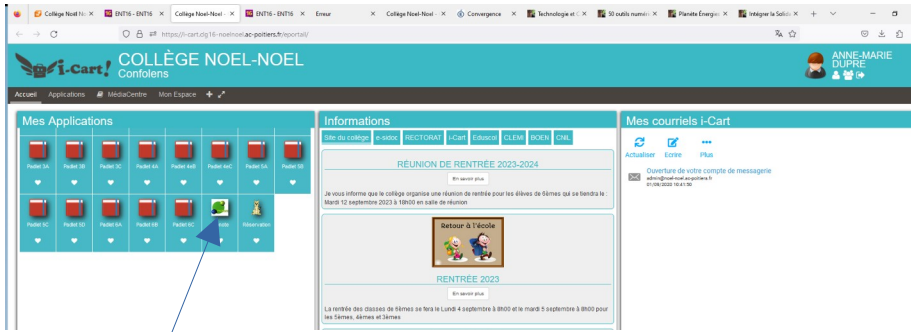

APPLICATION PRONOTE SUR TELEPHONE

1- Je clique sur Pronote.