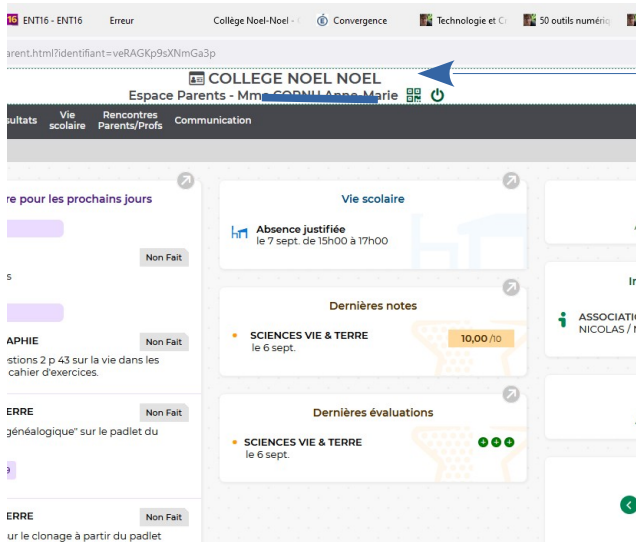

2- Je clique sur :