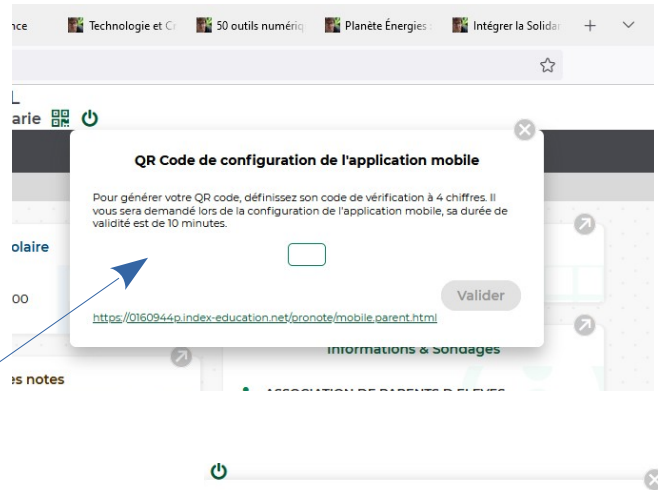

3- Je suis les instructions.

QR Code de configuration de l'application mobile

4- Je scanne le QR code avec l'application pronote.