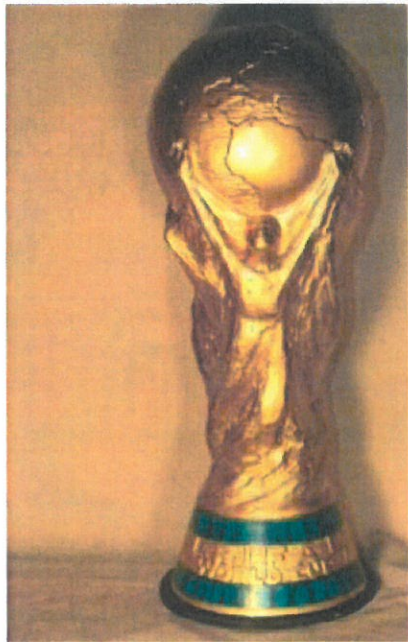

## La Coupe du monde, Les stades de la Coupe du Monde c'est quoi?

La Coupe du Monde de football ou Coupe du Monde de la FIFA est une compétition internationale de football qui se déroule ordinairement tous les quatre ans. Les dates de la coupe du monde 2014 et du 12 juin au 13 juillet 2014. le matchs d'ouverture et le 12 juin a 17 heures les équipe qui s'affrontent c'est le Brésil contre la Croatie.