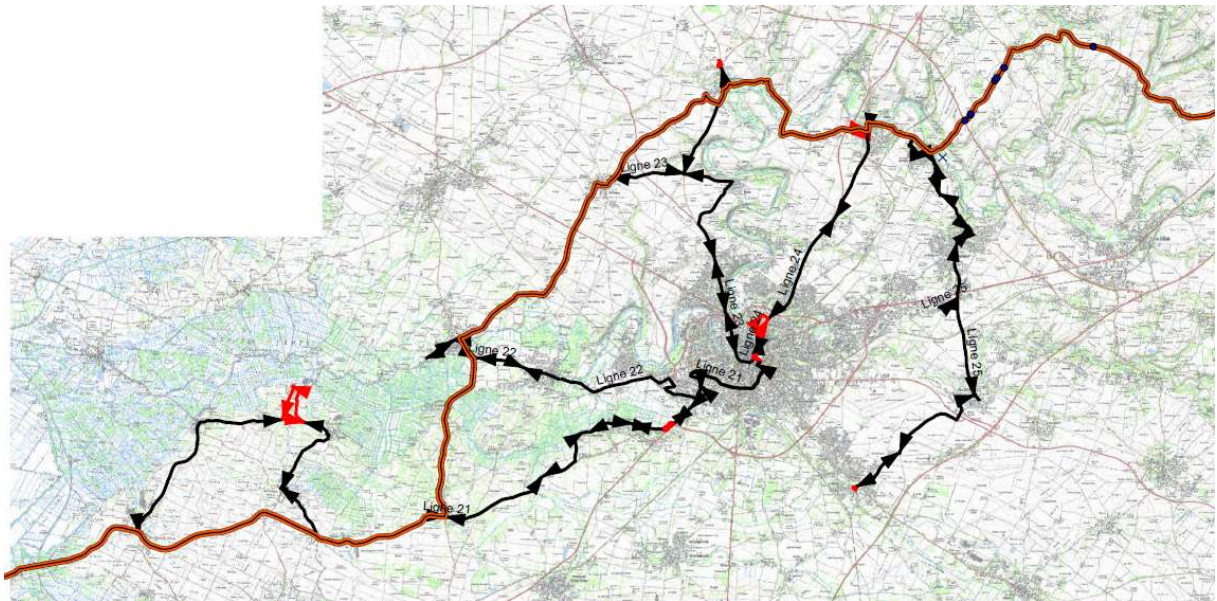

CAN Tour de France 2020

11ème étape Châtelailon-Plage - Poitiers le mercredi 09 septembre 2020.

Le parcours comme les traversées seront fermés à la circulation 1 heure avant le passage de la caravane publicitaire et rouverts environ 20 minutes après le passage des derniers coureurs.

- Ligne 21 traverse les communes de Bessines, Sansais, Amuré, Saint-Georges-de-Rex, Le Vanneau-Irleau, Arçais, Saint-Hilaire-la-Palud.
- Ligne 22 traverse les communes de Magné, Coulon.
- Ligne 24 traverse les communes de Saint-Gelais, Echiré.
- Circuit 1301 traverse les communes de Magné, Coulon, Sansais.
- Circuit 1303 traverse les communes de Magné, Coulon.
- Circuit 1305 traverse les communes de Magné, Coulon, Sansais.
- Circuit 1307 traverse les communes de Frontenay-Rohan-Rohan, Sansais, Amuré, Saint-Georges-de-Rex, Le Vanneau-Irleau, Arçais, Saint Hilaire La Palud.
- Circuit 4111 traverse les communes de Saint-Gelais, Echiré.
- Circuit 4121 traverse les communes de Saint-Gelais, Echiré.
- Circuit 5001 traverse les communes de Frontenay-Rohan-Rohan, Epannes, Amuré, Sansais, Magné.
- Circuit 7001 traverse les communes de Mauzé-sur-le-Mignon, Saint-Hilaire-La-Palud, Arçais, Le Vanneau-Irleau.
- Circuit 7002 traverse les communes de Mauzé-sur-le-Mignon, Saint-Georges de Rex, Amuré, Le Vanneau-Irleau.
- Circuit 7003 traverse les communes de Mauzé-sur-le-Mignon, Saint-Hilaire-la-Palud.
- Circuit 9522 traverse la commune de Saint-Rémy.
- Circuit 9523 traverse les communes de Sciecq, Saint-Maxire.
- Circuit ES10 traverse la commune de Saint-Gelais.
- Circuit ES6 traverse la commune de Echiré.
- Circuit ES8 traverse la commune de Echiré.

Tracé du circuit et des lignées impactées :

Lignes Régulières

Lignes Scolaires