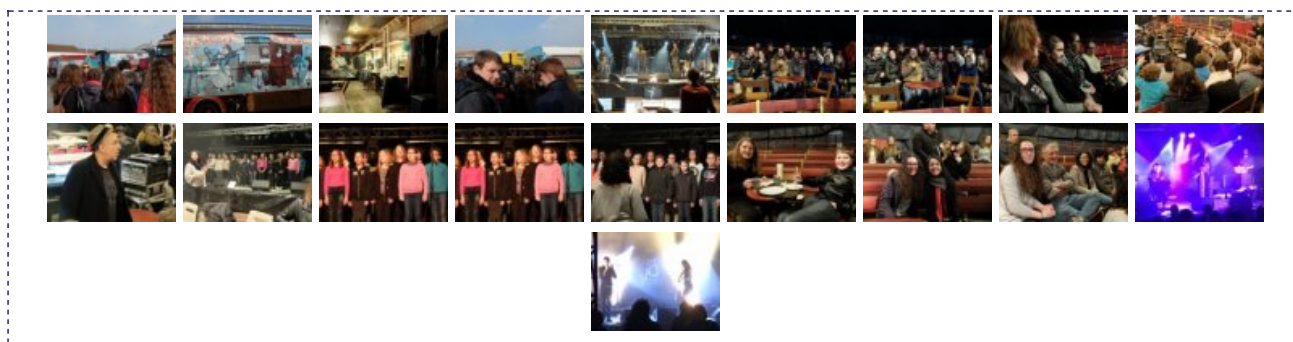

La Motte sous Chap' à Matha

publié le 15/03/2016

Samedi 12 mars, les élèves du club lecture et de la chorale ont été invités par l'association La Motte des Fées à participer au festival La Motte sous Chap' à Matha. Ils ont pu rencontrer une des comédiennes de la compagnie des Baladins du Miroir qui leur a fait une visite du chapiteau et livré tous ses secrets. Ensuite Simon de l'association leur a expliqué les termes techniques pour un concert (éclairage, balances,...). Tous ont pu assister aux balances des artistes Cabadzi et Lo'Jo, et échanger avec ces derniers pendant une petite demi-heure riche en émotions.....Après la pause dîner, le concert tant attendu pour lequel les parents et familles ont rejoints nos élèves. En première partie de ces deux grands groupes d'artistes, la chorale a fait fureur !!!!!

Un immense merci à la Motte des Fées, à Séverine Pellerin, à tous les parents de nos élèves qui se sont déplacés....

Portfolio

Académie
de Poitiers

Avertissement : ce document est la reprise au format pdf d'un article proposé sur l'espace pédagogique de l'académie de Poitiers.