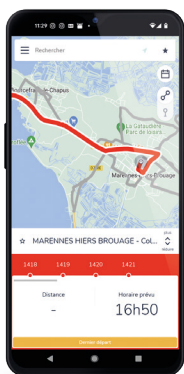

CARS
RÉGIONAUX

LIGNES
SCOLAIRES
1411-1500

Où est ma ligne ?
Avec Zenbus,
localisez
votre ligne
en temps
réel

Gérez vos déplacements avec

MODALIS

Toute l'information sur
transports.nouvelle-aquitaine.fr

RÉGION
Nouvelle-
Aquitaine

La Région vous transporte

UNE APPLICATION GRATUITE POUR FACILITER VOS DÉPLACEMENTS EN CHARENTE-MARITIME

LIGNES 1411-1428, 1445,
1457, 1472, 1495 ET 1500

ZENBUS VOUS PERMET DE :

- Géolocaliser votre car en temps réel,
- Estimer votre temps d'attente à l'arrêt,
- Repérer les arrêts du réseau,
- Accéder aux messages en cas de perturbations et de modifications de lignes.

ACCESSIBLE SUR VOTRE SMARTPHONE,
TABLETTE OU ORDINATEUR.

Flashez le QR code de votre ligne
ci-contre ou rendez-vous sur zenbus.net/publicapp/web/marennnes-ma pour
les lignes scolaires 1411 à 1428, 1445,
1457, 1472, 1495 et 1500 desservant les
établissements scolaires des secteurs
de Marennnes et de Bourcefranc.