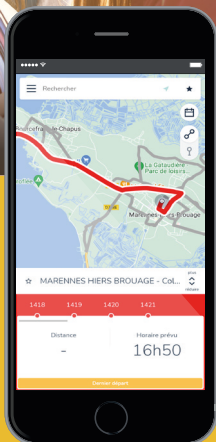

CARS
RÉGIONAUX

LIGNES
SCOLAIRES
1411-1500

Où est ma ligne ?
Avec Zenbus,
localisez
votre ligne
en temps
réel

Gérez vos déplacements avec

MODALIS

Toute l'information sur
transports.nouvelle-aquitaine.fr

RÉGION
Nouvelle-
Aquitaine

La Région vous transporte

UNE APPLICATION GRATUITE POUR FACILITER VOS DÉPLACEMENTS EN CHARENTE-MARITIME

LIGNES 1411-1428, 1445,
1457, 1472, 1495 ET 1500

ZENBUS VOUS PERMET DE :

- Géolocaliser votre car en temps réel,
- Estimer votre temps d'attente à l'arrêt,
- Repérer les arrêts du réseau,
- Accéder aux messages en cas de perturbations et de modifications de lignes.

ACCESSIBLE SUR VOTRE SMARTPHONE,
TABLETTE OU ORDINATEUR.

Flashez le QR code de votre ligne
ci-contre ou rendez-vous sur zenbus.net/publicapp/web/marennnes-ma pour
les lignes scolaires 1411 à 1428, 1445,
1457, 1472, 1495 et 1500 desservant les
établissements scolaires des secteurs
de Marennnes et de Bourcefranc.