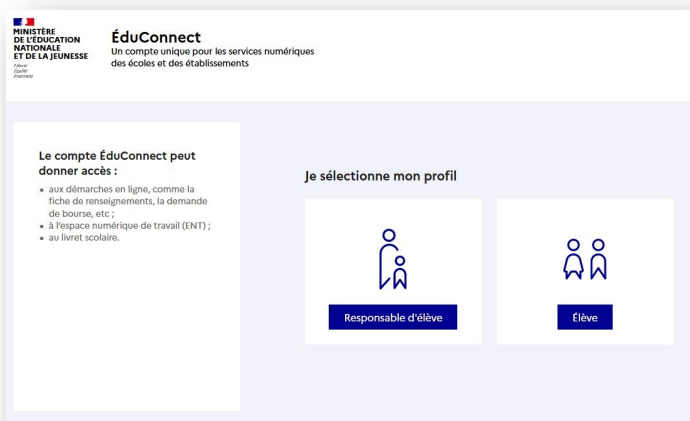

Par le site du collège : <https://etab.ac-poitiers.fr/coll-lencloitre>

Accès par ENEJ

The screenshot shows the website interface for the Collège de Lencloitre. The main content area features 'Articles récents' with titles like 'Nouvel ENT (Espace Numérique de Travail) : ENEJ', 'RENTREE 2023', and 'Campagne vaccination HPV'. On the right sidebar, under 'Liens incontournables', the 'ENEJ' link is highlighted with a red box. A red arrow points from this box to the instruction below.

Cliquer sur « **ENEJ** »

(Espace Numérique de l'Éducation et de la Jeunesse)

Ou accès direct à la page ENEJ : <https://enej.lavienne86.fr/fr/mire>

Portail d'entrée ENEJ du Département de la Vienne

Choisir le profil dans le menu déroulant

Cliquer sur « Se connecter »
Accès à la page d'accueil EduConnect

Utiliser les **codes de connexion EduConnect** fournis par le collègue à l'entrée en 6^e.

Page d'accueil ENEJ

Bienvenue

Actualités

LIRE EN VIENNE Collèges