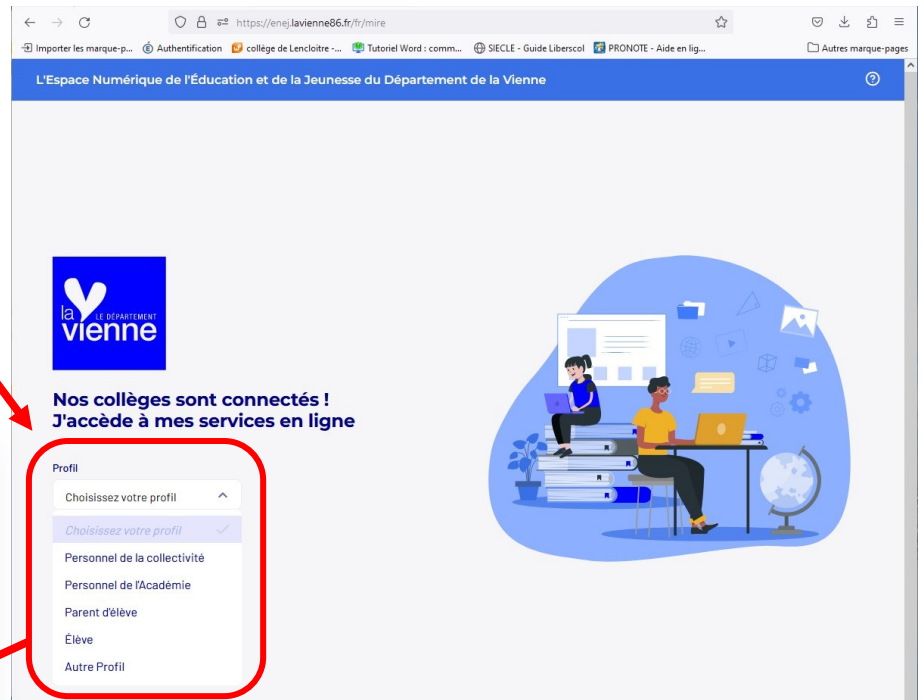

vous présente son Espace Numérique de l'Éducation et de la Jeunesse

Nos collègues sont connectés !
J'accède à mes services en ligne

ENEJ

Depuis un ordinateur, une tablette ou un smartphone, je vais sur <https://www.enej.lavienn86.fr> et je me connecte avec mon identifiant *Educonnect** qui me permet aussi d'accéder à certaines démarches en ligne (bourse, règlement de la demi-pension, etc.).

Par le site du collège : <https://etab.ac-poitiers.fr/coll-lencloitre>

Accès par ENEJ

The screenshot shows the website interface for the Collège de Lencloitre. The main content area features 'Articles récents' with titles like 'Nouvel ENT (Espace Numérique de Travail) : ENEJ', 'RENTREE 2023', and 'Campagne vaccination HPV'. On the right sidebar, under 'Liens incontournables', the 'ENEJ' link is highlighted with a red box. A red arrow points from this box to the instruction below.

Cliquer sur « **ENEJ** »

(Espace Numérique de l'Éducation et de la Jeunesse)

Ou accès direct à la page ENEJ : <https://enej.lavienne86.fr/fr/mire>

Portail d'entrée ENEJ du Département de la Vienne

Choisir le profil dans le menu déroulant

Cliquer sur « Se connecter »
Accès à la page d'accueil EduConnect

Utiliser les **codes de connexion EduConnect** fournis par le collègue à l'entrée en 6^e.

Page d'accueil ENEJ

Bienvenue

Actualités

LIRE EN VIENNE Collèges