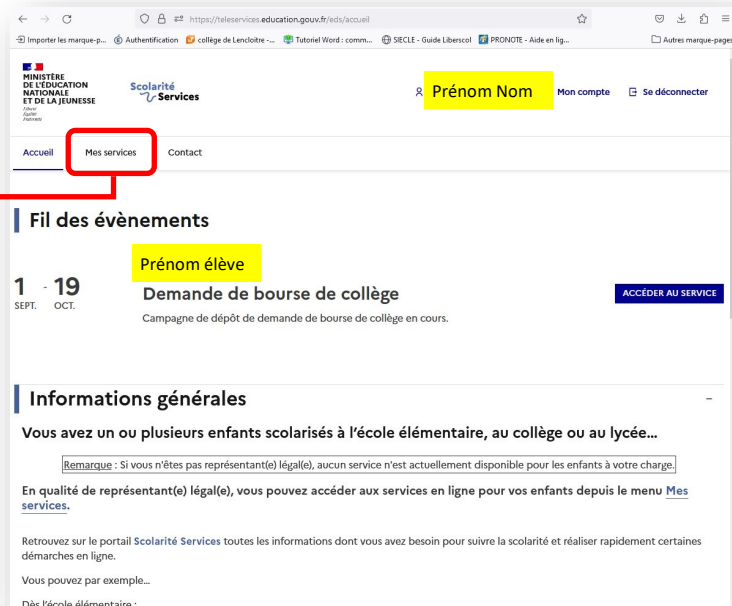

Retrouvez sur le portail Scolarité Services toutes les informations dont vous avez besoin pour suivre la scolarité et réaliser rapidement certaines démarches en ligne.

Vous pouvez par exemple...

Pronote et **Scolarité Services** s'ouvrent dans des onglets différents.

ENEJ

PRONOTE

SCOLARITÉ Services

ENEJ

Page d'accueil - Espace Parents

Accueil - Ministère de l'Éducation

https://0860020e.index-education.net/pronote/parent.html

Page d'accueil Scolarité Services

Pas de lien vers **Pronote** depuis l'espace « Scolarité Services ».

Pour aller sur **Pronote**, il faut revenir à la page d'accueil « ENEJ » et aller sur le « Tableau de Bord ».