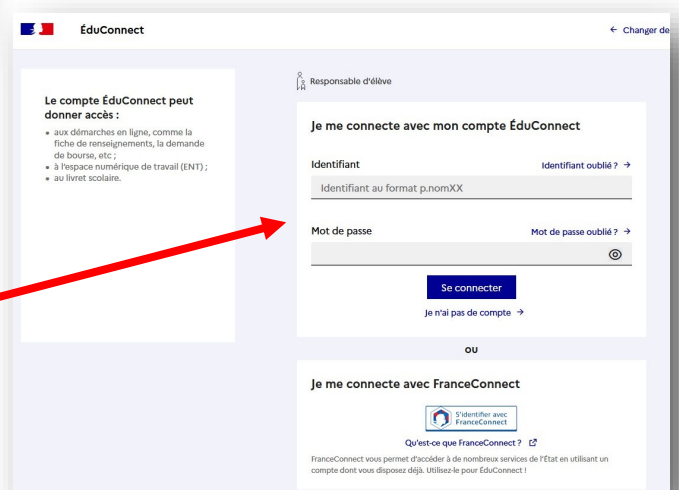

Par le site du collège : <https://etab.ac-poitiers.fr/coll-lencloitre>

Accès par ENEJ

The screenshot shows the website interface for the Collège de Lencloitre. The main content area features 'Articles récents' with titles like 'Nouvel ENT (Espace Numérique de Travail) : ENEJ', 'RENTREE 2023', and 'Campagne vaccination HPV'. On the right sidebar, under 'Liens incontournables', the 'ENEJ' link is highlighted with a red box. A red arrow points from this box to the instruction below.

Cliquer sur « **ENEJ** »

(Espace Numérique de l'Éducation et de la Jeunesse)

Ou accès direct à la page ENEJ : <https://enej.lavienne86.fr/fr/mire>

Portail d'entrée ENEJ du Département de la Vienne

Choisir le profil dans le menu déroulant

Cliquer sur « Se connecter »
Accès à la page d'accueil EduConnect

Utiliser les **codes de connexion EduConnect** fournis par le collègue à l'entrée en 6^e.

Page d'accueil ENEJ

Bienvenue

Actualités

LIRE EN VIENNE Collèges

Collectivité

La bibliothèque départementale adaptée à l'âge de votre enfant, en ligne

28/09/2023

e-sidoc Le portail du CDI

Trouver facilement des documents pour mon travail scolaire ou mon temps libre

Collectivité