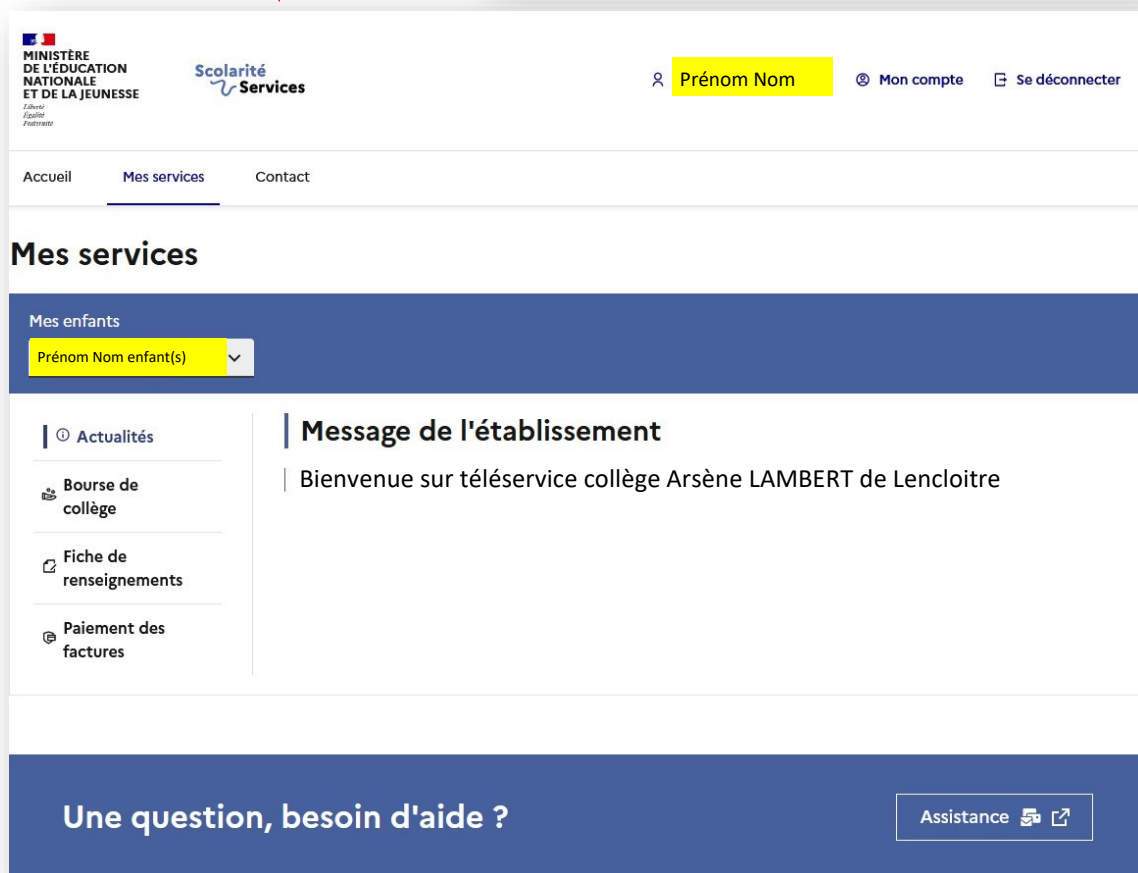

Retrouvez sur le portail Scolarité Services toutes les informations dont vous avez besoin pour suivre la scolarité et réaliser rapidement certaines démarches en ligne.

Vous pouvez par exemple...

Pronote et **Scolarité Services** s'ouvrent dans des onglets différents.

ENEJ

PRONOTE

SCOLARITÉ Services

ENEJ

Page d'accueil - Espace Parents

Accueil - Ministère de l'Éducation

https://0860020e.index-education.net/pronote/parent.html

Page d'accueil Scolarité Services

Pas de lien vers **Pronote** depuis l'espace « Scolarité Services ».

Pour aller sur **Pronote**, il faut revenir à la page d'accueil « ENEJ » et aller sur le « Tableau de Bord ».