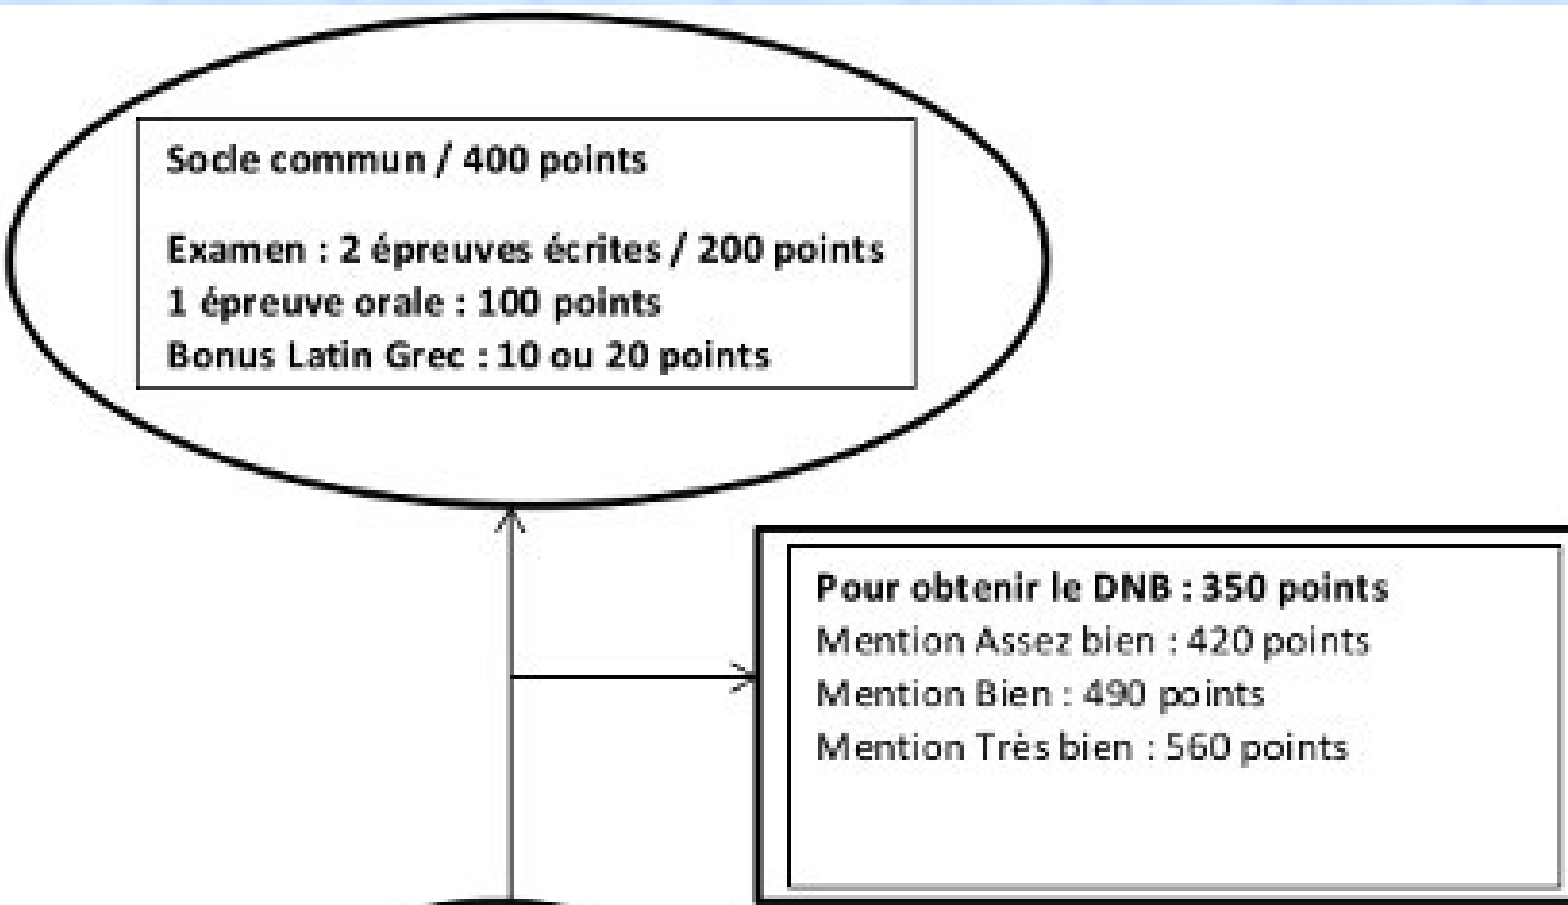

**REUNION
PARENTS/PROFESSEURS
PRINCIPAUX DE 3^{ème}**

Jeudi 22 septembre à 18H30

Présentation :

- *La nouvelle 3ème* (diapo 3)
- *Le nouveau brevet* (diapo 4)
- *Le stage en entreprise* (diapo 8)
- *L'orientation en 3ème* (diapo 9)
- *La sécurité* (diapo 14)

Les nouveautés en 3ème :

- AP (maths et français)
- EPI :
 - Cuba
 - Arts et politique / Tenir debout ensemble
 - Métiers / Autour du stage
- Parcours

Le brevet :

Le stage en entreprise :

- séquence d'observation et de découverte
- choix du stage en fonction de son objectif de découverte
- recherches *dès le mois de septembre*
- obligatoire du 13 au 16 février 2017 inclus
- soutenance (13 mars 2017)

L'orientation en 3ème :

- palier d'orientation avec choix :

- Une voie de formation

- Un domaine de formation

Poursuite d'études à l'université (licence, DUT),
en école, spécialisée, (commerce, ingénieurs, arts...),
en lycée (BTS, CPGE)