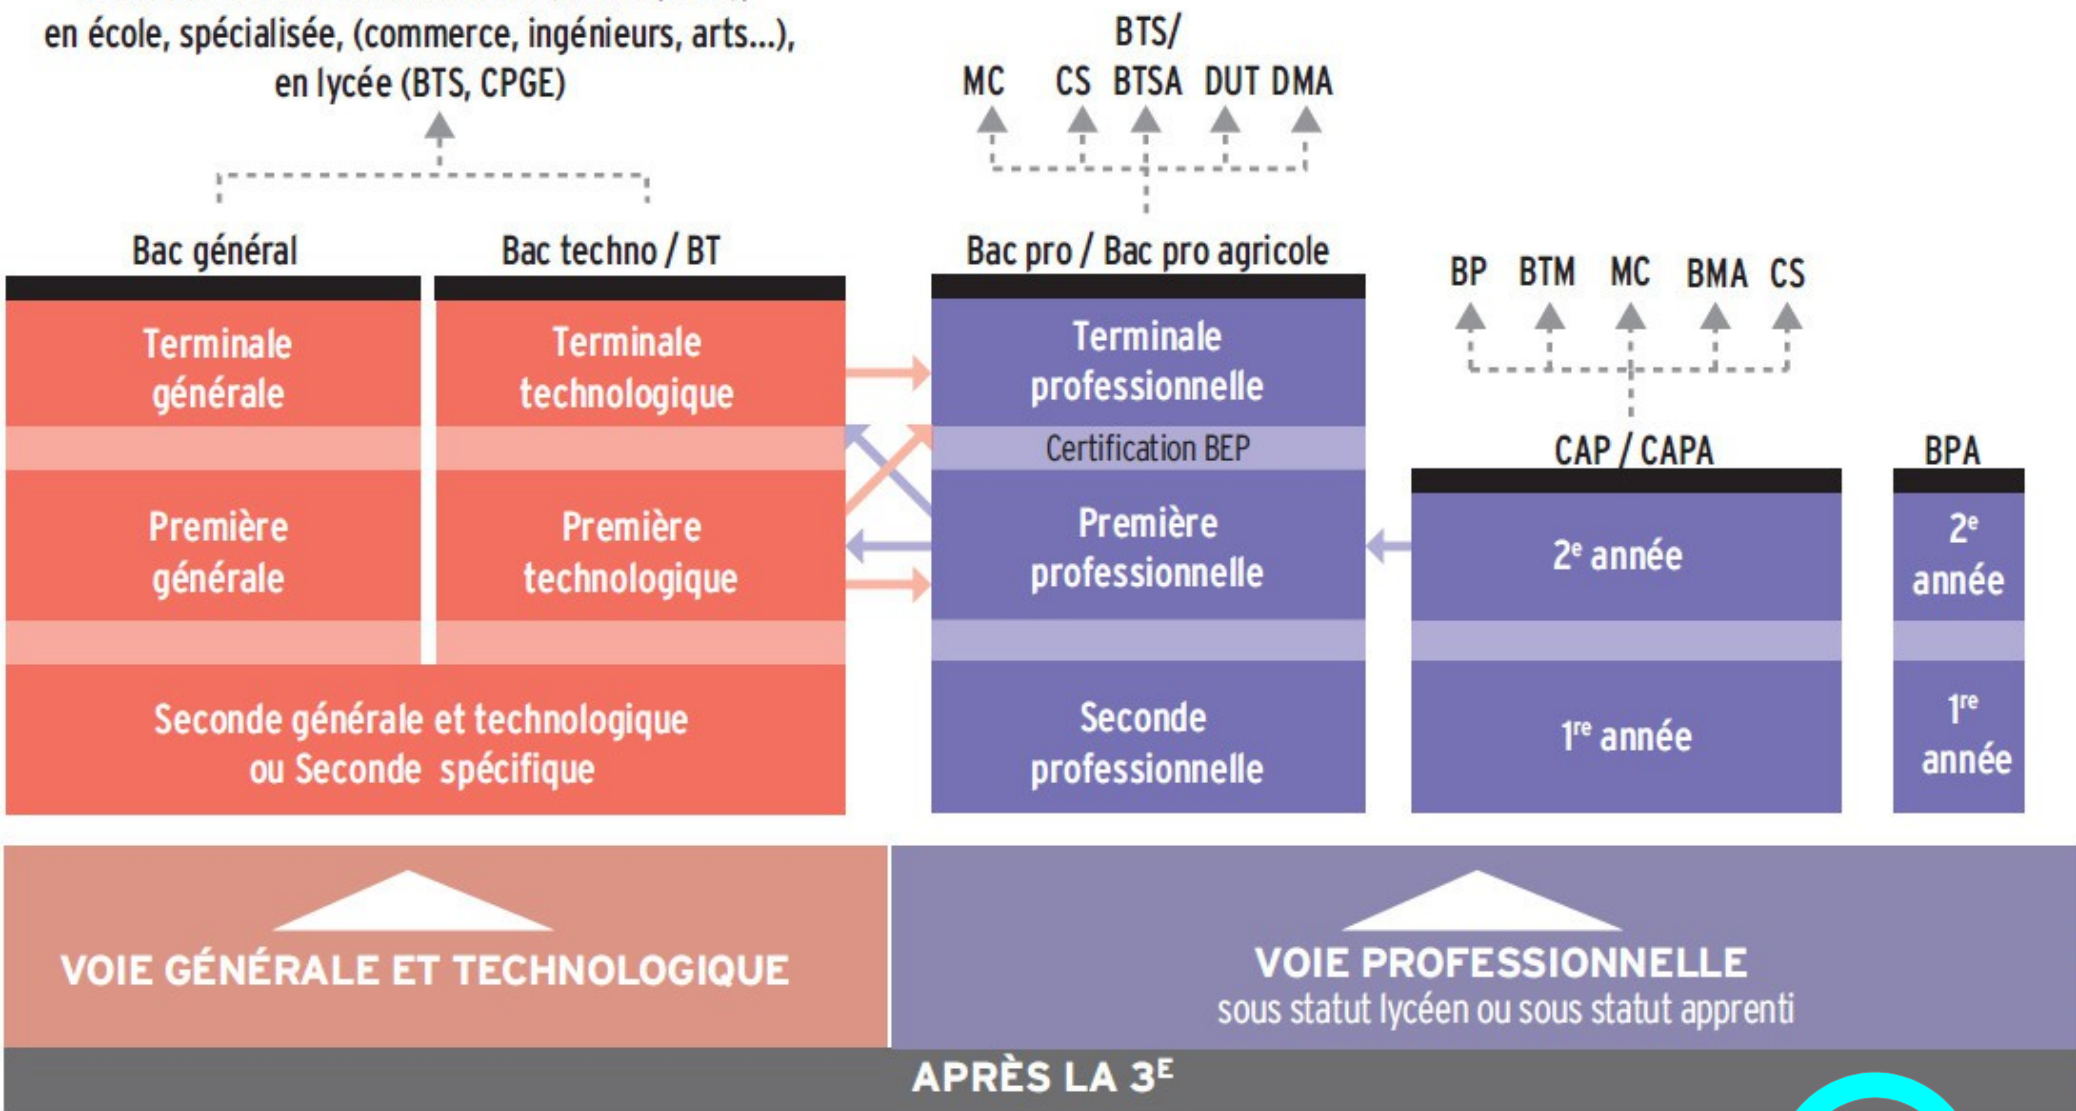

Les nouveautés en 3ème :

- AP (maths et français)
- EPI :
 - Cuba
 - Arts et politique / Tenir debout ensemble
 - Métiers / Autour du stage
- Parcours

Le brevet :

Le stage en entreprise :

- séquence d'observation et de découverte
- choix du stage en fonction de son objectif de découverte
- recherches *dès le mois de septembre*
- obligatoire du 13 au 16 février 2017 inclus
- soutenance (13 mars 2017)

L'orientation en 3ème :

- palier d'orientation avec choix :

- Une voie de formation

- Un domaine de formation

Poursuite d'études à l'université (licence, DUT),
en école, spécialisée, (commerce, ingénieurs, arts...),
en lycée (BTS, CPGE)

Calendrier :

- 1^{er} trimestre :
 - Information
 - Dialogue (avec conseiller d'orientation psychologue, ...)
 - Conseil de classe 1^{er} trimestre (début décembre)

Calendrier (suite) :

- 2^{ème} trimestre :
 - Poursuite de l'information (réunion parents le 5/01, FOFE les 3 et 4/02, journées portes ouvertes,...)
 - Vœux provisoires
 - Conseil de classe 2^{ème} trimestre mi-mars : avis sur les vœux provisoires prononcés