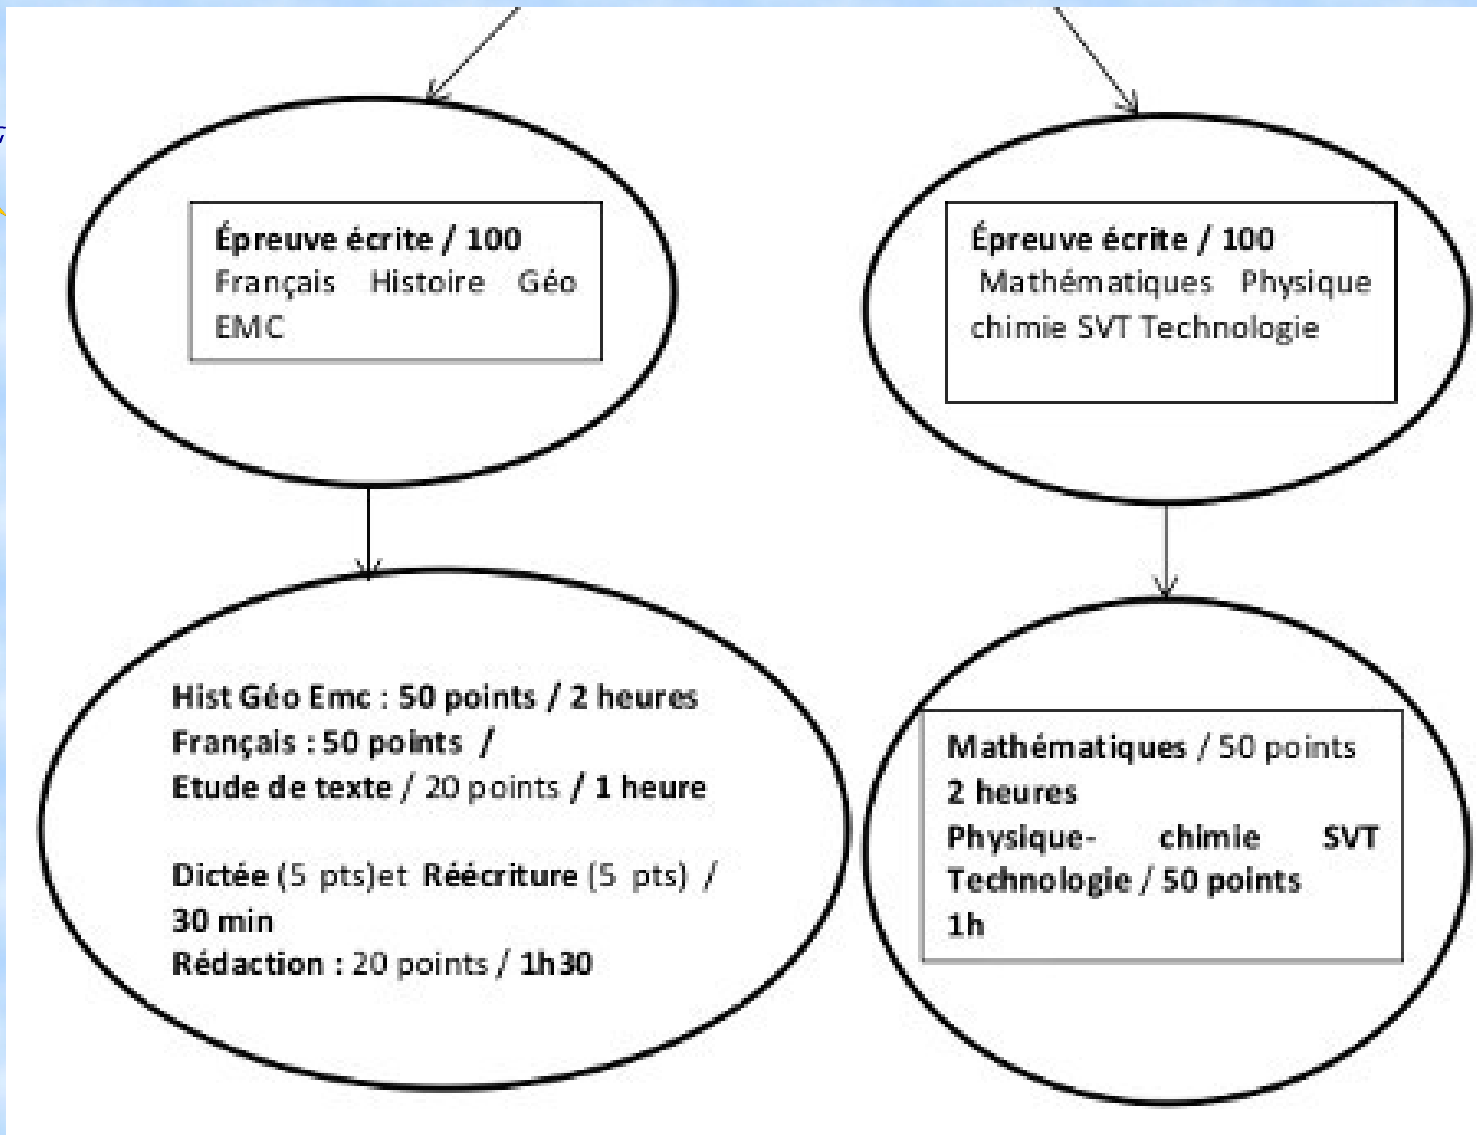

Les nouveautés en 3ème :

- AP (maths et français)
- EPI :
 - Cuba
 - Arts et politique / Tenir debout ensemble
 - Métiers / Autour du stage
- Parcours

Le brevet :

Le stage en entreprise :

- séquence d'observation et de découverte
- choix du stage en fonction de son objectif de découverte
- recherches *dès le mois de septembre*
- obligatoire du 13 au 16 février 2017 inclus
- soutenance (13 mars 2017)

L'orientation en 3ème :

- palier d'orientation avec choix :

- Une voie de formation

- Un domaine de formation

Poursuite d'études à l'université (licence, DUT),
en école, spécialisée, (commerce, ingénieurs, arts...),
en lycée (BTS, CPGE)

Calendrier :

- 1^{er} trimestre :
 - Information
 - Dialogue (avec conseiller d'orientation psychologue, ...)
 - Conseil de classe 1^{er} trimestre (début décembre)

Calendrier (suite) :

- 2^{ème} trimestre :
 - Poursuite de l'information (réunion parents le 5/01, FOFE les 3 et 4/02, journées portes ouvertes,...)
 - Vœux provisoires
 - Conseil de classe 2^{ème} trimestre mi-mars : avis sur les vœux provisoires prononcés