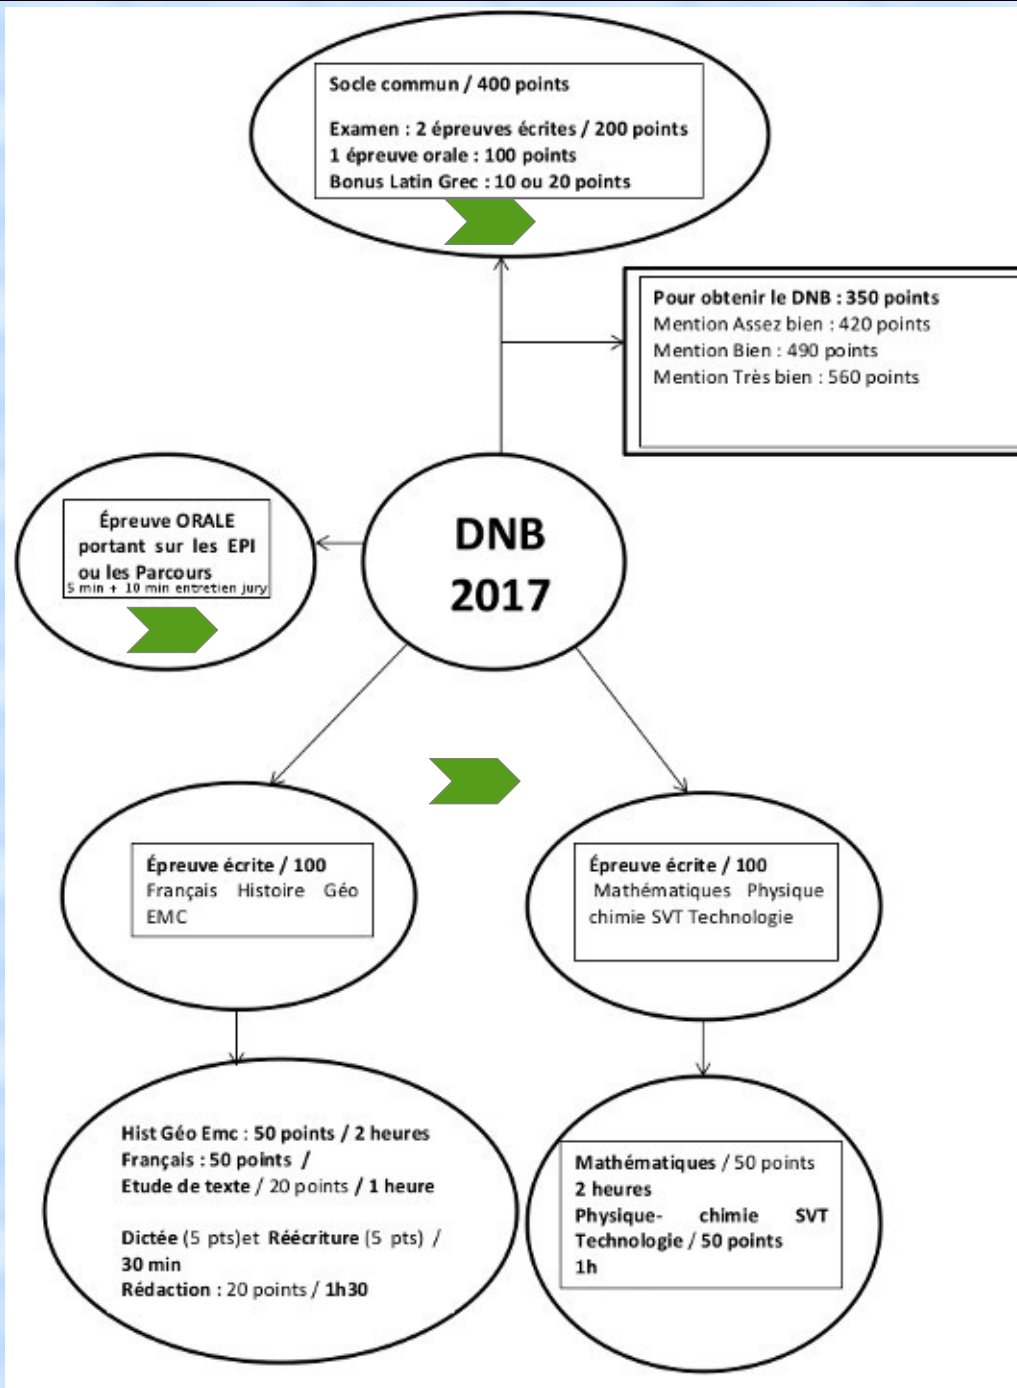

**REUNION
PARENTS/PROFESSEURS
PRINCIPAUX DE 3^{ème}**

Jeudi 22 septembre à 18H30

Présentation :

- *La nouvelle 3ème* (diapo 3)
- *Le nouveau brevet* (diapo 4)
- *Le stage en entreprise* (diapo 8)
- *L'orientation en 3ème* (diapo 9)
- *La sécurité* (diapo 14)

Les nouveautés en 3ème :

- AP (maths et français)
- EPI :
 - Cuba
 - Arts et politique / Tenir debout ensemble
 - Métiers / Autour du stage
- Parcours

Le brevet :

Le stage en entreprise :

- séquence d'observation et de découverte
- choix du stage en fonction de son objectif de découverte
- recherches *dès le mois de septembre*
- obligatoire du 13 au 16 février 2017 inclus
- soutenance (13 mars 2017)

L'orientation en 3ème :

- palier d'orientation avec choix :

- Une voie de formation

- Un domaine de formation

Poursuite d'études à l'université (licence, DUT),
en école, spécialisée, (commerce, ingénieurs, arts...),
en lycée (BTS, CPGE)

Calendrier :

- 1^{er} trimestre :
 - Information
 - Dialogue (avec conseiller d'orientation psychologue, ...)
 - Conseil de classe 1^{er} trimestre (début décembre)

Calendrier (suite) :

- 2^{ème} trimestre :
 - Poursuite de l'information (réunion parents le 5/01, FOFE les 3 et 4/02, journées portes ouvertes,...)
 - Vœux provisoires
 - Conseil de classe 2^{ème} trimestre mi-mars : avis sur les vœux provisoires prononcés