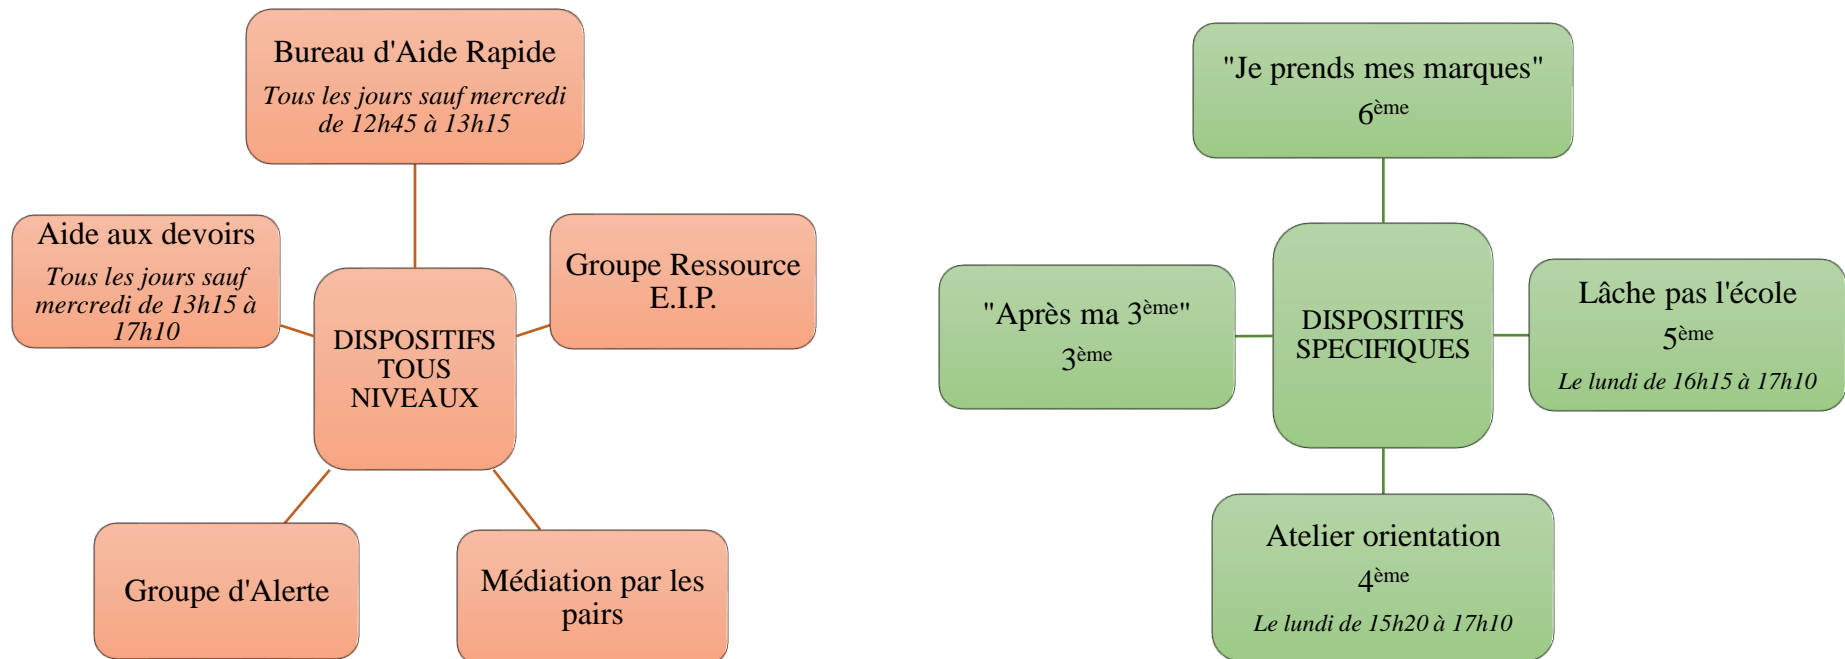

# Bien vivre sa scolarité au Collège Jardin des Plantes

## Dispositifs d'aide et de suivi des élèves :

Groupe de coordination et de suivi : Catherine Bonnaudet, Viviane Chapel-Joris, Isabelle Guérin, Marie Métais et Michaël Marceny