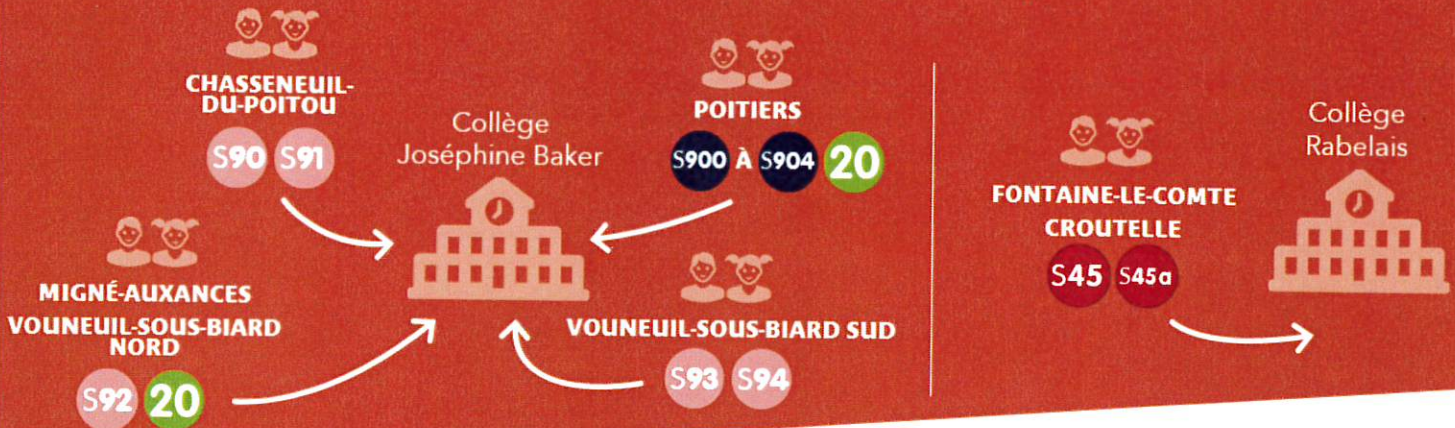

### ATTENTION !

Les lignes S905, S906, S907  
ne seront pas reconduites  
en Septembre 2022.

# ÉTAPE 2

> 1<sup>er</sup> septembre 2022 :

• Modification de la carte scolaire

Quartiers de Poitiers	Collège rentrée 2021	Nouveau collège rentrée 2022 (pour tous les élèves)
Poitiers Sud	Henri IV	Joséphine Baker
Centre-Ville	Henri IV	Joséphine Baker
Bellejouanne	Henri IV	Joséphine Baker

Communes	Collège rentrée 2021	Nouveau collège rentrée 2022 (pour les élèves de 6 <sup>ème</sup> )
Chasseneuil-du-Poitou	Jardin des plantes	Joséphine Baker
Croutelle	Renaudot	Rabelais
Fontaine-le-Comte	Renaudot	Rabelais
Migné-Auxances	Rabelais	Joséphine Baker
Vouneuil-sous-Biard	Henri IV	Joséphine Baker

• Transfert progressif des élèves vers le collège Joséphine Baker