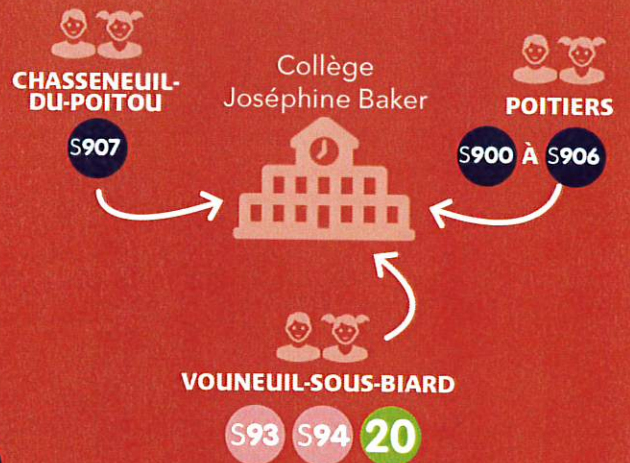

ÉTAPE 1

> 2 mai 2022 : ouverture du collège
**Joséphine Baker (Place de la
Mémoire à Vouneuil-sous-Biard)**

Elèves concernés :
classes de 6ème, 5ème, 4ème et 3ème
du collège Henri IV

> Création des lignes **S93** **S94** et **S900** à **S907**

> Création de nouveaux trajets pour la ligne **20**

Poitiers

S900

ARRETS

	Lau V	↑	↓
Notre-Dame	07:50	13:11	17:43
Voie Malraux	07:50	13:10	17:42
Palais de Justice	07:52	13:07	17:38
Pont Joubert	07:54	13:05	17:36
Bajon	07:55	13:05	17:36
Anatole France	07:56	13:03	17:34
Paul Blet	07:56	13:03	17:34
Pont Achard	08:02	12:57	17:28
Gare Pont Achard	08:03	12:57	17:27
Collège Joséphine Baker	08:20	12:40	17:10

Poitiers • Pont Neuf • Gare

Me L Ma JV

S902

ARRETS

	Lau V	↑	↓
Porte de la Madeleine	08:00	13:00	17:30
La Souche	08:00	12:59	17:29
Château d'eau	08:02	12:56	17:26
Blaise Pascal	08:04	12:55	17:25
Collège Joséphine Baker	08:19	12:40	17:10

Poitiers Sud

Me L Ma JV

S904

ARRETS

	Lau V	↑	↓
Bellejouanne	07:59	Petites Vallées 12:59	17:29
Bois de Sapin	08:00	Petit Ruisseau 12:58	17:28
Guillaume Poulle	08:01	Guillaume Poulle 12:57	17:27
Petit Ruisseau	08:01	Bois de Sapin 12:56	17:26
Petites Vallées	08:03	Bellejouanne 12:56	17:26
Collège Joséphine Baker	08:20	Collège Joséphine Baker 12:40	17:10

Bellejouanne

Me L Ma JV

S901 S905

ARRETS

	Lau V	↑	↓
Ecossais	08:04	12:54	17:26
TAP	08:05	12:53	17:25
Gare Léon Blum	08:07	Gare Léon Blum 12:52	17:24
La Roche	08:08	La Roche 12:50	17:22
Bel Air	08:09	Bel Air 12:49	17:20
Avenue de Nantes	08:10	Avenue de Nantes 12:48	17:19
Actiparc Tardiverie	08:16	Actiparc Tardiverie 12:43	17:13
La Cadoue Larnay	08:17	La Cadoue Larnay 12:42	17:12
Collège Joséphine Baker	08:20	Collège Joséphine Baker 12:40	17:10

Poitiers • Demi-Lune

Me L Ma JV

S903

ARRETS

	Lau V	↑	↓
Jeunes Sourds	08:01	12:58	17:29
Torchaie	08:01	12:57	17:28
Trois Bourdons	08:02	12:56	17:27
Serge Rouault	08:03	12:55	17:26
Saint-Gervais	08:04	12:55	17:25
Aulnes	08:05	12:55	17:25
Collège Joséphine Baker	08:20	12:40	17:10

Poitiers Sud

Me L Ma JV

S906

ARRETS

	Lau V	↑	↓
Croix St Eloi	07:52	13:06	17:39
Rue de Bonneuil	07:53	13:04	17:37
Rondy	07:55	13:03	17:35
Marbourg	07:56	13:01	17:33
Le Mail	07:57	13:00	17:32
Europe	07:58	12:59	17:30
Mozart	07:59	12:58	17:29
Pont le Nain	08:02	12:56	17:27
Porte de Paris	08:02	12:55	17:25
Grottes des druides	08:04	12:53	17:24
Les Coteaux	08:05	12:53	17:23
Corbeille Fleurie	08:06	12:51	17:22
Condorcet	08:08	12:51	17:21
Collège Joséphine Baker	08:20	12:40	17:10

St Eloi • Couronneries

Me L Ma JV