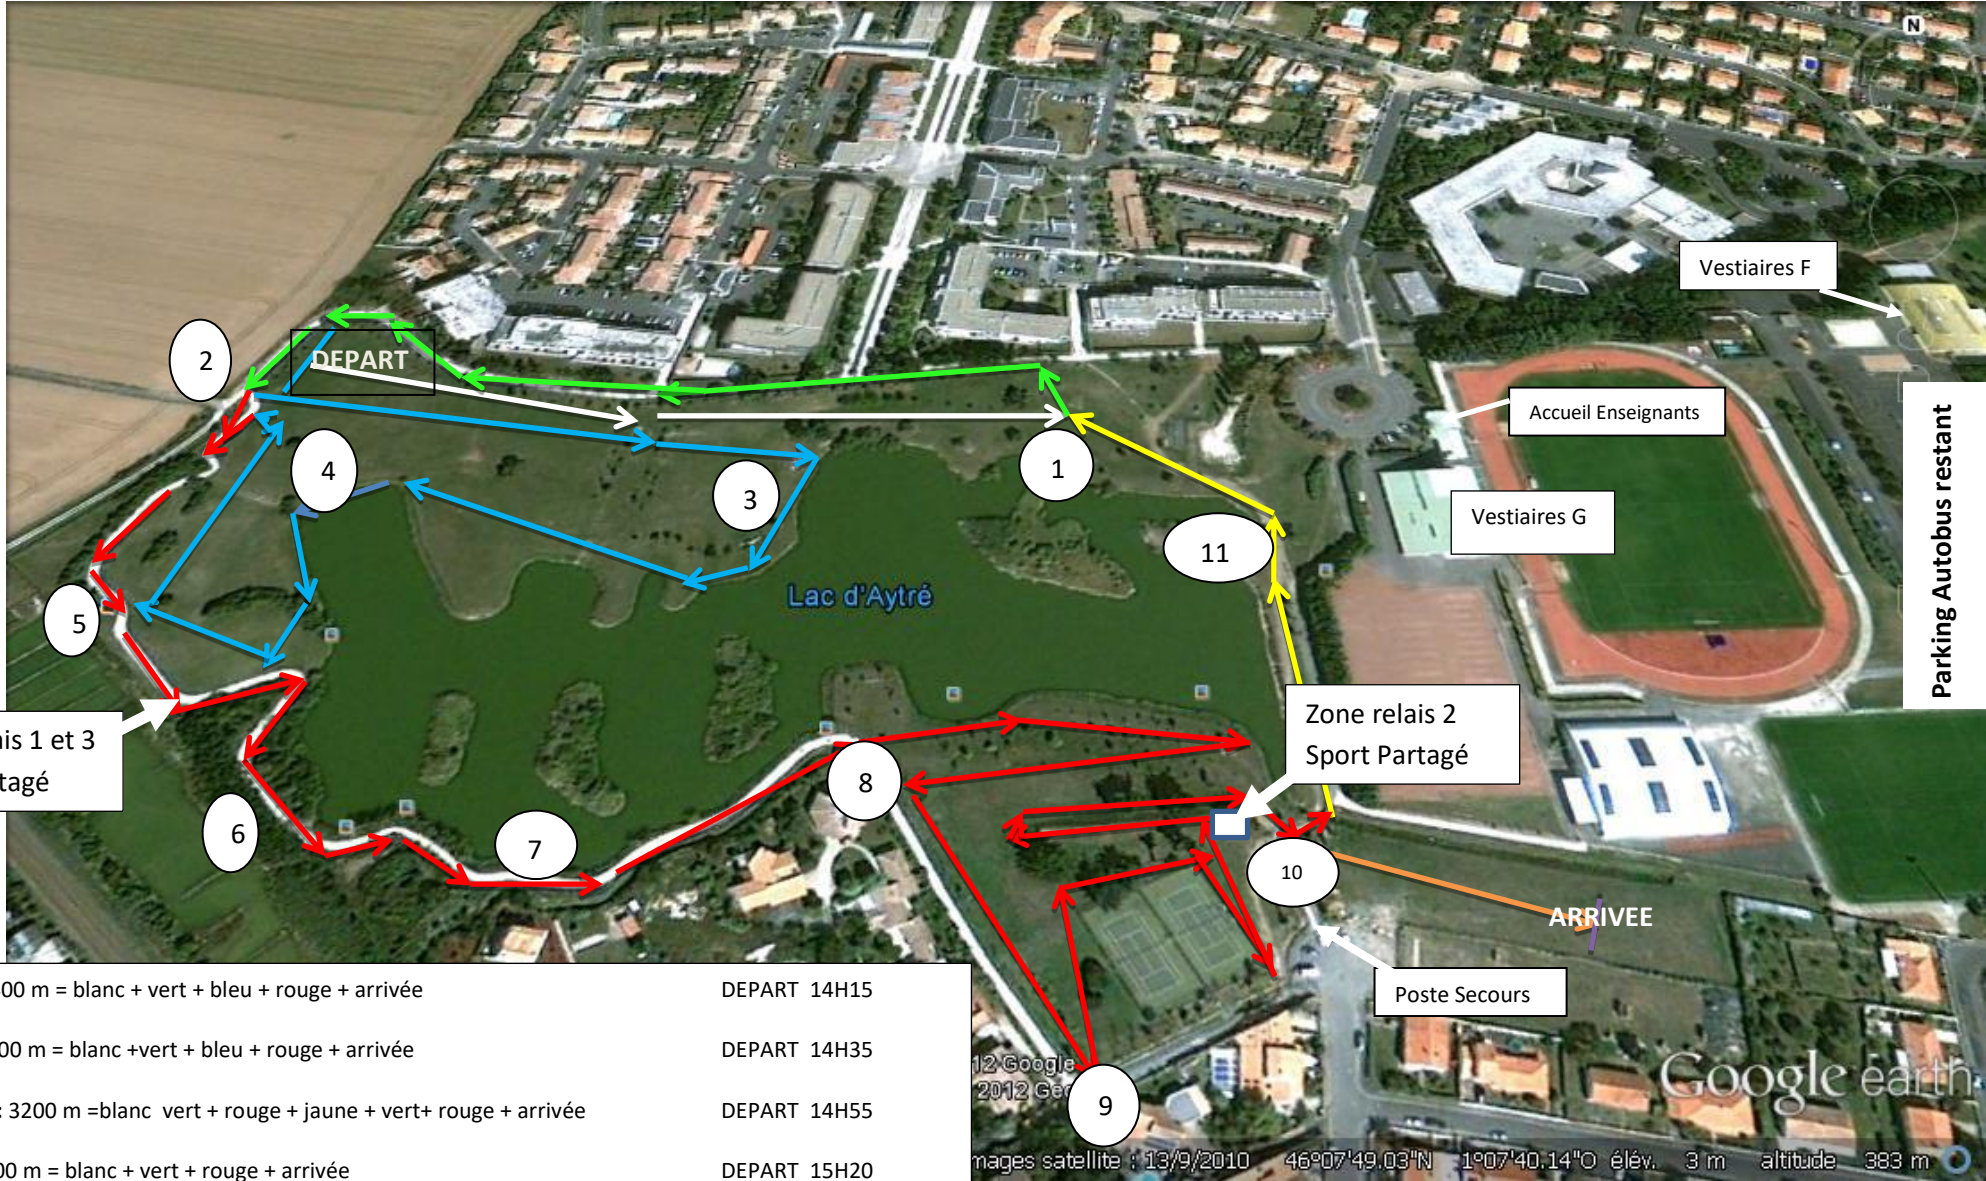

# Parcours Cross AYTRE avec zones Jury

Zone Relais 1 et 3  
Sport Partagé

Zone relais 2  
Sport Partagé

<b>MF</b> : 2400 m = blanc + vert + bleu + rouge + arrivée	DEPART 14H15
<b>BG</b> : 2400 m = blanc +vert + bleu + rouge + arrivée	DEPART 14H35
<b>CF/JSF</b> : 3200 m =blanc vert + rouge + jaune + vert+ rouge + arrivée	DEPART 14H55
<b>BF</b> : 1700 m = blanc + vert + rouge + arrivée	DEPART 15H20
<b>CG</b> : 4100 m = blanc +vert + rouge + jaune + vert + bleu + rouge + arrivée	DEPART 15H40
<b>JSG</b> : 4800 m = blanc +vert + bleu + rouge + jaune + vert+ bleu + rouge + arrivée	DEPART 16H10
<b>MG</b> : 3200 m = blanc + vert + rouge + jaune + vert + rouge + arrivée	DEPART 16H10