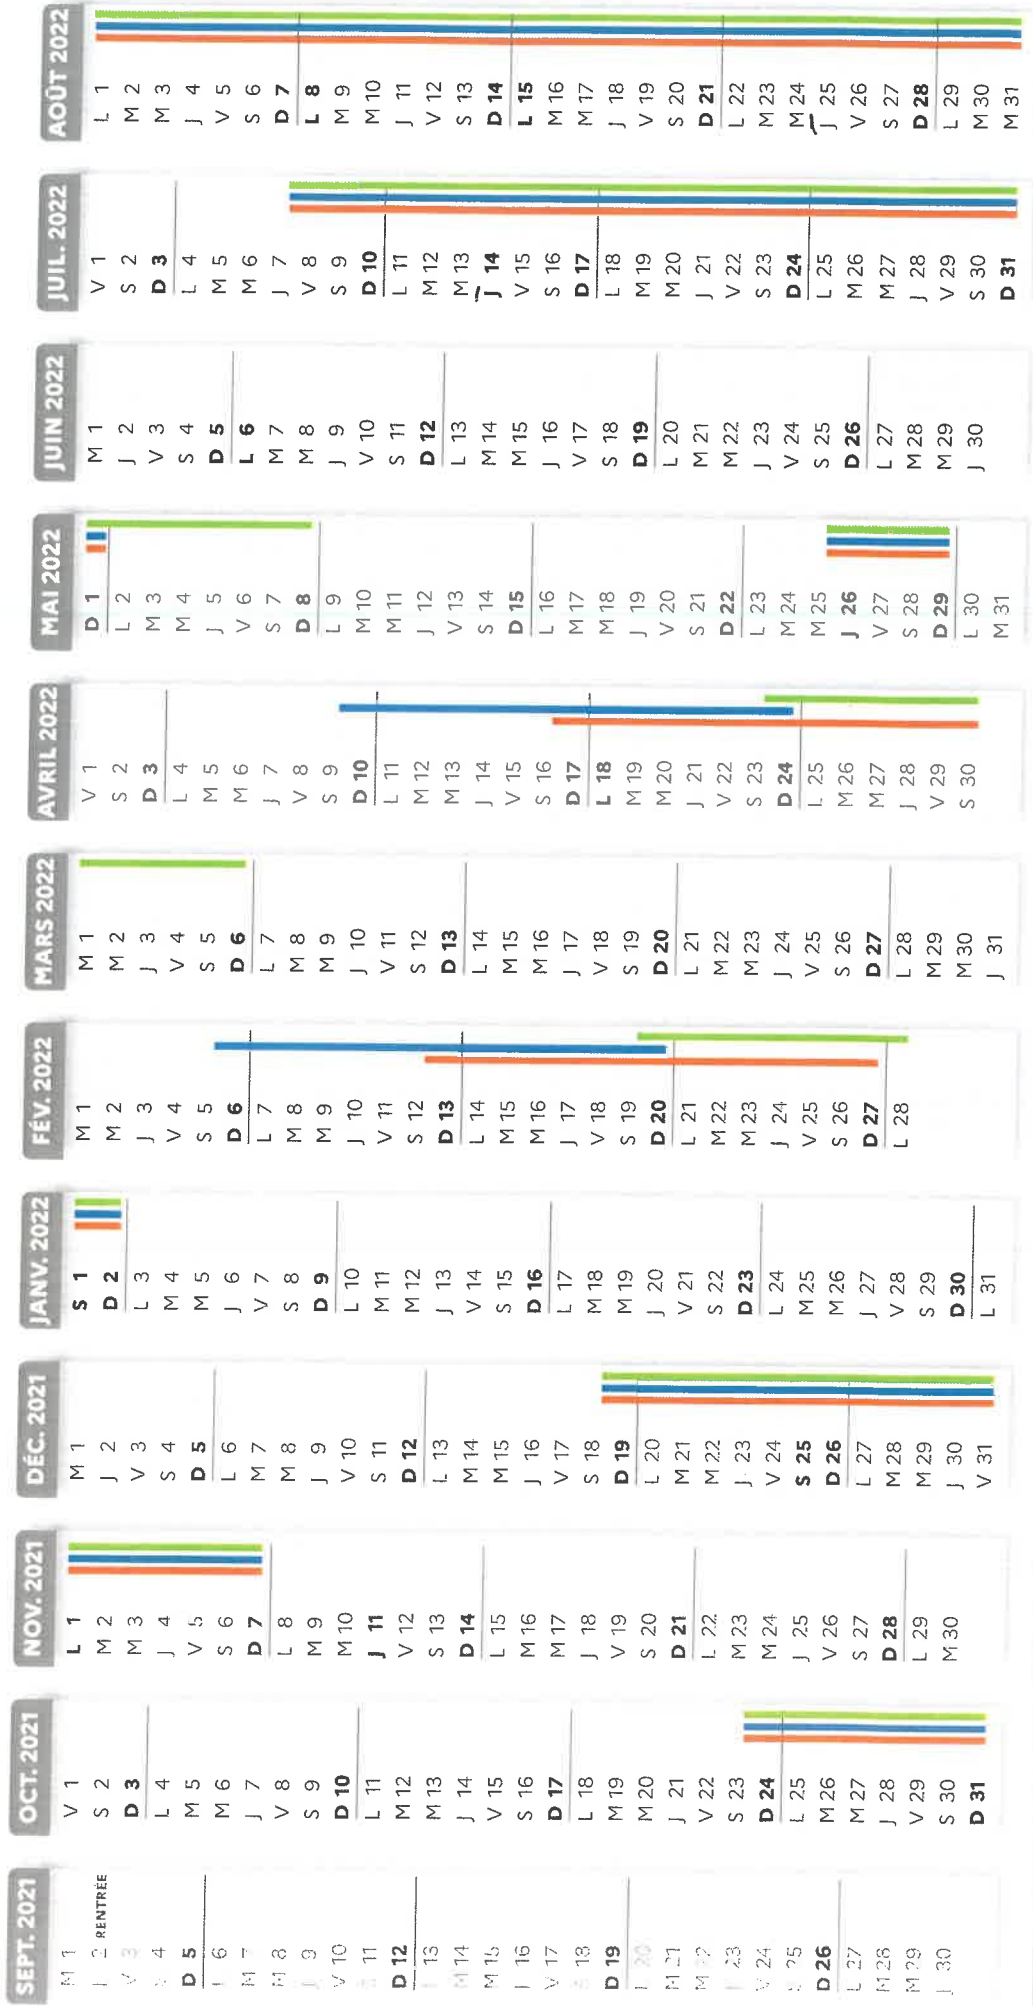

CALENDRIER SCOLAIRE 2021-2022

ZONE A

Besançon, Bordeaux,
Clermont-Ferrand, Dijon,
Grenoble, Limoges, Lyon,
Poitiers

ZONE B

Aix-Marseille, Amiens, Lille,
Nancy-Metz, Nantes, Nice,
Normandie, Orléans-Tours,
Reims, Rennes, Strasbourg

ZONE C

Créteil, Montpellier, Paris,
Toulouse, Versailles

→ Les élèves qui ont cours le samedi vont en congé le samedi après les cours.

→ Les classes vaqueront le vendredi 27 mai 2022 et le samedi 28 mai 2022.