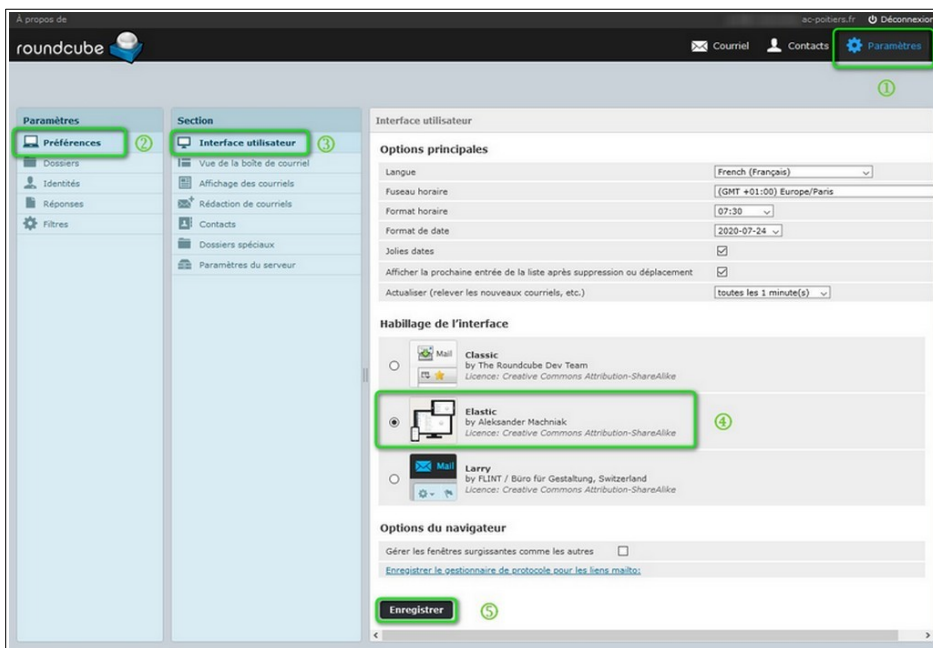

# Paramétrage de l'application de messagerie RoundCube d'i-Cart suite à la mise à jour du 25-04-2020

Un nouvel habillage de l'interface (skin) va être installé par défaut dans l'application Roundcube. Il s'appelle Elastic et il est "responsive", en français "réactif". Cet habillage s'adapte en fonction du matériel utilisé pour consulter la messagerie (ordinateur de bureau, tablette ou téléphone).

Pour les utilisateurs qui n'ont pas cet habillage et qui souhaitent l'avoir, il faut aller le choisir dans les paramètres de l'application.

Paramètres (1) >  
Préférences (2) >  
Interface utilisateur (3) >  
Sélectionner Elastic (4) >  
Enregistrer (5)

Pour ceux qui ne souhaitent pas le conserver, il faut le changer dans les paramètres de l'application.

Paramètres (1) >  
Préférences (2) >  
Interface utilisateur (3) >  
Sélectionner Larry (4) >  
Enregistrer (5)