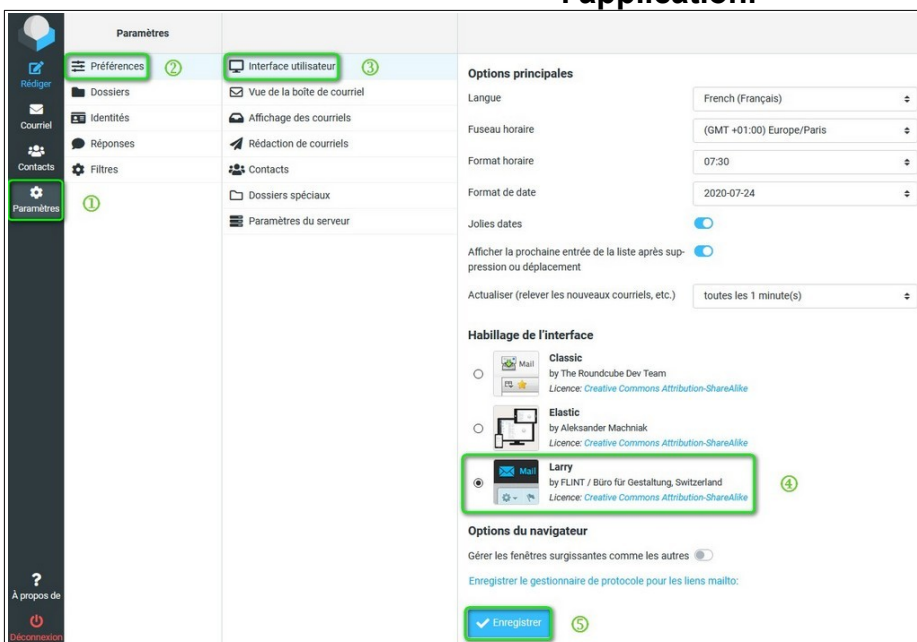

# Paramétrage de l'application de messagerie RoundCube d'i-Cart suite à la mise à jour du 25-04-2020

Un nouvel habillage de l'interface (skin) va être installé par défaut dans l'application Roundcube. Il s'appelle Elastic et il est "responsive", en français "réactif". Cet habillage s'adapte en fonction du matériel utilisé pour consulter la messagerie (ordinateur de bureau, tablette ou téléphone).

Pour les utilisateurs qui n'ont pas cet habillage et qui souhaitent l'avoir, il faut aller le choisir dans les paramètres de l'application.

Paramètres (1) >  
Préférences (2) >  
Interface utilisateur (3) >  
Sélectionner Elastic (4) >  
Enregistrer (5)

Pour ceux qui ne souhaitent pas le conserver, il faut le changer dans les paramètres de l'application.

Paramètres (1) >  
Préférences (2) >  
Interface utilisateur (3) >  
Sélectionner Larry (4) >  
Enregistrer (5)