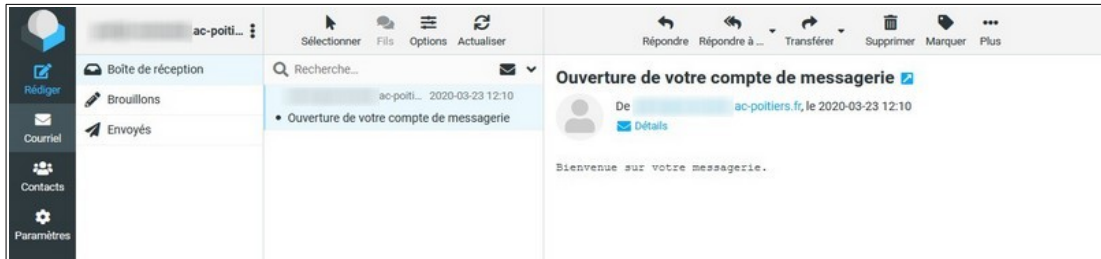

# Paramétrage de l'application de messagerie RoundCube d'i-Cart suite à la mise à jour du 25-04-2020

Un nouvel habillage de l'interface (skin) va être installé par défaut dans l'application Roundcube. Il s'appelle Elastic et il est "responsive", en français "réactif". Cet habillage s'adapte en fonction du matériel utilisé pour consulter la messagerie (ordinateur de bureau, tablette ou téléphone).

Pour les utilisateurs qui n'ont pas cet habillage et qui souhaitent l'avoir, il faut aller le choisir dans les paramètres de l'application.

Paramètres (1) >  
Préférences (2) >  
Interface utilisateur (3) >  
Sélectionner Elastic (4) >  
Enregistrer (5)