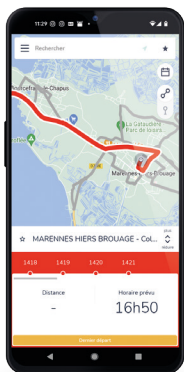

CARS
RÉGIONAUX

LIGNES
SCOLAIRES
1411-1500

Où est ma ligne ?
Avec Zenbus,
localisez
votre ligne
en temps
réel

Gérez vos déplacements avec

MODALIS

Toute l'information sur
transports.nouvelle-aquitaine.fr

RÉGION
Nouvelle-
Aquitaine

La Région vous transporte

UNE APPLICATION GRATUITE POUR FACILITER VOS DÉPLACEMENTS EN CHARENTE-MARITIME

LIGNES 1411-1428, 1445,
1457, 1472, 1495 ET 1500

ZENBUS VOUS PERMET DE :

- Géolocaliser votre car en temps réel,
- Estimer votre temps d'attente à l'arrêt,
- Repérer les arrêts du réseau,
- Accéder aux messages en cas de perturbations et de modifications de lignes.

ACCESSIBLE SUR VOTRE SMARTPHONE,
TABLETTE OU ORDINATEUR.

Flashez le QR code de votre ligne
ci-contre ou rendez-vous sur zenbus.net/publicapp/web/marennnes-ma pour
les lignes scolaires 1411 à 1428, 1445,
1457, 1472, 1495 et 1500 desservant les
établissements scolaires des secteurs
de Marennnes et de Bourcefranc.