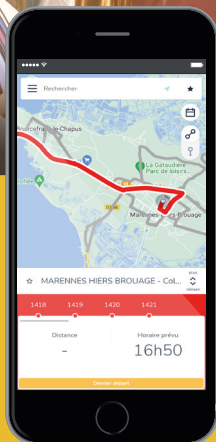

CARS
RÉGIONAUX

LIGNES
SCOLAIRES
1411-1500

Où est ma ligne ?
Avec Zenbus,
localisez
votre ligne
en temps
réel

Gérez vos déplacements avec

MODALIS

Toute l'information sur
transports.nouvelle-aquitaine.fr

RÉGION
Nouvelle-
Aquitaine

La Région vous transporte

UNE APPLICATION GRATUITE POUR FACILITER VOS DÉPLACEMENTS EN CHARENTE-MARITIME

LIGNES 1411-1428, 1445,
1457, 1472, 1495 ET 1500

ZENBUS VOUS PERMET DE :

- Géolocaliser votre car en temps réel,
- Estimer votre temps d'attente à l'arrêt,
- Repérer les arrêts du réseau,
- Accéder aux messages en cas de perturbations et de modifications de lignes.

ACCESSIBLE SUR VOTRE SMARTPHONE,
TABLETTE OU ORDINATEUR.

Flashez le QR code de votre ligne
ci-contre ou rendez-vous sur zenbus.net/publicapp/web/marennnes-ma pour
les lignes scolaires 1411 à 1428, 1445,
1457, 1472, 1495 et 1500 desservant les
établissements scolaires des secteurs
de Marennnes et de Bourcefranc.