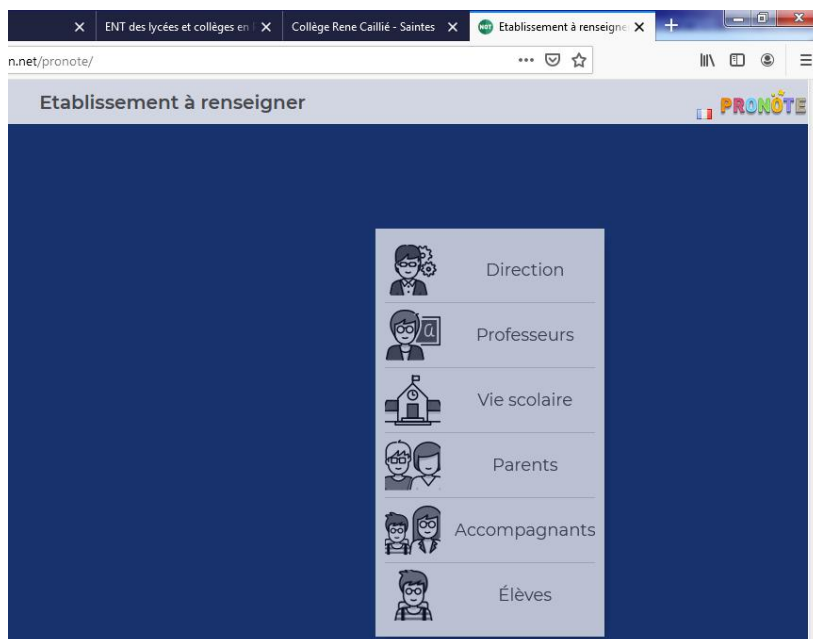

EDUCONNECT

Je n'ai pas de compte Éduconnect

Personnel de l'académie de Poitiers

Enseignants, personnels de direction, administratifs...

Il faut cliquer à nouveau sur ...

Site du collège Émile Combes x Accueil - Portail EduConnect x Scolarité Services x ENT des lycées et collèges en Poit x

https://sp-ts.ac-poitiers.fr/dispatcher/index2.php

90%

Académie de Poitiers

Accès aux ENT

Sélectionnez l'ENT sur lequel vous désirez vous connecter

Collège [EMILE COMBES](#)

ENT Lycées

On suit le lien Collège Emile Combes

Le lien ENT Lycées ne sera présent que si vous avez un autre enfant en lycée.

Écran intermédiaire un court instant

Accès à l'I-Cart enfin ! on retrouve le lien Pronote...

Pronote

Il faudra certainement sélectionner son rôle !