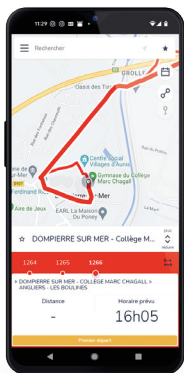

CARS
RÉGIONAUX

LIGNES
SCOLAIRES
1264-1266

Où est ma ligne ?
Avec Zenbus,
localisez
votre ligne
en temps
réel

Gérez vos déplacements avec

MODALIS

Toute l'information sur
transports.nouvelle-aquitaine.fr

RÉGION
Nouvelle-
Aquitaine

La Région vous transporte

UNE APPLICATION GRATUITE POUR FACILITER VOS DÉPLACEMENTS EN CHARENTE-MARITIME

ZENBUS VOUS PERMET DE :

- Géolocaliser votre car en temps réel,
- Estimer votre temps d'attente à l'arrêt,
- Repérer les arrêts du réseau,
- Accéder aux messages en cas de perturbations et de modifications de lignes.

ACCESSIBLE SUR VOTRE SMARTPHONE,
TABLETTE OU ORDINATEUR.

LIGNES 1264-1266

Flashez le QR code de votre ligne
ci-contre ou rendez-vous sur zenbus.net/publicapp/web/dompierre-rna
pour les lignes scolaires 1264 à 1266
desservant le collège de Dompierre-sur-
Mer.