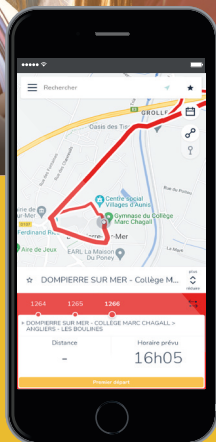

CARS
RÉGIONAUX

LIGNES
SCOLAIRES
1264-1266

Où est ma ligne ?
Avec Zenbus,
localisez
votre ligne
en temps
réel

Gérez vos déplacements avec

MODALIS

Toute l'information sur
transports.nouvelle-aquitaine.fr

RÉGION
Nouvelle-
Aquitaine

La Région vous transporte

UNE APPLICATION GRATUITE POUR FACILITER VOS DÉPLACEMENTS EN CHARENTE-MARITIME

ZENBUS VOUS PERMET DE :

- Géolocaliser votre car en temps réel,
- Estimer votre temps d'attente à l'arrêt,
- Repérer les arrêts du réseau,
- Accéder aux messages en cas de perturbations et de modifications de lignes.

ACCESSIBLE SUR VOTRE SMARTPHONE,
TABLETTE OU ORDINATEUR.

LIGNES 1264-1266

Flashez le QR code de votre ligne
ci-contre ou rendez-vous sur zenbus.net/publicapp/web/dompierre-rna
pour les lignes scolaires 1264 à 1266
desservant le collège de Dompierre-sur-
Mer.