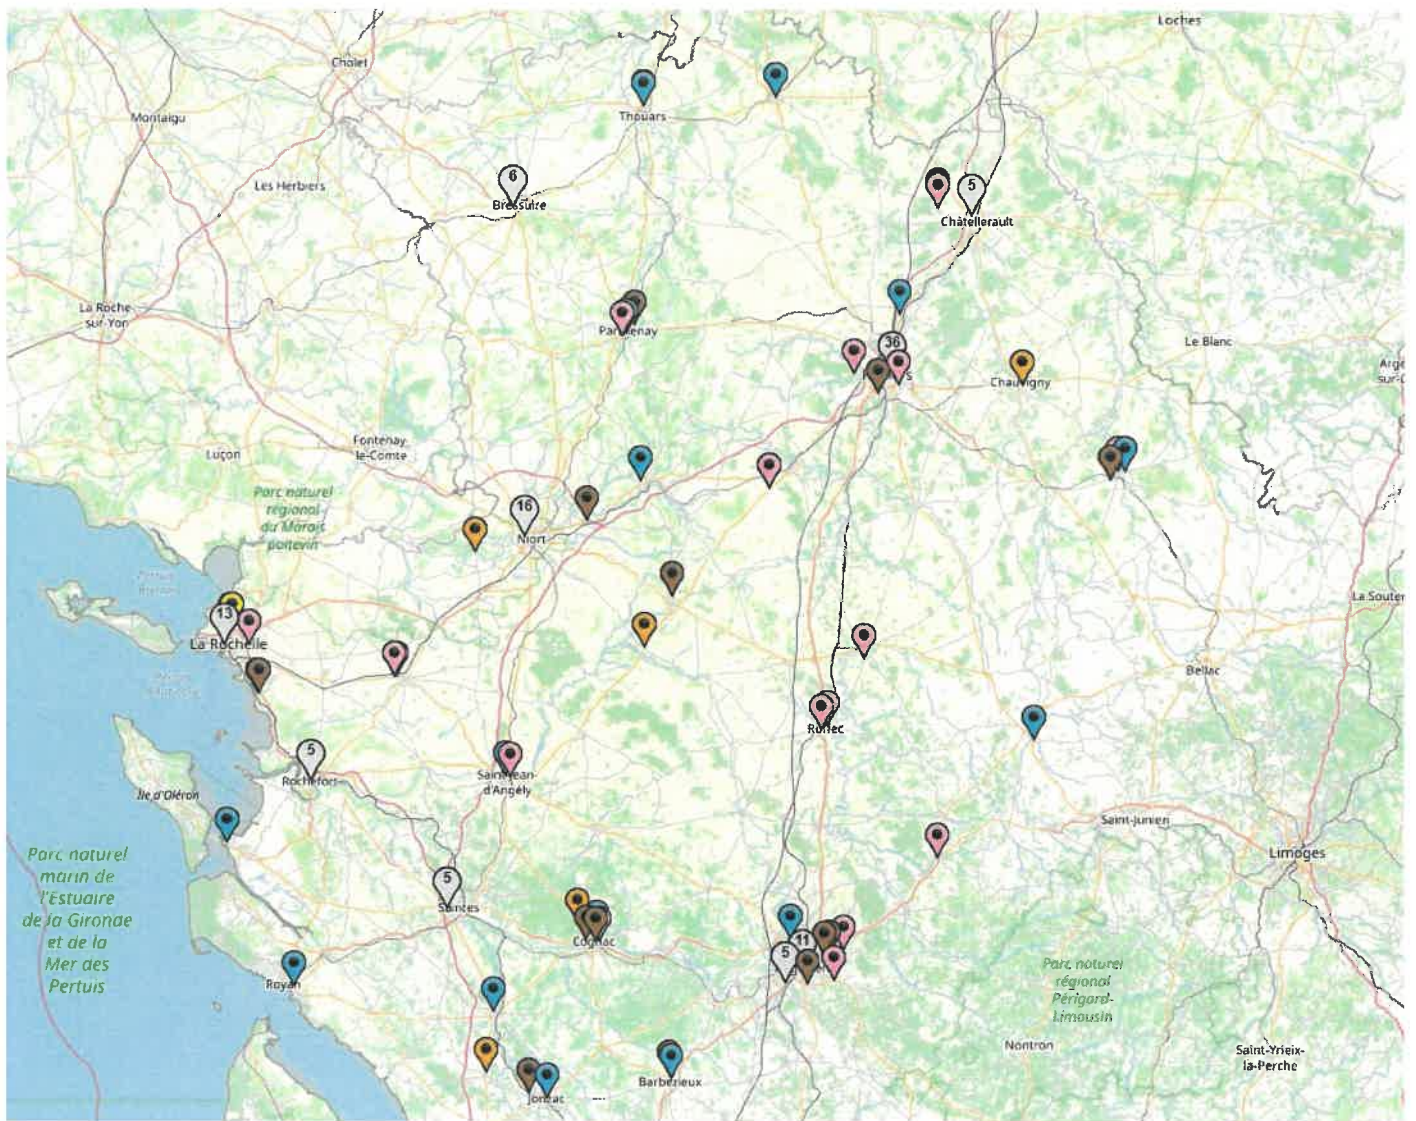

Cliquez sur l'image pour ouvrir la carte dynamique

A télécharger : [Les journées portes ouvertes dans l'académie de Poitiers [PDF - 290 Ko]](#) (Données collectées par l'Onisep Nouvelle-Aquitaine)

Modification des dates des journées portes ouvertes

CHARENTE

- **Lycée E. Vinet BARBEZIEUX SAINT HILAIRE** : samedi 5 mars de 8H30 à 12h30

CHARENTE-MARITIME

- **Lycée J. Dautet LA ROCHELLE** :

Post bac : samedi 29 janvier de 9h à 12h et de 13h30 à 16h30
Lycée : vendredi 4 mars de 17h à 20h et samedi 5 mars de 9h à 12h

- **Lycée Valin LA ROCHELLE** :

CPES + BTS : samedi 29 janvier de 9h à 13h - en distanciel liens sur le site de l'établissement
Lycée : vendredi 25 mars de 17h à 21h et samedi 26 mars de 9h à 12h

- **Lycées Palissy SAINTES** : samedi 5 mars de 9h à 16h30

DEUX-SEVRES

- **Lycée Pérochon PARTHENAY** : samedi 5 mars de 9h à 12h et de 13h30 à 16h
- **LGT et LP J. Moulin THOUARS** : vendredi 4 mars de 17h à 20h et samedi 5 mars de 9h à 13h

VIENNE

- **LGT A. Theuriet CIVRAY** : vendredi 18 mars de 18h à 21h