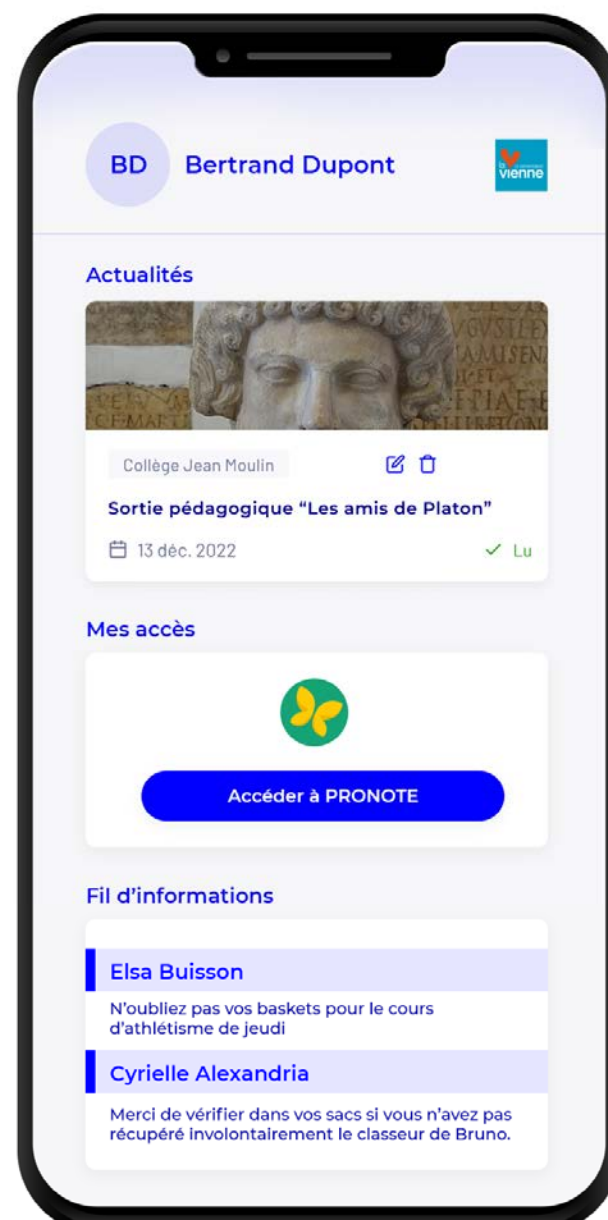

Depuis un ordinateur, une tablette ou un smartphone, je vais sur <https://enej.lavienne86.fr> et je me connecte avec mon identifiant *Educonnect**.

*Si je n'ai pas encore d'identifiant Educonnect, je le demande au secrétariat de l'établissement.

À savoir

Les données sont hébergées en France en conformité avec le RGPD

Les actualités sont ciblées et adaptées à mon niveau de classe : 6^{ème}, 5^{ème}, 4^{ème} ou 3^{ème}

J'accède aux services partenaires sans m'authentifier à nouveau

Mes fonctionnalités préférées de PRONOTE sont intégrées

Des services utiles

Ressources numériques

J'accède aux ressources numériques mises à ma disposition par le collège et le Département de la Vienne (kiosque de presse)