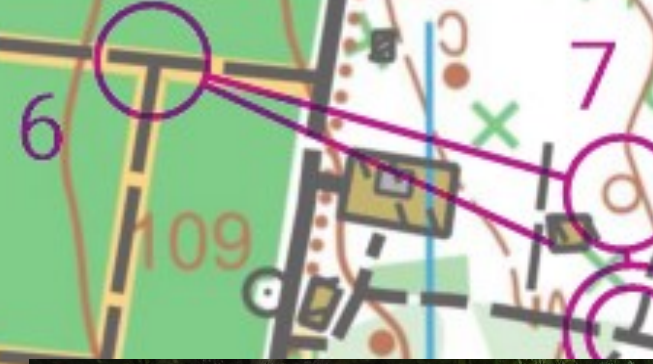

AS club APPN Curie— J3- Sortie en forêt d'Essouvert (17)

22 élèves
et 4 parents
(30/09/2020)