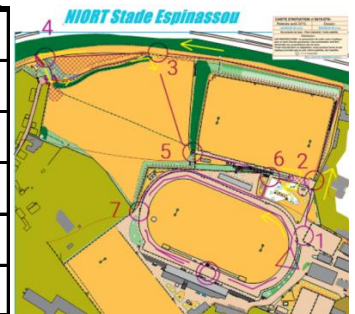

mardi, 14mai 2024

Ludique

1 km

	Nb coureurs	(r)Apport pts	Points marquées
Athènes	1°	2	26
Corinthe	5°	4	198
Delphes	6°	2	118
Némée			
Olympie			
Sparte	4°	14	546
Ecole P. de Coubertin			
Ecole Des Brizeaux	3°	48	1372
Ecole St Gelais	2°	48	1280
Ecole J.Ferry			

Classe	RANG	dossard	NOM Prénom	Nbre pt:	Sexe	Temps (H:min:s)	
Ecole Des Brizeaux	1	811	GUENET Sacha	1	G	0	5:22 AM
Ecole St Gelais	2	842	GENET-LE BARS Calie	2	F	0	5:36 AM
Ecole St Gelais	3	854	JACOB Lyam	3	G	0	
Ecole Des Brizeaux	4	829	MARTINEL Ezeckiel	4	G	0	
Ecole St Gelais	5	833	AUGEREAU Chloé	5	F	0	
Ecole Des Brizeaux	6	815	GRIMOIRE-BATAILLE Kenael	6	G	0	
Ecole Des Brizeaux	7	806	BARLIGEA Emily	7	F	0	
Ecole St Gelais	8	840	DELAIRE MOINET Rose	8	F		Candidat(e) APPN
Ecole Des Brizeaux	9	831	TRAORÉ Mahamadou	9	G	0	
Ecole Des Brizeaux	10	824	CROMER Julia	10	F	0	
Sparte	11	606	GAUTELIER--GRIGNON Ema	11	F	0	
Ecole St Gelais	12	852	RENAUD Emma	12	F	0	
Athènes	13	103	CHALUMEAU Hector	13	G	0	
Sparte	14	614	SURAUULT Ethan	14	G	0	
Ecole Des Brizeaux	15	828	LAIDI Mariam	15	F	0	
Ecole St Gelais	16	841	DUQUESNE Gabrielle	16	F	0	
Ecole St Gelais	17	849	MAINARD Salomé	17	F	0	
Ecole St Gelais	18	855	MAINGUENEAU Matthéo	18	G	0	
Ecole Des Brizeaux	19	826	DELESTRAT-CHACON Charlie	19	F	0	
Ecole St Gelais	20	836	BURLAUD Seiya	20	F	0	
Ecole St Gelais	21	856	MICHAUD Hadrien	21	G	0	
Ecole St Gelais	22	846	JACQUART MARCHAND Roman	22	F	0	
Ecole St Gelais	23	844	GUSTIN Laurette	23	F	0	
Ecole Des Brizeaux	24	819	BEAUQUENNE Lou	24	F	0	
Ecole St Gelais	25	837	CARDINEAU Séraphine	25	F	0	
Ecole Des Brizeaux	26	814	MARIT Noa	26	G	0	
Ecole Des Brizeaux	27	813	FITTE-DUVAL Shaina	27	F	0	
Ecole Des Brizeaux	28	802	GOURMET Mathis	28	G	0	
Ecole Des Brizeaux	29	830	NERRIÈRE Thomas	29	G	0