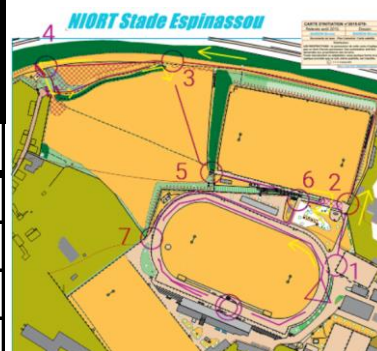

mardi, 14mai 2024

Sportive Garçons

1,6km

	Nb coureurs	Points marqués
Athènes	7°	24
Corinthe	9°	14
Delphes	1°	20
Némée	5°	14
Olympie	8°	20
Sparte	3°	6
Ecole P. de Coubertin	6°	36
Ecole Des Brizeaux	2°	44
Ecole St Gelais	4°	36
Ecole J.Ferry	10°	28

Classe	RANG	dossard	NOM Prénom	Vbre pts		Temps (H:min:s)
Ecole St Gelais	1	925	BLANCHARD Maxence	1	0	5:57 AM
Corinthe	2	207	GLOMBARD Noam	2	0	6:03 AM
Athènes	3	108	GRILLE Maxime	3	0	
Sparte	4	610	NZAPA-ASSALA-YANGANI Brayen	4	Candidat(e) APPN	
Delphes	5	305	DUPUIS Noa	5	0	
Delphes	6	313	MERCIER Yannis	6	0	
Ecole Des Brizeaux	7	916	COURTEILLE Sacha	7	0	
Delphes	8	302	CARON Jules	8	AS	
Ecole P. de Coubertin	9	951	DESTHIEUX Edouard	9	0	
Olympie	10	512	JOURDAIN Nino	10	0	
Olympie	11	517	PRAT Arthur	11	0	
Ecole P. de Coubertin	12	958	MOHAMMED Kevan	12	0	
Ecole Des Brizeaux	13	905	GRIMAUD Saïan	13	0	
Ecole P. de Coubertin	14	949	CAMUSSO GOODWIN Estebàn	14	0	
Athènes	15	107	GAILLER Dorian	15	0	
Ecole Des Brizeaux	16	900	COIFFARD Baptiste	16	Candidat(e) APPN	
Némée	17	424	VASSEUR Timothé	17	0	
Ecole Des Brizeaux	18	915	CARBONNE Isaac	18	0	
Ecole Des Brizeaux	19	906	VIALA Dorian	19	0	
Olympie	20	503	ANICET Célestin	20	option APPN	
Ecole Des Brizeaux	21	902	FIKRI Sami	21	0	
Ecole Des Brizeaux	22	913	VICLIN Jules	22	Candidat(e) APPN	
Ecole P. de Coubertin	23	962	ROMAN Laurio	23	0	
Ecole Des Brizeaux	24	901	CANDILLIER Fahyz	24	0	
Ecole St Gelais	25	926	BOUSSEREAU Jules	25	0	
Ecole P. de Coubertin	26	960	PREVEAU Arthur	26	0	
Ecole St Gelais	27	932	GARNAULT Kris	27	0	
Olympie	28	502	AL HAYEK Mazen	28	0	
Ecole P. de Coubertin	29	942	ABISOINA Germain	29	0	
Delphes	30	304	DUARTE Clément	30	0