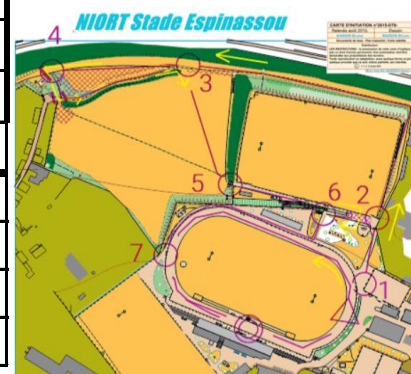

mardi, 14mai 2024

Sportive Filles

1,6km

	Nb coureurs	Points marqués
Athènes	4°	16
Corinthe	3°	28
Delphes	9°	16
Némée	1°	26
Olympie	7°	18
Sparte	2°	4
Ecole P. de Coubertin	6°	44
Ecole Des Brizeaux	8°	38
Ecole St Gelais	5°	14
Ecole J.Ferry	10°	18