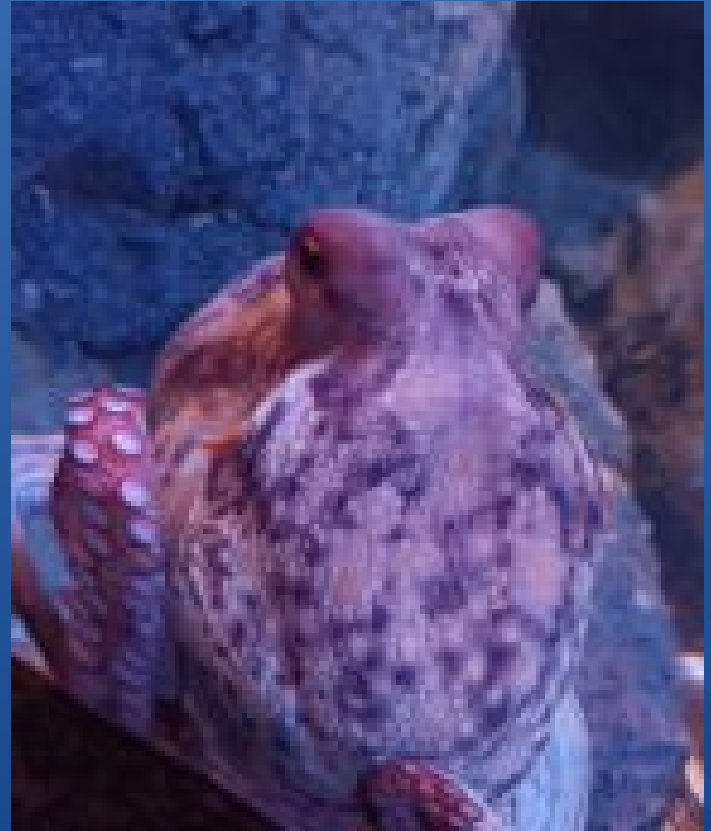

SORTIE ULIS LA ROCHELLE 7/12/21 : DIRECTION L'OCEAN

LE VOYAGE NIORT – LA ROCHELLE EN TER

POISSONS ET PIEUVRES

LES MEDUSES

LES CORAUX ET POISSONS TROPICAUX

LA RAIE

LES REQUINS

LES TORTUES

● ∞ REDMI NOTE 8 PRO
∞ AI QUAD CAMERA

VISITE DU MUSEE MARITIME

<https://climat-ocean.fr/visite/index.htm>

EXPOSITION

15 NOVEMBRE 2021 / 16 JANVIER 2022
MUSÉE MARITIME DE LA ROCHELLE

Exposition du Cabinet des Absurdités